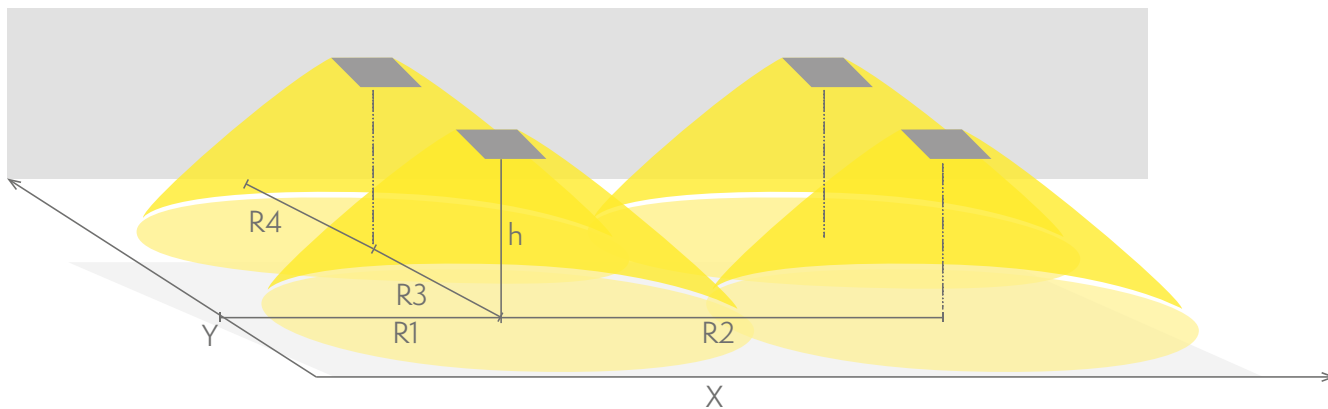

SOLID ZONE MIDBAY -TURVAVALAISIN Y3671W

24-230 V keskusakustojärjestelmiin liitettävä turvavalaisin (yksittäispakattu TWT3671W)

Solid Zone Midbay on suunniteltu avointen alueiden turvavalaistukseen.

Korkea kotelointiluokka (IP65) takaa sen, että valaisin on täysin pölytiivis ja vedeltä suojattu, joten se sopii esimerkiksi teollisuustiloihin ja parkkihalleihin.

Escap- ja keskusakustojärjestelmän valaisimet sopivat myös ulkokäyttöön.

Valonlähteenä Solid-valaisin käyttää pitkäikäisiä ledejä.

Sähkönumero	4211374
Tuotekoodi	Y3671W
Asennus (vakiona)	pinta
Tullikoodi	94056080
GTIN-koodi	6438045021584
ETIM-tuoteryhmä	EC001957
Pituus	371 mm
Leveys	181 mm
Korkeus	57 mm
Paino	1.1 kg
Max. syöttöteho VA	7,8 VA (24 V), 14,5 VA (230 V)
Max. syöttöteho W	5,5 W (24 V), 6,5 W (230 V)
Nimellissyöttöjännite	24-230 V, 50/60 Hz AC, DC
Suojausluokka	III(24V),II(230V)
IP-luokka	IP65
Käyttölämpötila min-max	-30...+50 °C
Muoviosien kuumalankakoe	650 °C
Rungon materiaali	muovi
Väri	RAL9003
Sähköinen asennus	2 x 2,5 mm ² (24 V), 3 x 2,5 mm ² (230 V)
Valovirta	600 lm

Avoimen alueen turvavalaistus (kattoasennus)

0,5 lux:n taulukko standardin EN 1838 mukaan avoimelle alueelle, taulukossa huomioitu 0,5 m reunavyöhyke
Mittaustaso 0,02 m, mittaustulokset akkukäytöllä.

- R1 etäisyys seinästä X-suunta
- R2 valaisimien asennusväli X-suunta
- R3 valaisimien asennusväli Y-suunta
- R4 etäisyys seinästä Y-suunta