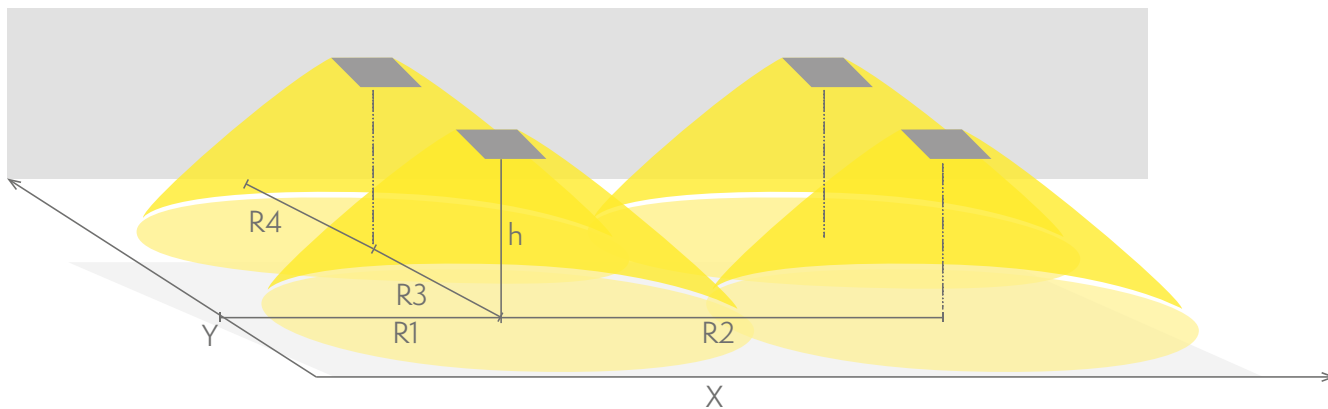

Valonlähteenä Solid-valaisin käyttää pitkäikäisiä ledejä.

Sähkönumero	4211252
Tuotekoodi	Y3252WM
Toiminta	Lumi Test
Asennus (vakiona)	pinta
Tullikoodi	94056080
GTIN-koodi	6438045021812
ETIM-tuoteryhmä	EC001957
Pituus	371 mm
Leveys	181 mm
Korkeus	57 mm
Paino	1.1 kg
Toiminta-aika	1 h
Max. syöttöteho VA	2,6 VA
Nimellissyöttöjännite	220-240 V, 50/60 Hz AC
Suojausluokka	II
IP-luokka	IP65
Käyttölämpötila min-max	-0...+35 °C
Muoviosien kuumalankakoe	850 °C
Valonlähde	LED
Rungon materiaali	muovi
Väri	RAL9003
Sähköinen asennus	2/3 x 2,5 mm <sup>2</sup>
Valovirta	550 lm

## Avoimen alueen turvavalaistus (kattoasennus)

0,5 lux:n taulukko standardin EN 1838 mukaan avoimelle alueelle, taulukossa huomioitu 0,5 m reunavyöhyke  
Mittaustaso 0,02 m, mittaustulokset akkukäytöllä.