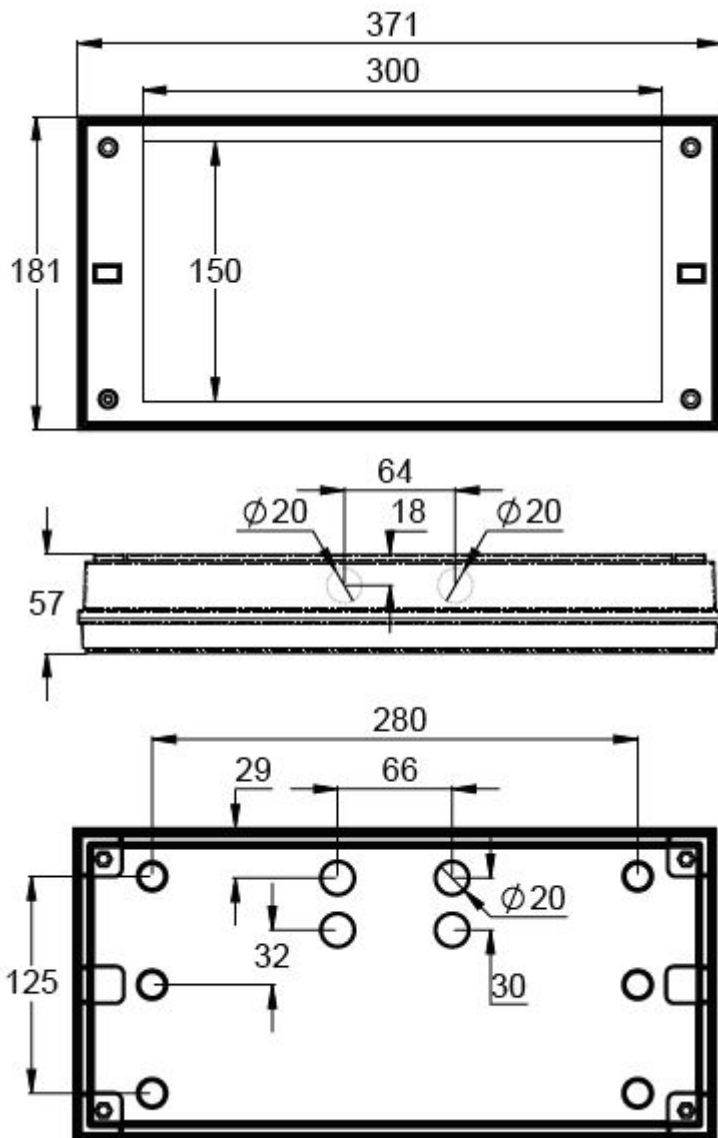

Pidätämme oikeuden muutoksiin ilman erillistä ilmoitusta.
Tekijänoikeus © 2024 Teknoware. Kaikki oikeudet pidätetään.
PVM: 1.9.2024 | Lähde: teknoware.com/fi/turvavalaistus/solid-exit-opastevalaisin-y3092wm140

Teknoware Oy | PL 19, 15101 Lahti | Ilmarisentie 8, 15200 Lahti Finland
Tel +358 3 883 020 | ALV-numero FI01494751 | teknoware.com | emexit@teknoware.com