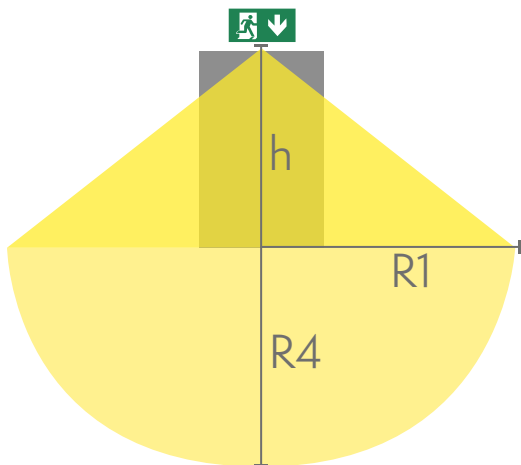

Valikoimassa on myös alasvalolla varustettuja opastevalaisimia, jotka sopivat asennettavaksi esimerkiksi oven yläpuolelle.

Sähkönumero	4148720
Tuotekoodi	Y3092WAE140
Toiminta	Aalto Control, Escap, Lumi Test
Asennus (vakiona)	seinä, pinta
Tullikoodi	94056080
GTIN-koodi	6438045028033
ETIM-tuoteryhmä	EC001957
Pituus	371 mm
Leveys	181 mm
Korkeus	57 mm
Paino	1.35 kg
Toiminta-aika	1 h
Max. syöttöteho VA	4 VA
Nimellissyöttöjännite	220-240 V, 50/60 Hz AC
Suojausluokka	II
IP-luokka	IP65
Käyttölämpötila min-max	-25...+35 °C
Muoviosien kuumalankakoe	850 °C
Havaintoetäisyys	30 m
Valonlähde	LED
Rungon materiaali	muovi
Väri	RAL9003
Sähköinen asennus	2/3 x 2,5 mm ²
Valovirta	24 lm

Opastevalaisinten alasvalotaulukko

1 lux:in ja 0,5 lux:in taulukko, opastevalaisimen alla
Mittaustaso 0,02 m, mittaustulokset akkukäytöllä.

R1 etäisyys seinästä X-suunta
R4 etäisyys seinästä Y-suunta
Y3092WAE140