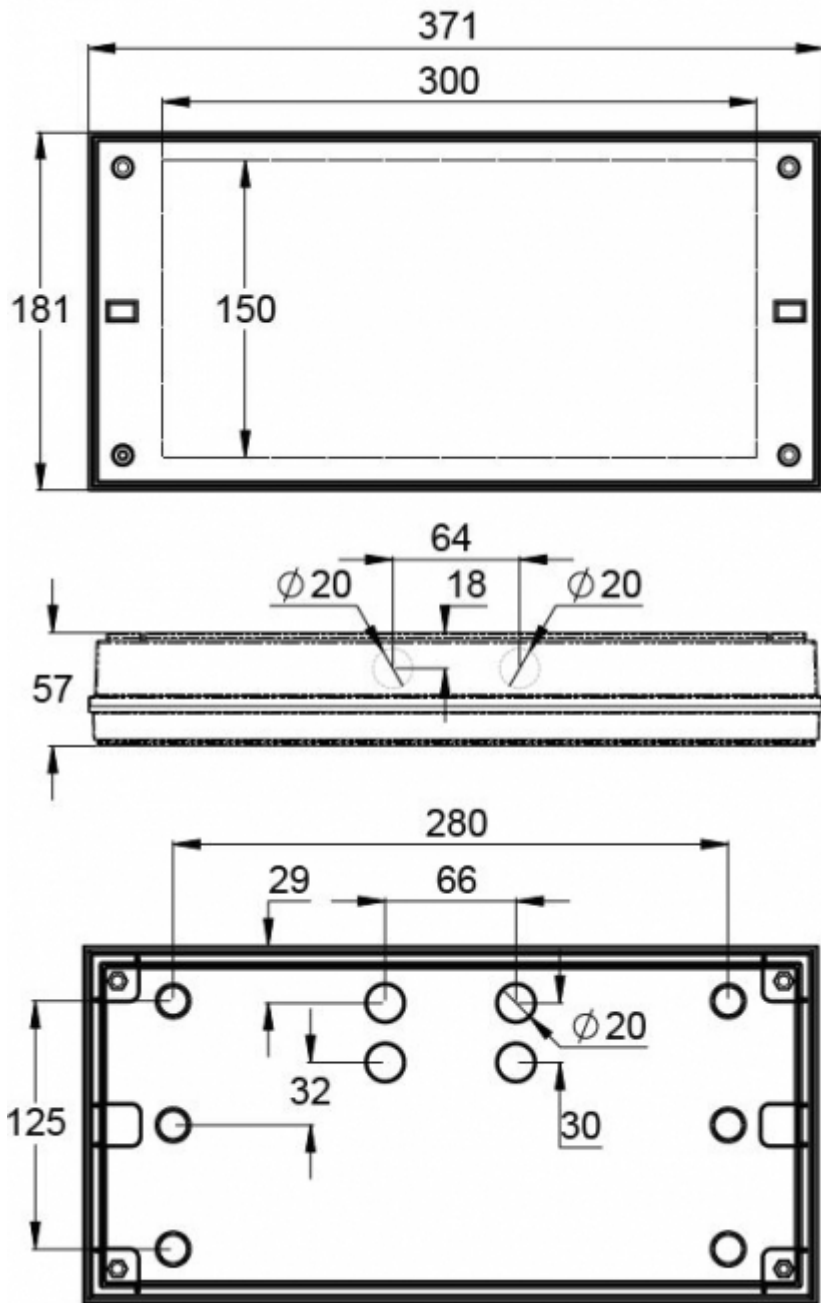

Pidätämme oikeuden muutoksiin ilman erillistä ilmoitusta.
Tekijänoikeus © 2024 Teknoware. Kaikki oikeudet pidätetään.
PVM: 16.7.2024 | Lähde: teknoware.com/fi/turvavalaistus/solid-exit-opastevalaisin-y3053wa140

Teknoware Oy | PL 19, 15101 Lahti | Ilmarisentie 8, 15200 Lahti Finland
Tel +358 3 883 020 | ALV-numero FI01494751 | teknoware.com | emexit@teknoware.com