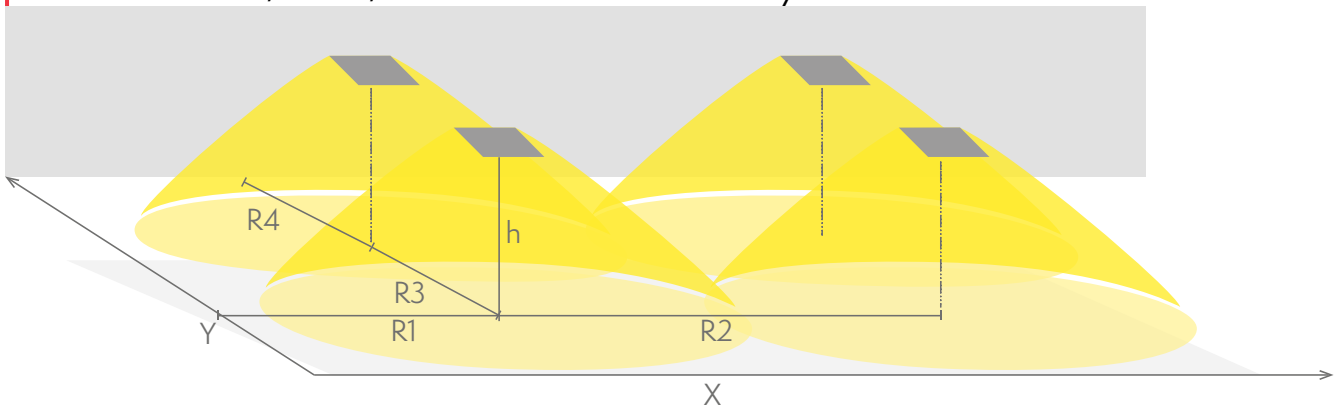

Asennuskorkeus (m)	Valaisimen alla lux	R1 (m)	R2 (m)	R4 (m)
		1 lux	1 lux	1 lux
2,5	18	4,7	11	3,9
4	7	5	13	5,2
6	3,1	4,8	14	4,8
8	1,7	2,5	13	2,1

Avoimen alueen turvavalaistus (kattoasennus)

0,5 lux:n taulukko standardin EN 1838 mukaan avoimelle alueelle,
 taulukossa huomioitu 0,5 m reunavyöhyke
 Mittaustaso 0,02 m, mittaustulokset akkukäytöllä.