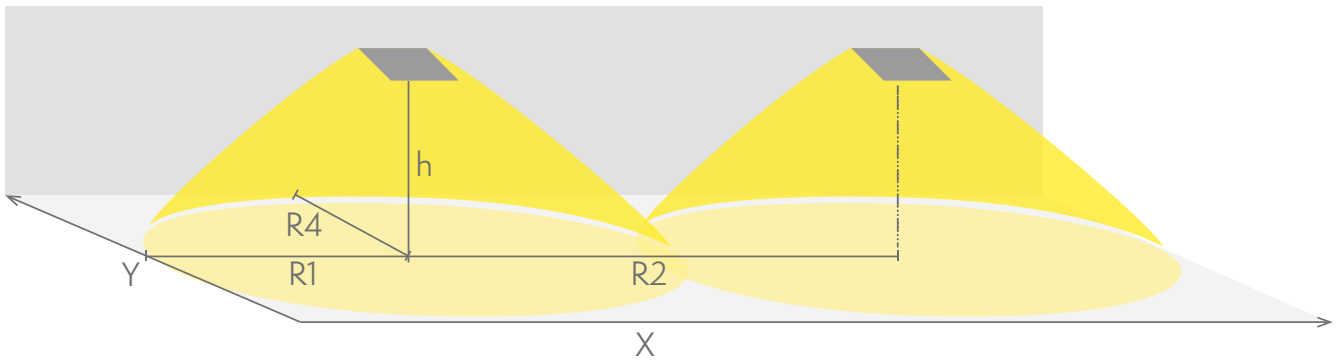

R1 etäisyys seinästä X-suunta
R2 valaisimien asennusväli X-suunta
R4 etäisyys seinästä Y-suunta
Y0651WK

Asennuskorkeus (m)	Valaisimen alla lux	R1 (m)	R2 (m)	R4 (m)
		1 lux	1 lux	1 lux
2,5	18	4,7	11	3,9
4	7	5	13	5,2
6	3,1	4,8	14	4,8
8	1,7	2,5	13	2,1

Avoimen alueen turvavalaistus (kattoasennus)

0,5 lux:n taulukko standardin EN 1838 mukaan avoimelle alueelle,
taulukossa huomioitu 0,5 m reunavyöhyke
Mittaustaso 0,02 m, mittaustulokset akkukäytöllä.