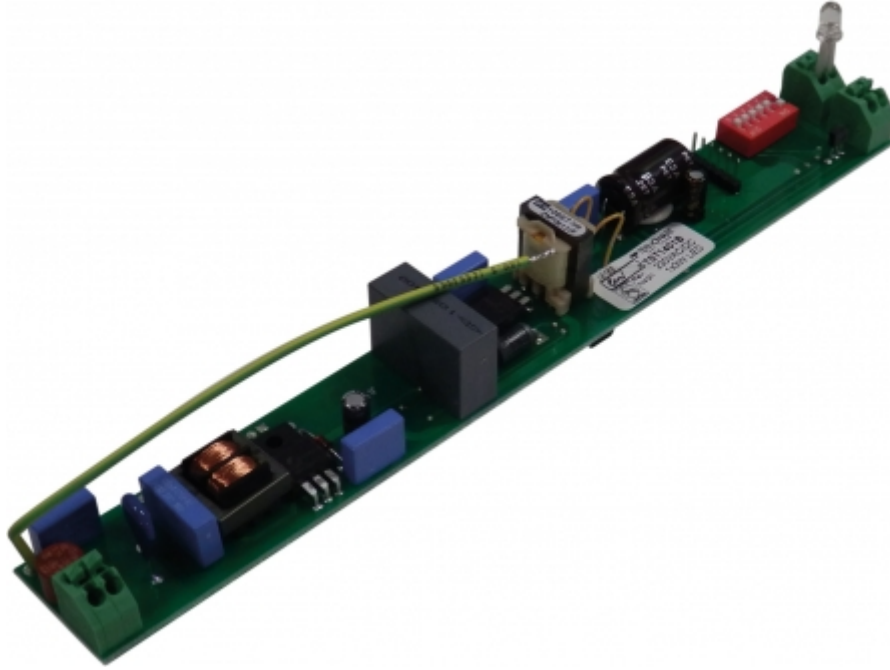

LIITÄNTÄLAITE W100012

LED-liitännälaitte, 230 V AC/DC keskusakustojärjestelmän osoitteellisiin Control-valaisimiin 350 mA (TST1401B)

Sähkönumero	4018044
Tuotekoodi	W100012
Tullikoodi	85044084
GTIN-koodi	6438045013985
ETIM-tuoteryhmä	EC002710
Pituus	215 mm
Leveys	1 mm
Korkeus	28 mm
Paino	0,06 kg