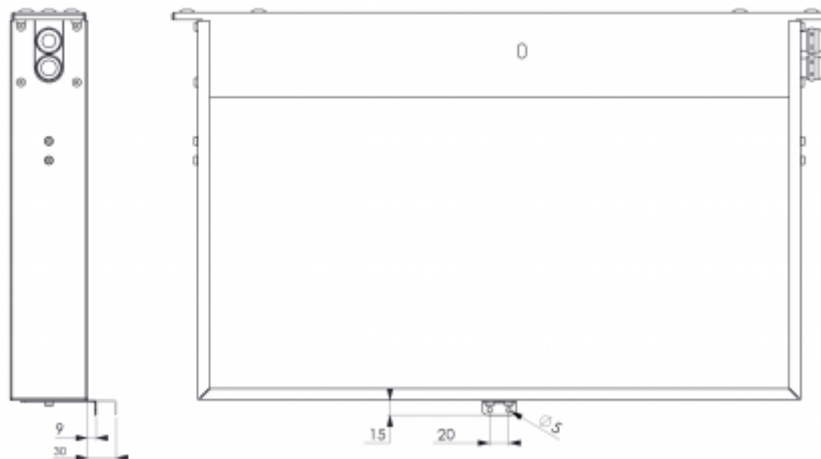

# PLUS-SEINÄTUKI TWTF101

RAL  
9003

Seinätuki Plus-opastevalaisimille.

Sähkönumero	4148845
Tuotekoodi	TWTF101
GTIN-koodi	06438045029351
ETIM-tuoteryhmä	EC002557
Pituus	78.5 mm
Leveys	35 mm
Korkeus	15 mm
Paino	0.1 kg
Rungon materiaali	metalli
Väri	RAL9003