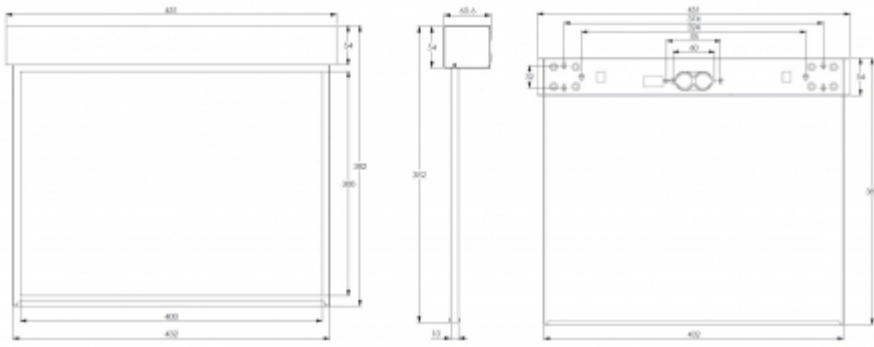

Pidätämme oikeuden muutoksiin ilman erillistä ilmoitusta.
Tekijänoikeus © 2024 Teknoware. Kaikki oikeudet pidätetään.
PVM: 16.7.2024 | Lähde: teknoware.com/fi/steel-opastevalaisin-twte951wk

Teknoware Oy | PL 19, 15101 Lahti | Ilmarisentie 8, 15200 Lahti Finland
Tel +358 3 883 020 | ALV-numero FI01494751 | teknoware.com | emexit@teknoware.com