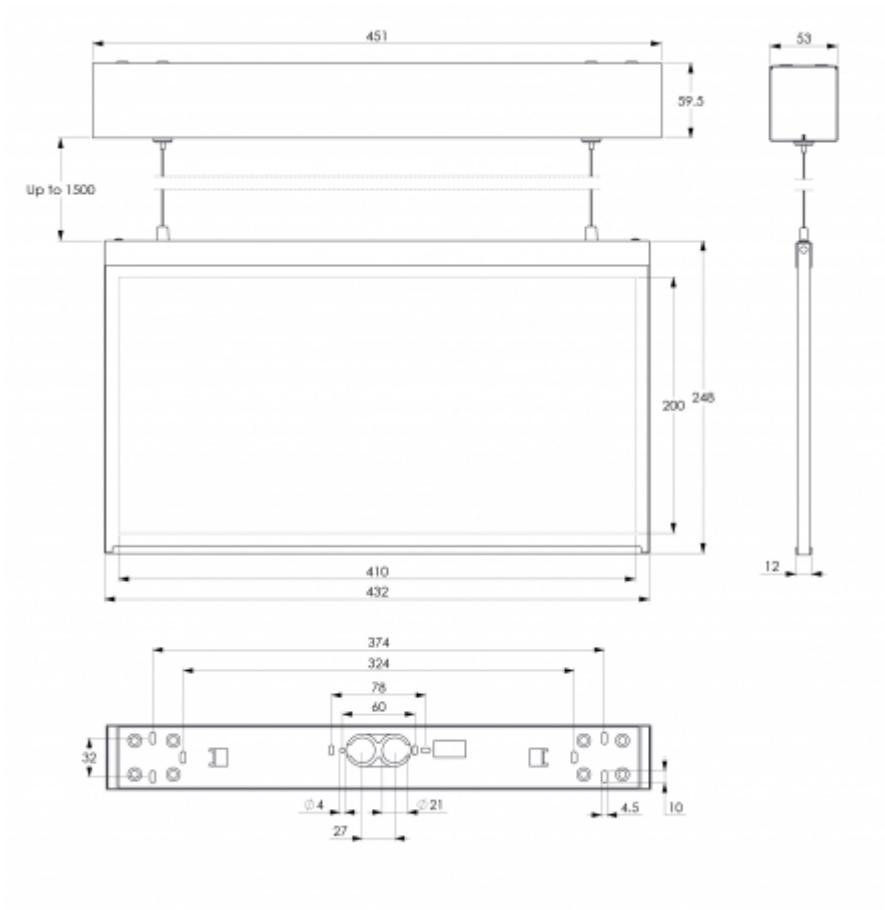

Pidätämme oikeuden muutoksiin ilman erillistä ilmoitusta.
Tekijänoikeus © 2024 Teknoware. Kaikki oikeudet pidätetään.
PVM: 14.8.2024 | Lähde: teknoware.com/fi/steel-opastevalaisin-twte551wk

Teknoware Oy | PL 19, 15101 Lahti | Ilmarisentie 8, 15200 Lahti Finland
Tel +358 3 883 020 | ALV-numero FI01494751 | teknoware.com | emexit@teknoware.com