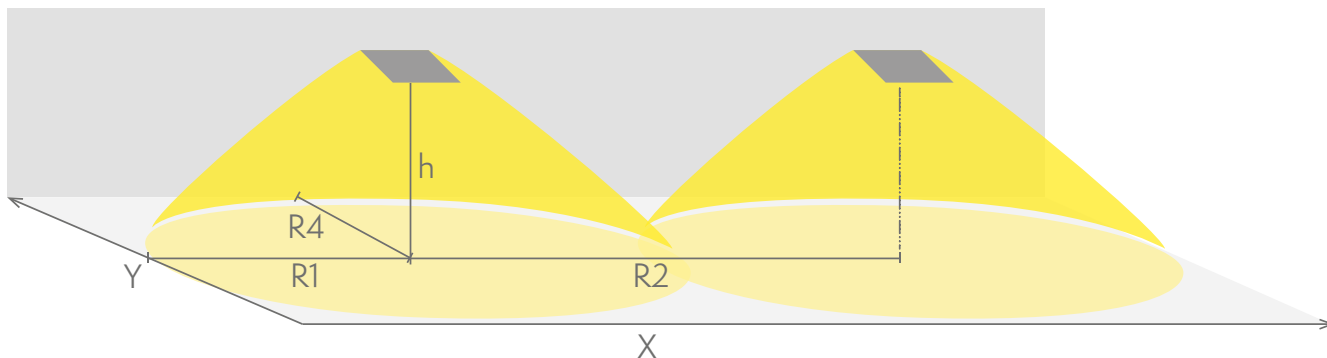

R1 etäisyys seinästä X-suunta
R2 valaisimien asennusväli X-suunta
R4 etäisyys seinästä Y-suunta
TWTB251WK

Asennuskorkeus (m)	Valaisimen alla lux	R1 (m)	R2 (m)	R4 (m)
		1 lux	1 lux	1 lux
2,5	6,5	7	17	1
3	4,5	8	19	1
4	2,5	8	23	1

VALINNAISET LISÄTARVIKKEET:

TURVAVALAISINTEN PALLOSUOJAT

Tuotekoodi	Sähkönumero	Tuotteen nimi	Yhteensopivat tuoteryhmät
TW77508B	4281134	Pallosuoja TW77508B	Opas Puolikas -opastevalaisin, Opas 4 -opastevalaisin, Opas 90 -opastevalaisin, Turva 82 -turvalaisin

MUUT TURVAVALAISINTEN LISÄTARVIKKEET

Tuotekoodi	Sähkönumero	Tuotteen nimi	Yhteensopivat tuoteryhmät
TWTB110	4148627	Easy Combo -IP54 tiiviste TWTB110	Muut opastevalaisinten lisätarvikkeet

ERIKSEEN TILATTAVAT KANNATTIMET OPASTEVALAISIMILLE

Pidätämme oikeuden muutoksiin ilman erillistä ilmoitusta.
Tekijänoikeus © 2024 Teknoware. Kaikki oikeudet pidätetään.
PVM: 14.8.2024 | Lähde: [teknoware.com/fi/turvavalaistus/easy-line-lowbay-turvavalaistin-twtb251wk](https://www.teknoware.com/fi/turvavalaistus/easy-line-lowbay-turvavalaistin-twtb251wk)

Teknoware Oy | PL 19, 15101 Lahti | Ilmarisentie 8, 15200 Lahti Finland
Tel +358 3 883 020 | ALV-numero FI01494751 | [teknoware.com](https://www.teknoware.com) | emexit@teknoware.com