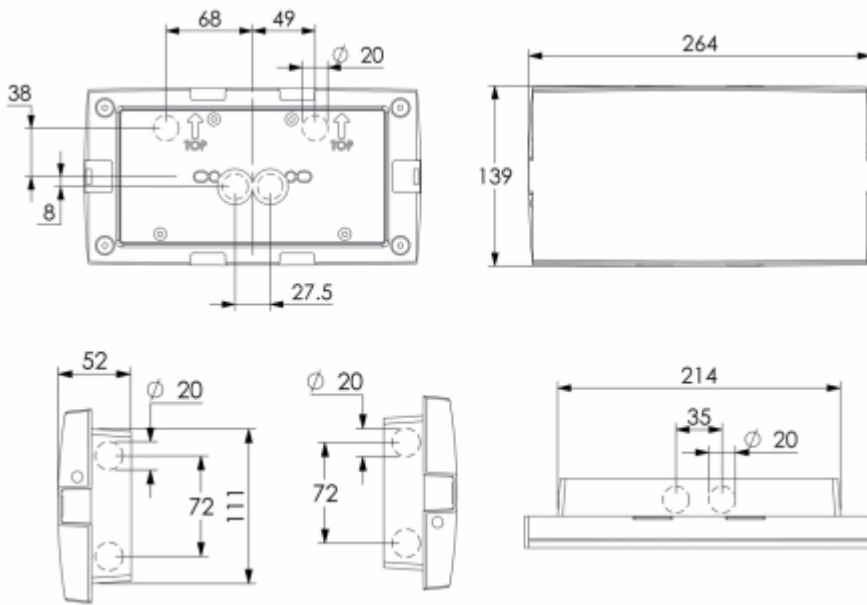

Pidätämme oikeuden muutoksiin ilman erillistä ilmoitusta.
Tekijänoikeus © 2024 Teknoware. Kaikki oikeudet pidätetään.
PVM: 14.8.2024 | Lähde: teknoware.com/fi/turvavalaistus/easy-line-lowbay-turvavalaistin-twfb251wk

Teknoware Oy | PL 19, 15101 Lahti | Ilmarisentie 8, 15200 Lahti Finland
Tel +358 3 883 020 | ALV-numero FI01494751 | teknoware.com | emexit@teknoware.com