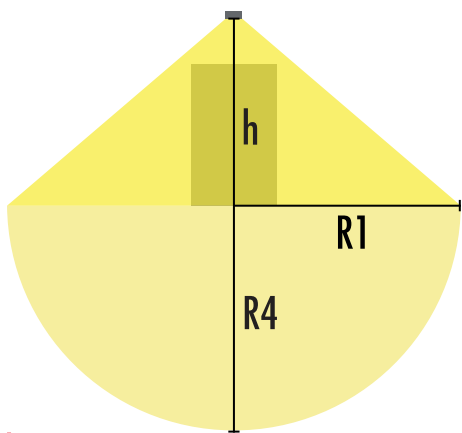

R1 etäisyys seinästä X-suunta
R4 etäisyys seinästä Y-suunta
TWTA853WAF

Asennuskorkeus (m)	Valaisimen alla lux	R1 (m)	R4 (m)	R1 (m)	R4 (m)
		1 lux	1 lux	0,5 lux	0,5 lux
2,5	13	2.4	4.5	2.5	6
3	9	2.6	5	2.8	6.5
4	5	3	5.2	3.4	7

VALINNAISET LISÄTARVIKKEET:

ERIKSEEN TILATTAVAT KANNATTIMET TURVAVALAISIMILLE

Tuotekoodi	Sähkönumero	Tuotteen nimi	Yhteensopivat tuoteryhmät
XWTA810	4148631	Smooth-pinta-asennuskannake XWTA810	Smooth: Zone, Smooth: Line