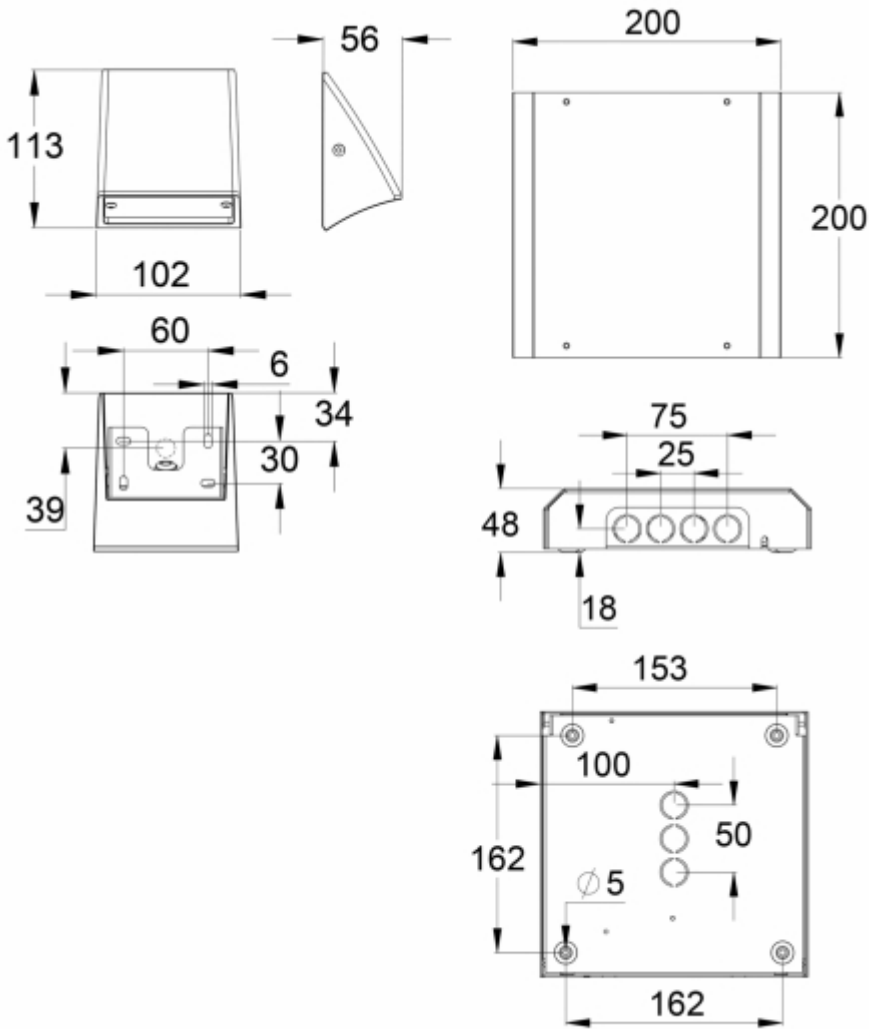

Pidätämme oikeuden muutoksiin ilman erillistä ilmoitusta.
Tekijänoikeus © 2024 Teknoware. Kaikki oikeudet pidätetään.
PVM: 14.8.2024 | Lähde: teknoware.com/fin/smooth-zone-turvavalaisin-twta853waf

Teknoware Oy | PL 19, 15101 Lahti | Ilmarisentie 8, 15200 Lahti Finland
Tel +358 3 883 020 | ALV-numero FI01494751 | teknoware.com | emexit@teknoware.com