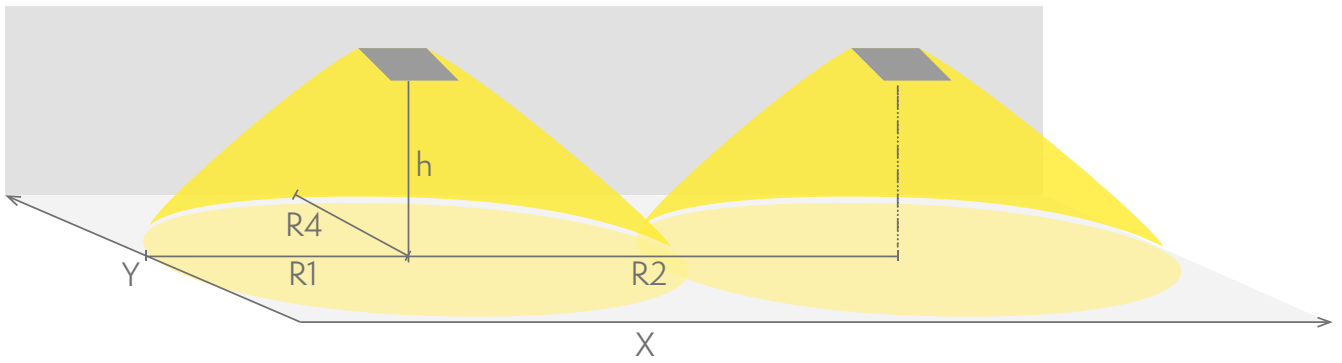

## 1 h akulla varustettu, Aalto Control -etähallintajärjestelmään liitettävä LED-turvavalaisin

Slimspot on uppoasennettava LED-turvavalaisin, joka pienen kokonsa ja suoralinjaisen muotoilunsa ansiosta sulautuu saumattomasti kattorakenteeseen. Valaisimet eivät erotu tilan arkkitehtuurista.

Valaisin käyttää viimeisintä LED-teknologiaa ja on energiatehokas turvavalaisin. Sen optiikka on suunniteltu siten, että LED-valo ei muodosta häiritsevän kirkasta valopistettä.

Sähkönumero	4211027
Tuotekoodi	TWT9752WA
Toiminta	Aalto Control, Lumi Test
Asennus (vakiona)	uppo
Tullikoodi	94056080
GTIN-koodi	6438045009032
ETIM-tuoteryhmä	EC001957
Pituus	90 mm
Leveys	90 mm
Korkeus	42 mm
Paino	0,8 kg
Toiminta-aika	1 h
Max. syöttöteho VA	3 VA
Nimellissyöttöjännite	220-240 V, 50/60 Hz AC
Suojausluokka	I
IP-luokka	IP20
Käyttölämpötila min-max	0...+35 °C
Muoviosien kuumalankakoe	850 °C
Valonlähde	LED
Rungon materiaali	metalli
Upotusaukon mitat	ø75 mm
Väri	RAL9003
Sähköinen asennus	3 x 2,5 mm <sup>2</sup>
Valovirta	155 lm

## Poistumisreitien turvavalaistus (kattoasennus)

1 lux:n taulukko poistumisreitien keskilinjalla standardin EN 1838 mukaisesti  
Mittaustaso 0,02 m, mittaustulokset akkukäytöllä.

R1 etäisyys seinästä X-suunta  
 R2 valaisimien asennusväli X-suunta  
 R4 etäisyys seinästä Y-suunta  
**TWT9752WA**