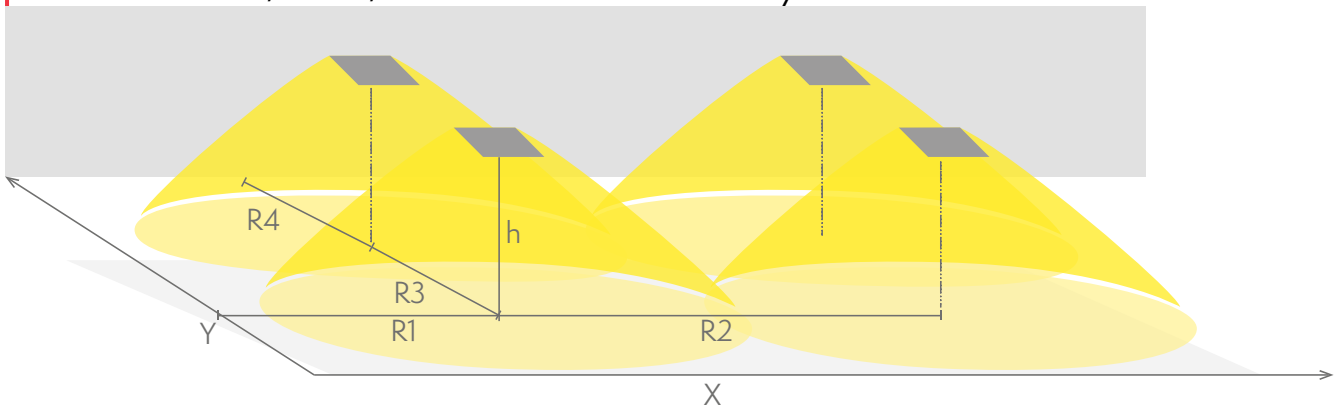

Valaisin käyttää viimeisintä LED-teknologiaa ja on energiatehokas turvavalaisin. Sen optiikka on suunniteltu siten, että LED-valo ei muodosta häiritsevän kirkasta valopistettä.

Sähkönumero	4211027
Tuotekoodi	TWT9752WA
Toiminta	Aalto Control, Lumi Test
Asennus (vakiona)	uppo
Tullikoodi	94056080
GTIN-koodi	6438045009032
ETIM-tuoteryhmä	EC001957
Pituus	90 mm
Leveys	90 mm
Korkeus	42 mm
Paino	0,8 kg
Toiminta-aika	1 h
Max. syöttöteho VA	3 VA
Nimellissyöttöjännite	220-240 V, 50/60 Hz AC
Suojausluokka	I
IP-luokka	IP20
Käyttölämpötila min-max	0...+35 °C
Muoviosien kuumalankakoe	850 °C
Valonlähde	LED
Rungon materiaali	metalli
Upotusaukon mitat	ø75 mm
Väri	RAL9003
Sähköinen asennus	3 x 2,5 mm <sup>2</sup>
Valovirta	155 lm

## Poistumisreitien turvavalaistus (kattoasennus)

1 lux:n taulukko poistumisreitien keskilinjalla standardin EN 1838 mukaisesti  
Mittaustaso 0,02 m, mittaustulokset akkukäytöllä.

R1 etäisyys seinästä X-suunta  
 R2 valaisimien asennusväli X-suunta  
 R4 etäisyys seinästä Y-suunta  
**TWT9752WA**

## Avoimen alueen turvavalaistus (kattoasennus)

0,5 lux:n taulukko standardin EN 1838 mukaan avoimelle alueelle,  
 taulukossa huomioitu 0,5 m reunavyöhyke  
 Mittaustaso 0,02 m, mittaustulokset akkukäytöllä.