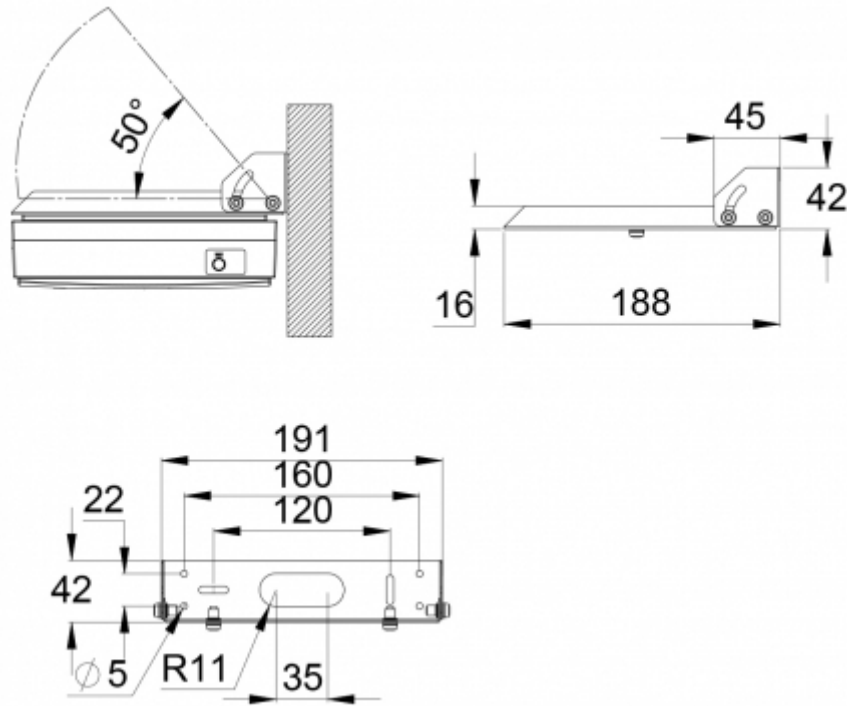

# SEINÄKANNAKE TWT9202

RAL  
9003

Asennuskulma säädettävissä (50°).

Seinäkanneke turvavalaisimille.

Sähkönumero	4244125
Tuotekoodi	TWT9202
Asennus (vakiona)	seinä
GTIN-koodi	6438045024509
ETIM-tuoteryhmä	EC002557
Pituus	201 mm
Leveys	188 mm
Korkeus	42 mm
Paino	0.6 kg
Rungon materiaali	metalli
Väri	RAL9003