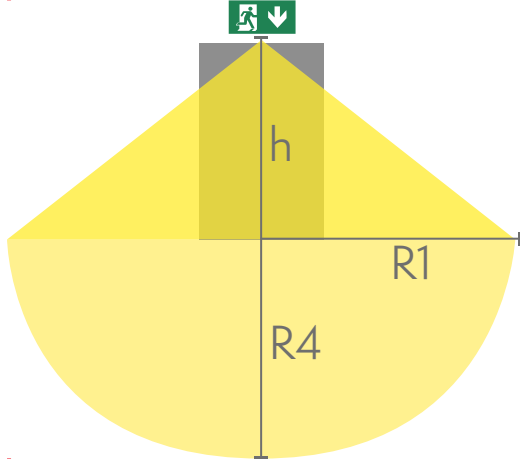

## Opastevalaisinten alasvalotaulukko

1 lux:in ja 0,5 lux:in taulukko, opastevalaisimen alla  
Mittaustaso 0,02 m, mittaustulokset akkukäytöllä.

R1 etäisyys seinästä X-suunta  
R4 etäisyys seinästä Y-suunta  
TWT9051W