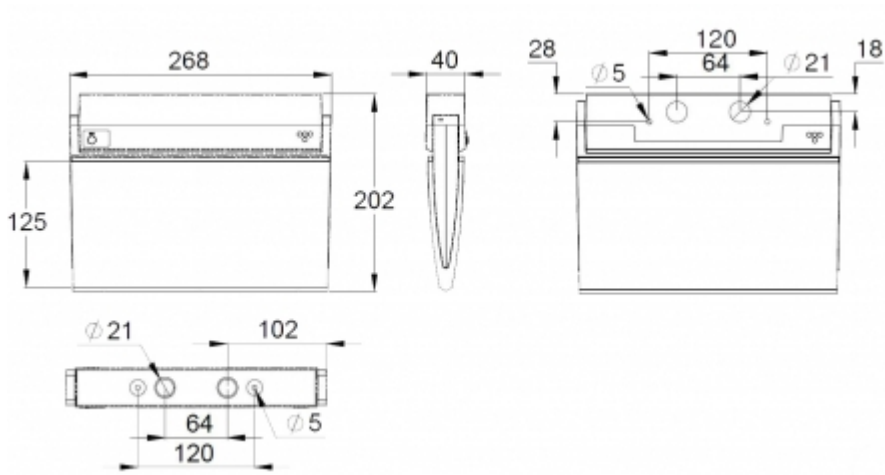

Pidätämme oikeuden muutoksiin ilman erillistä ilmoitusta.
Tekijänoikeus © 2024 Teknoware. Kaikki oikeudet pidätetään.
PVM: 14.8.2024 | Lähde: teknoware.com/fi/ratkaisumme/kiinteistojen-turvavalaistus/opas-90-opastevalaisin-twt9041wkt

Teknoware Oy | PL 19, 15101 Lahti | Ilmarisentie 8, 15200 Lahti Finland
Tel +358 3 883 020 | ALV-numero FI01494751 | teknoware.com | emexit@teknoware.com