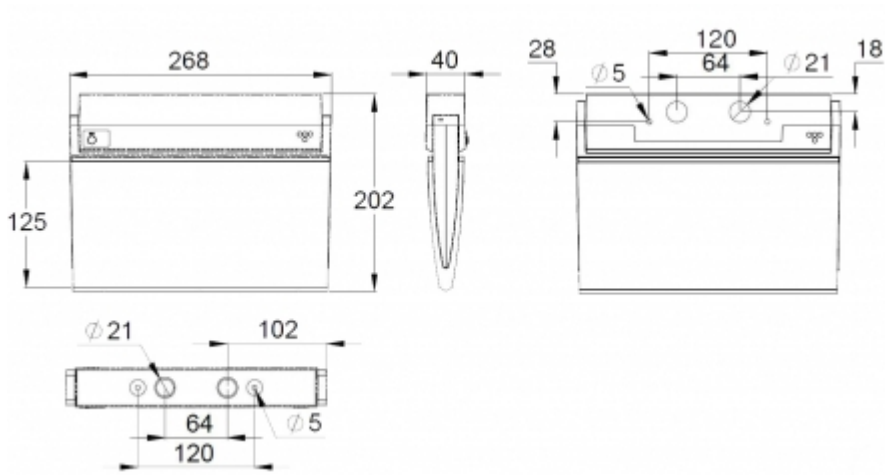

Pidätämme oikeuden muutoksiin ilman erillistä ilmoitusta.
Tekijänoikeus © 2024 Teknoware. Kaikki oikeudet pidätetään.
PVM: 16.7.2024 | Lähde: teknoware.com/fi/ratkaisumme/kiinteistojen-turvavalaistus/opas-90-himmennetty-opastevalaisin-twt9041wkr

Teknoware Oy | PL 19, 15101 Lahti | Ilmarisentie 8, 15200 Lahti Finland
Tel +358 3 883 020 | ALV-numero FI01494751 | teknoware.com | emexit@teknoware.com