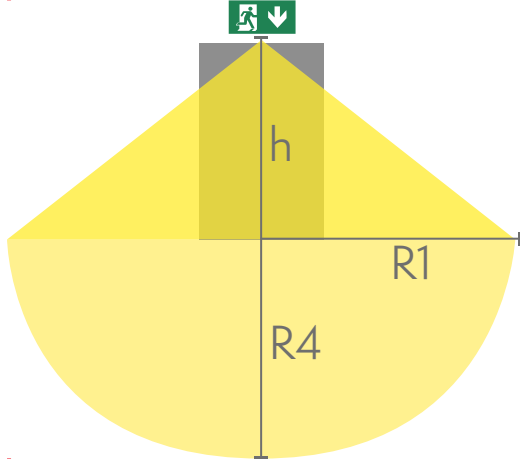

Opastevalaisinten alasvalotaulukko

1 lux:in ja 0,5 lux:in taulukko, opastevalaisimen alla
Mittaustaso 0,02 m, mittaustulokset akkukäytöllä.

R1 etäisyys seinästä X-suunta
R4 etäisyys seinästä Y-suunta
TWT9041W