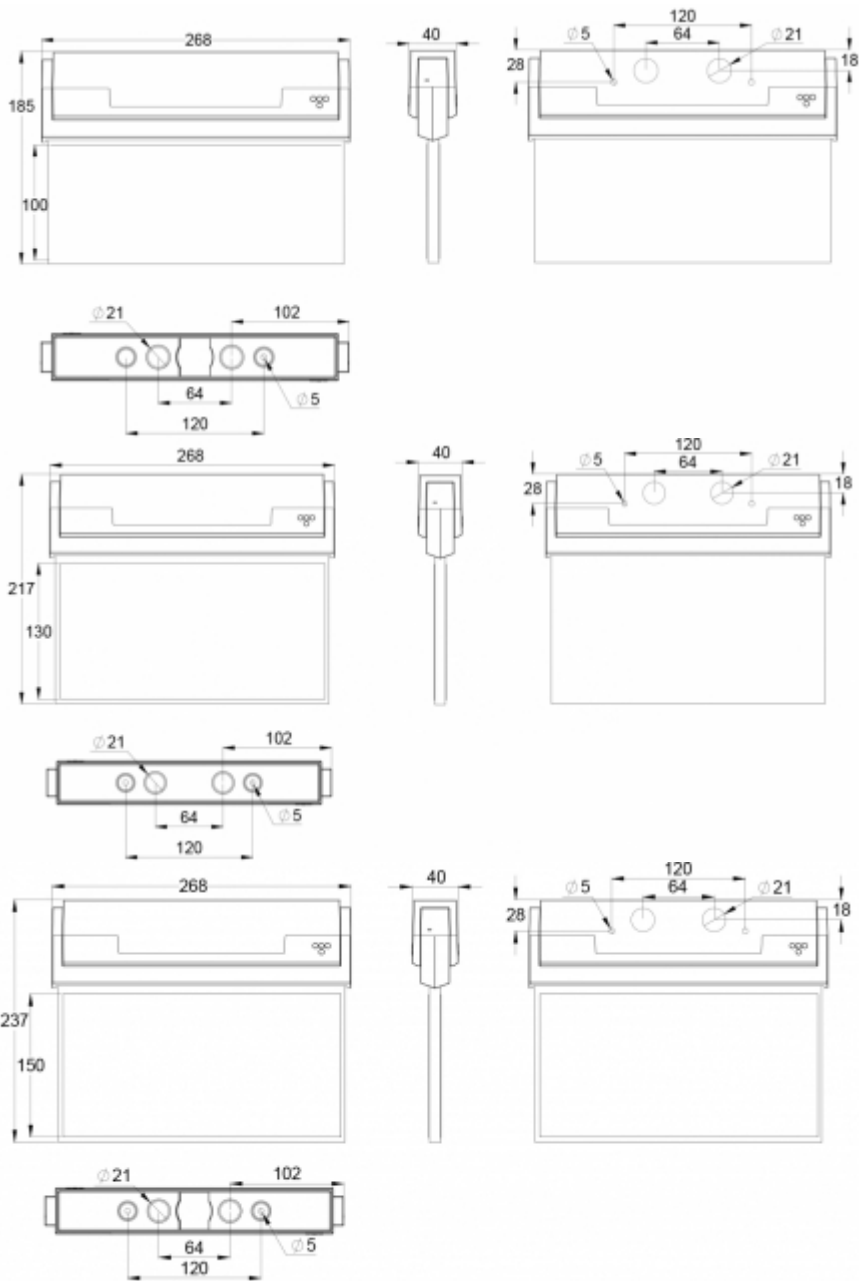

Pidätämme oikeuden muutoksiin ilman erillistä ilmoitusta.
Tekijänoikeus © 2024 Teknoware. Kaikki oikeudet pidätetään.
PVM: 16.7.2024 | Lähde: teknoware.com/fi/ratkaisumme/kiinteistojen-turvavalaistus/opus-80-opastevalaisin-twt8051wt

Teknoware Oy | PL 19, 15101 Lahti | Ilmarisentie 8, 15200 Lahti Finland
Tel +358 3 883 020 | ALV-numero FI01494751 | teknoware.com | emexit@teknoware.com