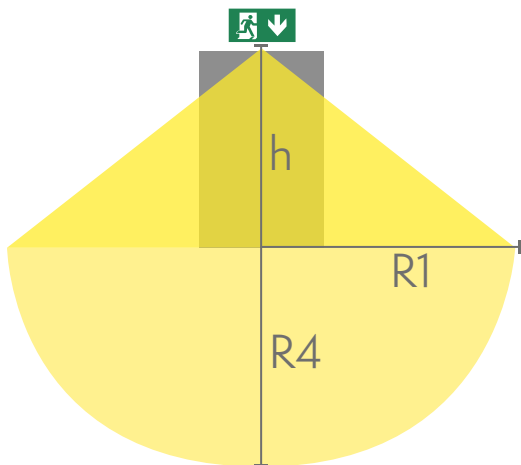

R1 etäisyys seinästä X-suunta
R4 etäisyys seinästä Y-suunta
TWT8051WT

Asennuskorkeus (m)	Valaisimen alla lux	R1 (m)	R4 (m)	R1 (m)	R4 (m)
		1 lux	1 lux	0,5 lux	0,5 lux
2	1,1	0,5	1	1,5	2
2,5	0,7			1,5	2

TARVITSET MYÖS YHDEN TAI USEAMMAN NÄISTÄ:

OPASTEET OPASTEVALAISIMILLE

Tuotekoodi	Sähkönnumero	Opaste	Havaintoetäisyys (m)	Yhteensopivat tuoteryhmät
PBV80202E	4281205		20	Opas 80 -opastevalaisin
PBV80202E3	4282252		20	Opas 80 -opastevalaisin
PBV80201E	4281206		20	Opas 80 -opastevalaisin
PBV80201E1	4282250		20	Opas 80 -opastevalaisin
PBV80201E2	4282251		20	Opas 80 -opastevalaisin
PBV80262E	4281207		26	Opas 80 -opastevalaisin
PBV80262E3	4282255		26	Opas 80 -opastevalaisin
PBV80261E	4281208		26	Opas 80 -opastevalaisin
PBV80261E1	4282253		26	Opas 80 -opastevalaisin
PBV80261E2	4282254		26	Opas 80 -opastevalaisin

Pidätämme oikeuden muutoksiin ilman erillistä ilmoitusta.
Tekijänoikeus © 2024 Teknoware. Kaikki oikeudet pidätetään.
PVM: 16.7.2024 | Lähde: [teknoware.com/fi/ratkaisumme/kiinteistojen-turvavalaistus/opas-80-opastevalaisin-twt8051wt](https://www.teknoware.com/fi/ratkaisumme/kiinteistojen-turvavalaistus/opas-80-opastevalaisin-twt8051wt)

Teknoware Oy | PL 19, 15101 Lahti | Ilmarisentie 8, 15200 Lahti Finland
Tel +358 3 883 020 | ALV-numero FI01494751 | [teknoware.com](https://www.teknoware.com) | emexit@teknoware.com