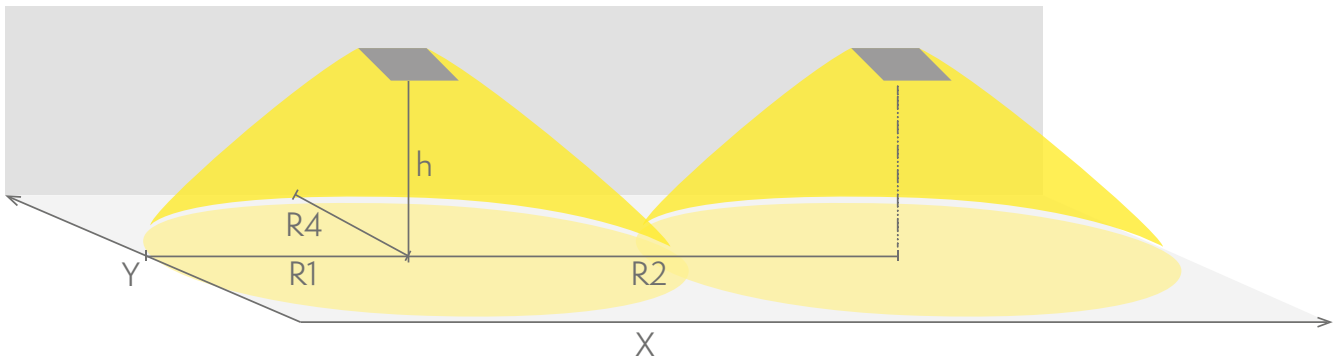

R1 etäisyys seinästä X-suunta
R2 valaisimien asennusväli X-suunta
R4 etäisyys seinästä Y-suunta
TWT7951WK

Asennuskorkeus (m)	Valaisimen alla lux	R1 (m)	R2 (m)	R4 (m)
		1 lux	1 lux	1 lux
2,5	41	5	12.5	1
3	28	5.5	13.5	1
4	16	6	15	1
6	6.5	6.5	16	1
8	3.5	7	17	1
10	2	7.5	19.5	1

TARVITSET MYÖS YHDEN TAI USEAMMAN NÄISTÄ:

ERIKSEEN TILATTAVAT KANNATTIMET
TURVAVALAISIMILLE

Tuotekoodi	Sähkönumero	Tuotteen nimi	Yhteensopivat tuoteryhmät
XWT5210	4244132	Stamina seinäkannake XWT5210	Stamina: Zone, Stamina: Zone Highoutput, Stamina: Line Lowbay, Stamina: Line Midbay
XWT5211	4244133	Stamina kattokannake XWT5211	Stamina: Zone, Stamina: Zone Highoutput, Stamina: Line Lowbay, Easy: Combo turva- / opastevalaisin

VALINNAISET LISÄTARVIKKEET:

ERIKSEEN TILATTAVAT KANNATTIMET

Pidätämme oikeuden muutoksiin ilman erillistä ilmoitusta.
Tekijänoikeus © 2024 Teknoware. Kaikki oikeudet pidätetään.
PVM: 14.8.2024 | Lähde: [teknoware.com/fi/turvavalaistus/stamina-line-midbay-turvavalaisin-twt7951wk](https://www.teknoware.com/fi/turvavalaistus/stamina-line-midbay-turvavalaisin-twt7951wk)

Teknoware Oy | PL 19, 15101 Lahti | Ilmarisentie 8, 15200 Lahti Finland
Tel +358 3 883 020 | ALV-numero FI01494751 | [teknoware.com](https://www.teknoware.com) | emexit@teknoware.com