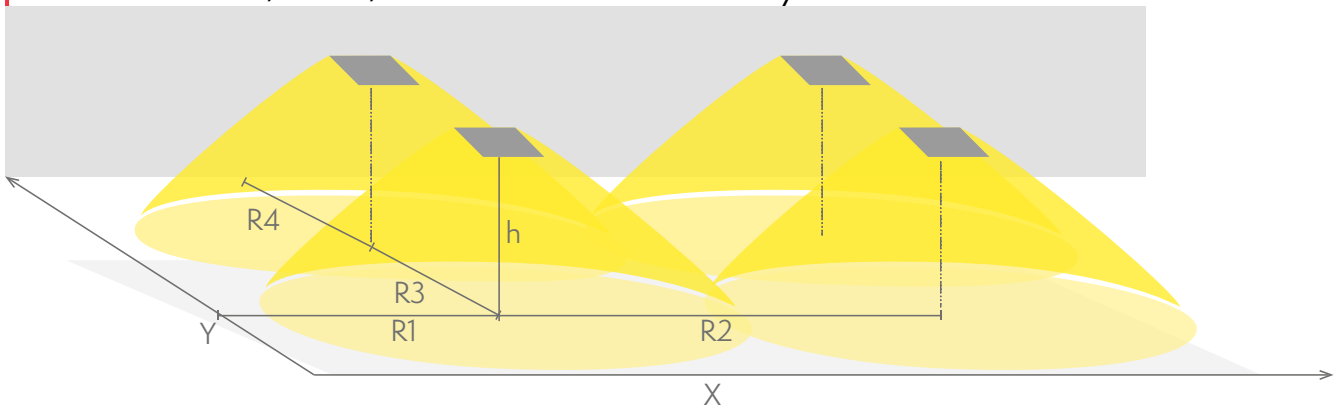

Slimspot II Zone Lowbay antaa laajan ja tasaisen valokuvion.

Sähkönumero	4148536
Tuotekoodi	TWT6371W
Asennus (vakiona)	uppo
Tullikoodi	94056080
GTIN-koodi	6438045025612
ETIM-tuoteryhmä	EC001957
Pituus	90 mm
Leveys	90 mm
Korkeus	46 mm
Paino	0,4 kg
Max. syöttöteho VA	7,5 VA (24 V), 11 VA (230 V)
Max. syöttöteho W	4 W (24 V), 4 W (230 V)
Nimellissyöttöjännite	24-230 V, 50/60 Hz AC, DC
Suojausluokka	III (24 V), I (230 V)
IP-luokka	IP20
Käyttölämpötila min-max	-30...+50 °C
Muoviosien kuumalankakoe	650 °C
Valonlähde	LED
Rungon materiaali	metalli
Upotusaukon mitat	ø75 mm
Väri	RAL9003
Sähköinen asennus	2 x 2,5 mm ² (24 V), 3 x 2,5 mm ² (230 V)
Valovirta	280 lm

Poistumisreitit turvavalaistus (kattoasennus)

1 lux:n taulukko poistumisreitit keskilinjalla standardin EN 1838 mukaisesti
Mittaustaso 0,02 m, mittaustulokset akkukäytöllä.

R1 etäisyys seinästä X-suunta
 R2 valaisimien asennusväli X-suunta
 R4 etäisyys seinästä Y-suunta
TWT6371W

Asennuskorkeus (m)	Valaisimen alla lux	R1 (m)	R2 (m)	R4 (m)
		1 lux	1 lux	1 lux
2,5	4,3	5	11	5
4	1,7	4	14	4

Avoimen alueen turvavalaistus (kattoasennus)

0,5 lux:n taulukko standardin EN 1838 mukaan avoimelle alueelle,
 taulukossa huomioitu 0,5 m reunavyöhyke
 Mittaustaso 0,02 m, mittaustulokset akkukäytöllä.

R1 etäisyys seinästä X-suunta
 R2 valaisimien asennusväli X-suunta
 R3 valaisimien asennusväli Y-suunta
 R4 etäisyys seinästä Y-suunta
TWT6371W

Asennuskorkeus (m)	Valaisimen alla lux	R1 (m)	R2 (m)	R3 (m)	R4 (m)
		0,5 lux	0,5 lux	0,5 lux	0,5 lux
2,5	4,3	5,5	10	10	5,5