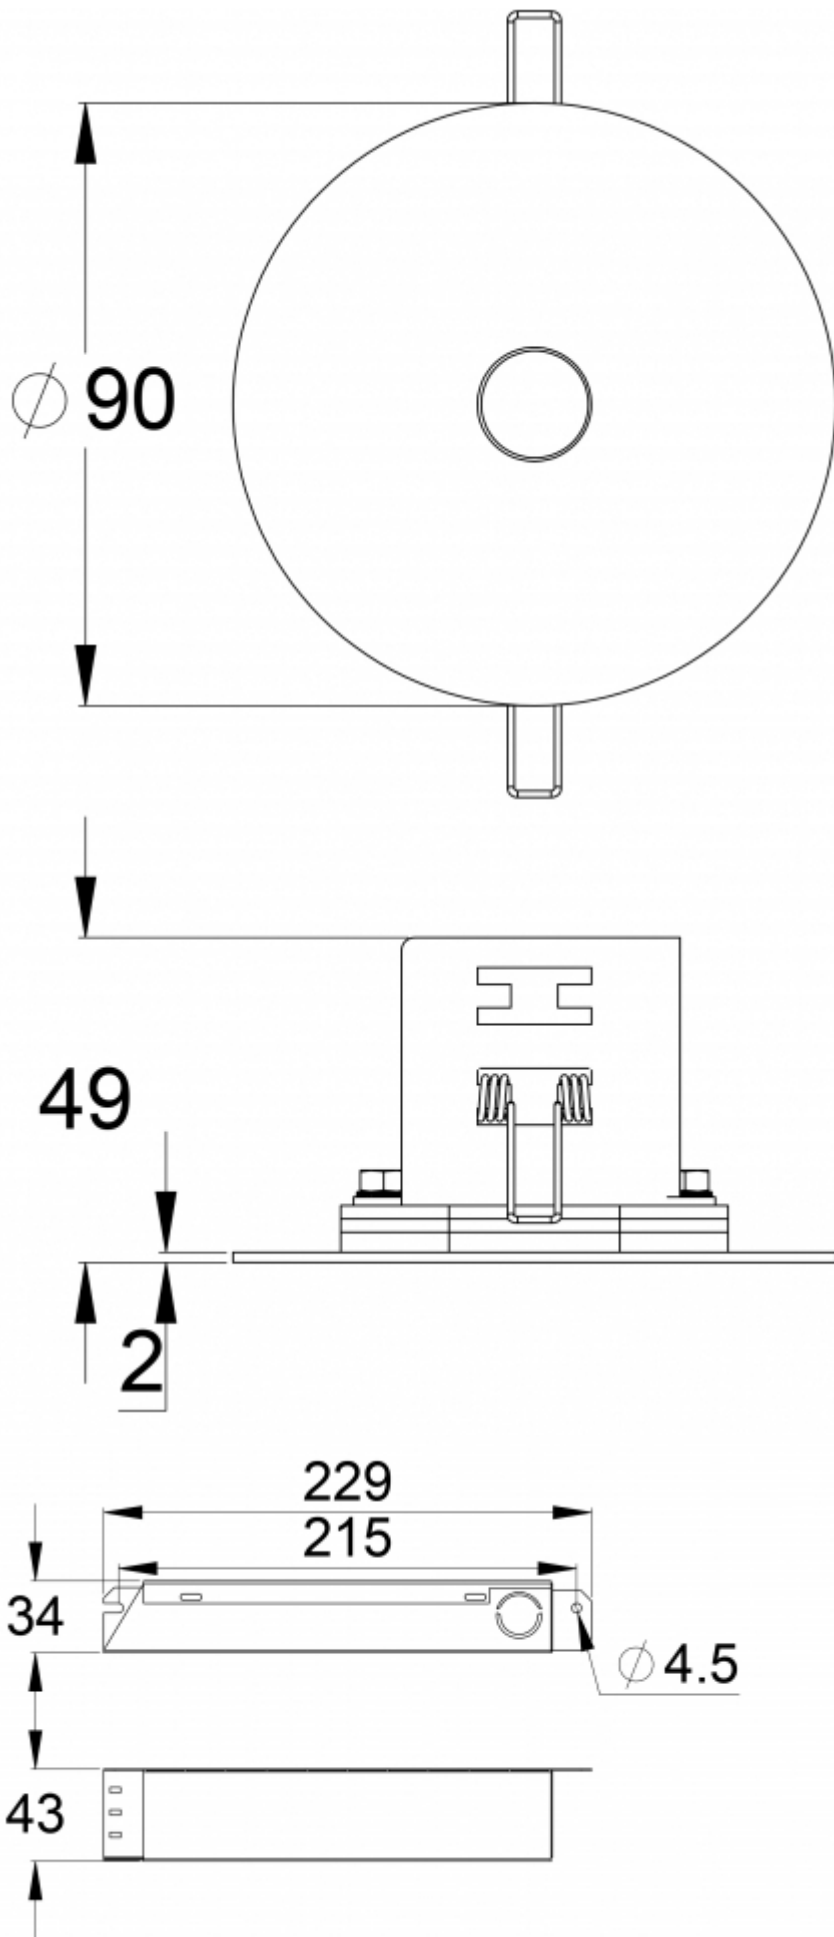

Pidätämme oikeuden muutoksiin ilman erillistä ilmoitusta.
Tekijänoikeus © 2024 Teknoware. Kaikki oikeudet pidätetään.
PVM: 14.8.2024 | Lähde: teknoware.com/fi/turvavalaistus/slimspot-ii-zone-lowbay-turvavalaistin-twt6371w

Teknoware Oy | PL 19, 15101 Lahti | Ilmarisentie 8, 15200 Lahti Finland
Tel +358 3 883 020 | ALV-numero FI01494751 | teknoware.com | emexit@teknoware.com

TEKNOWARE®