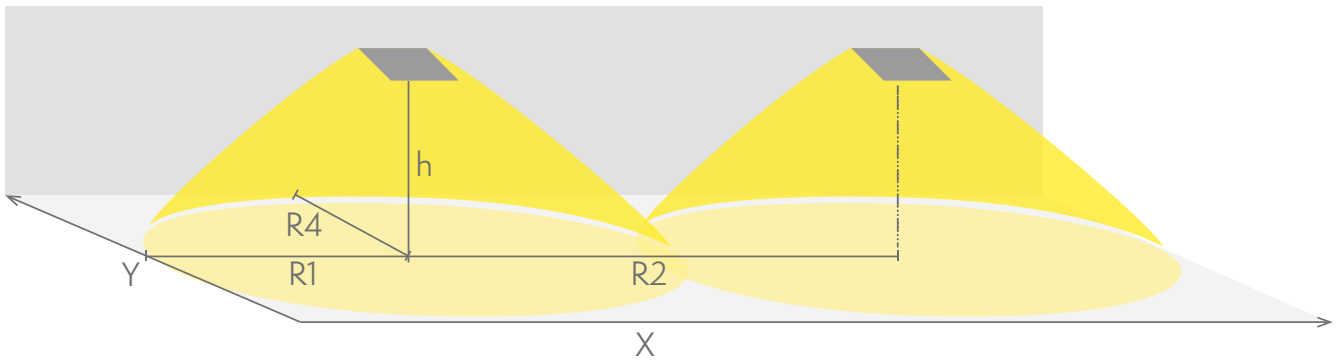

SLIMSPOT II ZONE LOWBAY -TURVAVALAISIN TWT6371W

24-230 V keskusakustojärjestelmiin liitettävä turvalaisin

Slimspot II on tehokas ja huomaamaton, uppoasennettava turvalaisin. Suoralinjaisen ja pienen kokonsa ansiosta valaisin sulautuu saumattomasti tilan arkkitehtuuriin. Laaja tuoteperhe ja optiikkavalikoima tarjoavat monia vaihtoehtoja erilaisten ja erikokoisten alueiden valaisuun. Slimspot II on suunniteltu sisäkäyttöön. Valaisimessa on kestävä metallirunko, joka on vakioväritään valkoinen. Halutessasi saat Slimspot II -turvalaisimen myös mustana tai harmaana.

Slimspot II Zone Lowbay antaa laajan ja tasaisen valokuvion.

Sähkönumero	4148536
Tuotekoodi	TWT6371W
Asennus (vakiona)	uppo
Tullikoodi	94056080
GTIN-koodi	6438045025612
ETIM-tuoteryhmä	EC001957
Pituus	90 mm
Leveys	90 mm
Korkeus	46 mm
Paino	0,4 kg
Max. syöttöteho VA	7,5 VA (24 V), 11 VA (230 V)
Max. syöttöteho W	4 W (24 V), 4 W (230 V)
Nimellissyöttöjännite	24-230 V, 50/60 Hz AC, DC
Suojausluokka	III (24 V), I (230 V)
IP-luokka	IP20
Käyttölämpötila min-max	-30...+50 °C
Muoviosien kuumalankakoe	650 °C
Valonlähde	LED
Rungon materiaali	metalli
Upotusaukon mitat	ø75 mm
Väri	RAL9003
Sähköinen asennus	2 x 2,5 mm ² (24 V), 3 x 2,5 mm ² (230 V)
Valovirta	280 lm

Poistumisreitit turvavalaistus (kattoasennus)

1 lux:n taulukko poistumisreitit keskilinjalla standardin EN 1838 mukaisesti
Mittaustaso 0,02 m, mittaustulokset akkukäytöllä.

R1 etäisyys seinästä X-suunta
 R2 valaisimien asennusväli X-suunta
 R4 etäisyys seinästä Y-suunta
TWT6371W