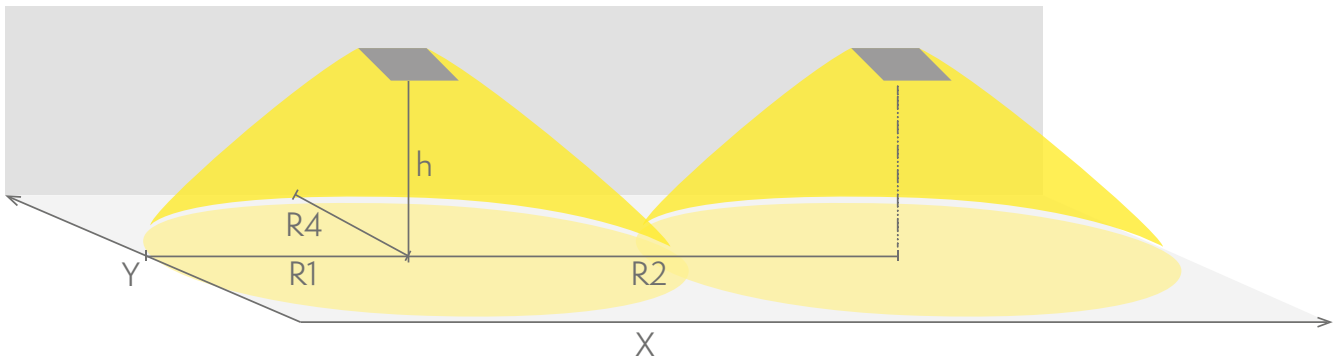

SLIMSPOT II ZONE LOWBAY -TURVAVALAISIN TWT6352WM

1 h akulla ja Lumi Test -itsetestauksella varustettu turvavalaisin

Slimspot II on tehokas ja huomaamaton, uppoasennettava turvavalaisin. Suoralinjaisen ja pienen kokonsa ansiosta valaisin sulautuu saumattomasti tilan arkkitehtuuriin. Laaja tuoteperhe ja optiikkavalikoima tarjoavat monia vaihtoehtoja erilaisten ja erikokoisten alueiden valaisuun. Slimspot II on suunniteltu sisäkäyttöön. Valaisimessa on kestävä metallirunko, joka on vakioväritään valkoinen. Halutessasi saat Slimspot II -turvavalaisimen myös mustana tai harmaana.

Slimspot II Zone Lowbay antaa laajan ja tasaisen valokuvion.

Sähkönumero	4148538
Tuotekoodi	TWT6352WM
Toiminta	Lumi Test
Asennus (vakiona)	uppo
Tullikoodi	94056080
GTIN-koodi	6438045025636
ETIM-tuoteryhmä	EC001957
Pituus	90 mm
Leveys	90 mm
Korkeus	46 mm
Paino	0.6 kg
Toiminta-aika	1 h
Max. syöttöteho VA	3 VA
Nimellissyöttöjännite	220-240 V, 50/60 Hz AC
Suojausluokka	I
IP-luokka	IP20
Käyttölämpötila min-max	0...+35 °C
Muoviosien kuumalankakoe	850 °C
Valonlähde	LED
Rungon materiaali	metalli
Upotusaukon mitat	ø75 mm
Väri	RAL9003
Sähköinen asennus	3 x 2,5 mm ²
Valovirta	280 lm

Poistumisreitin turvavalistus (kattoasennus)

1 lux:n taulukko poistumisreitin keskilinjalla standardin EN 1838 mukaisesti
Mittaustaso 0,02 m, mittaustulokset akkukäytöllä.

R1 etäisyys seinästä X-suunta
 R2 valaisimien asennusväli X-suunta
 R4 etäisyys seinästä Y-suunta
TWT6352WM