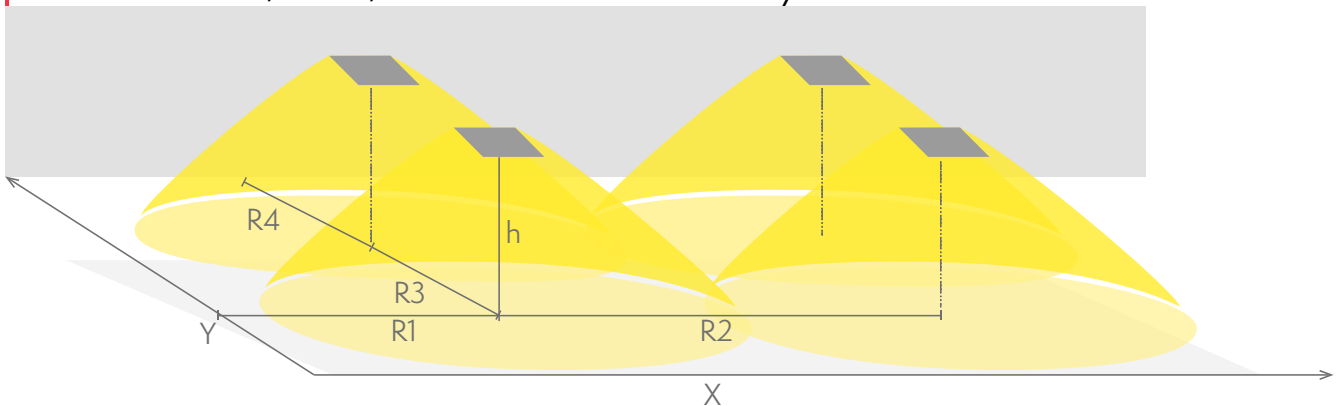

Slimspot II Zone Lowbay antaa laajan ja tasaisen valokuvion.

Sähkönumero	4148538
Tuotekoodi	TWT6352WM
Toiminta	Lumi Test
Asennus (vakiona)	uppo
Tullikoodi	94056080
GTIN-koodi	6438045025636
ETIM-tuoteryhmä	EC001957
Pituus	90 mm
Leveys	90 mm
Korkeus	46 mm
Paino	0.6 kg
Toiminta-aika	1 h
Max. syöttöteho VA	3 VA
Nimellissyöttöjännite	220-240 V, 50/60 Hz AC
Suojausluokka	I
IP-luokka	IP20
Käyttölämpötila min-max	0...+35 °C
Muoviosien kuumalankakoe	850 °C
Valonlähde	LED
Rungon materiaali	metalli
Upotusaukon mitat	ø75 mm
Väri	RAL9003
Sähköinen asennus	3 x 2,5 mm ²
Valovirta	280 lm

Poistumisreitin turvavalistus (kattoasennus)

1 lux:n taulukko poistumisreitin keskilinjalla standardin EN 1838 mukaisesti
Mittaustaso 0,02 m, mittaustulokset akkukäytöllä.

R1 etäisyys seinästä X-suunta
 R2 valaisimien asennusväli X-suunta
 R4 etäisyys seinästä Y-suunta
TWT6352WM

Asennuskorkeus (m)	Valaisimen alla lux	R1 (m)	R2 (m)	R4 (m)
		1 lux	1 lux	1 lux
2,5	4,3	5	11	5
4	1,7	4	14	4

Avoimen alueen turvavalaistus (kattoasennus)

0,5 lux:n taulukko standardin EN 1838 mukaan avoimelle alueelle,
 taulukossa huomioitu 0,5 m reunavyöhyke
 Mittaustaso 0,02 m, mittaustulokset akkukäytöllä.

R1 etäisyys seinästä X-suunta
 R2 valaisimien asennusväli X-suunta
 R3 valaisimien asennusväli Y-suunta
 R4 etäisyys seinästä Y-suunta
TWT6352WM

Asennuskorkeus (m)	Valaisimen alla lux	R1 (m)	R2 (m)	R3 (m)	R4 (m)
		0,5 lux	0,5 lux	0,5 lux	0,5 lux
2,5	4,3	5,5	10	10	5,5