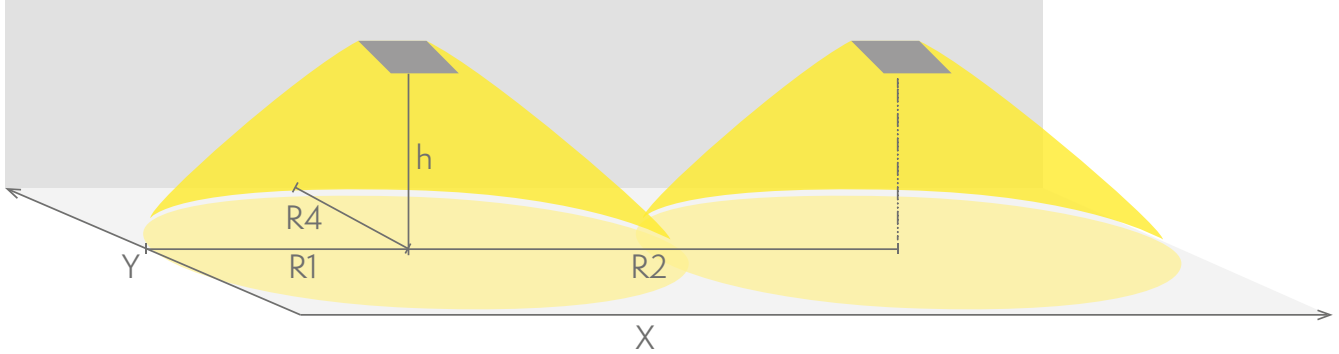

Poistumisreititurvavalaistus (kattoasennus)

1 lux:n taulukko poistumisreititurvavalaistuksen keskilinjalla standardin EN 1838 mukaisesti
Mittaustaso 0,02 m, mittaustulokset akkukäytöllä.

R1 etäisyys seinästä X-suunta
R2 valaisimien asennusväli X-suunta
R4 etäisyys seinästä Y-suunta

TWT4353WM

Asennuskorkeus (m)	Valaisimen alla lux	R1 (m)	R2 (m)	R4 (m)
		1 lux	1 lux	1 lux
2,5	57	5	12	1
3	39	5,5	14	1
4	22	6	16	1
6	9,5	7	20	1
8	5	8	20	1
10	3	9	21	1
12	2,5	9	21	1

VALINNAISET LISÄTARVIKKEET:

ERIKSEEN TILATTAVAT KANNATTIMET
OPASTEVALAISIMILLE