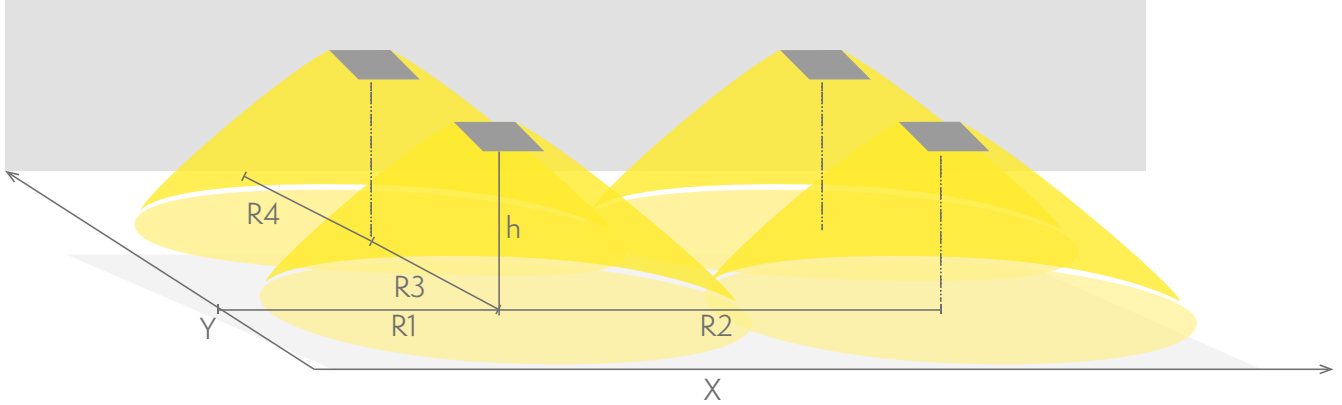

Avoimen alueen turvavalaisuus (kattoasennus)

0,5 lux:n taulukko standardin EN 1838 mukaan avoimelle alueelle, taulukossa huomioitu 0,5 m reunavyöhyke
Mittaustaso 0,02 m, mittaustulokset akkukäytöllä.

R1 etäisyys seinästä X-suunta
R2 valaisimien asennusväli X-suunta
R3 valaisimien asennusväli Y-suunta
R4 etäisyys seinästä Y-suunta

TWT3653WM

Asennuskorkeus (m)	Valaisimen alla lux	R1 (m)	R2 (m)	R3 (m)	R4 (m)
		0,5 lux	0,5 lux	0,5 lux	0,5 lux
4	35	5,5	10	10	5,5
6	15	6,5	12,5	12,5	6,5
8	8	7,5	14,5	14,5	7,5
10	5	7,5	15	15	7,5
12	3,5	8	16	16	8
14	2,5	8,5	17	17	8,5
16	2	8,5	18	18	8,5
18	1,5	8,5	17,5	17,5	8,5

VALINNAISET LISÄTARVIKKEET:

ERIKSEEN TILATTAVAT KANNATTIMET