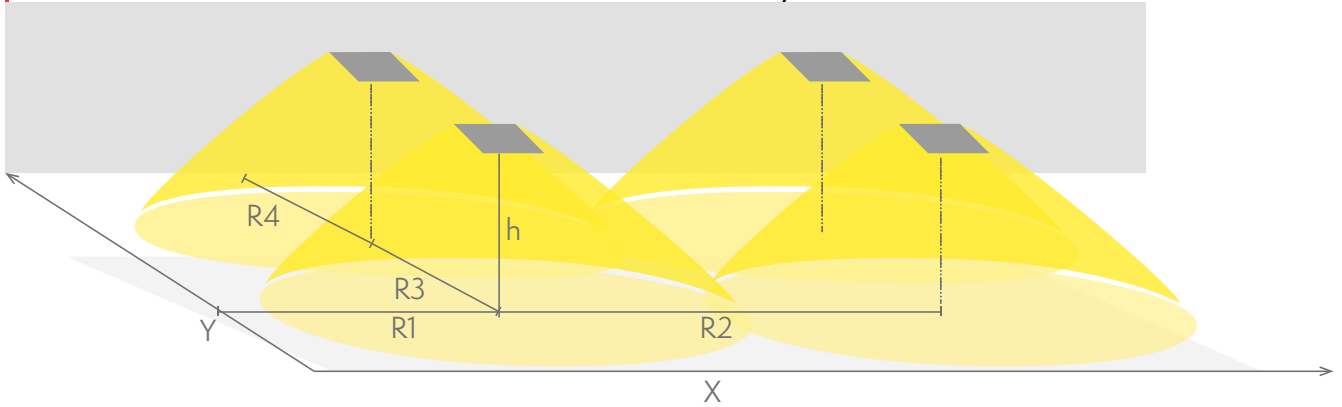

Avoimen alueen turvavalaisuus (kattoasennus)

0,5 lux:n taulukko standardin EN 1838 mukaan avoimelle alueelle, taulukossa huomioitu 0,5 m reunavyöhyke
Mittaustaso 0,02 m, mittaustulokset akkukäytöllä.

R1 etäisyys seinästä X-suunta
R2 valaisimien asennusväli X-suunta
R3 valaisimien asennusväli Y-suunta
R4 etäisyys seinästä Y-suunta

TWT3652WM

Asennuskorkeus (m)	Valaisimen alla lux	R1 (m)	R2 (m)	R3 (m)	R4 (m)
		0,5 lux	0,5 lux	0,5 lux	0,5 lux
4	35	5,5	10	10	5,5
6	15	6,5	12,5	12,5	6,5
8	8	7,5	14,5	14,5	7,5
10	5	7,5	15	15	7,5
12	3,5	8	16	16	8
14	2,5	8,5	17	17	8,5
16	2	8,5	18	18	8,5
18	1,5	8,5	17,5	17,5	8,5

VALINNAISET LISÄTARVIKKEET:

ERIKSEEN TILATTAVAT KANNATTIMET