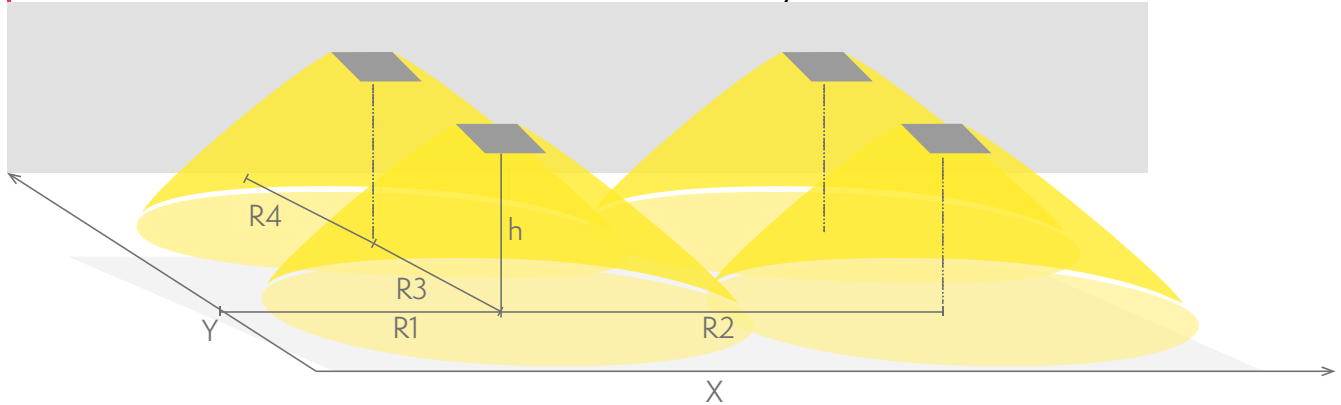

Avoimen alueen turvavalaisuus (kattoasennus)

0,5 lux:n taulukko standardin EN 1838 mukaan avoimelle alueelle, taulukossa huomioitu 0,5 m reunavyöhyke
Mittaustaso 0,02 m, mittaustulokset akkukäytöllä.

R1 etäisyys seinästä X-suunta
R2 valaisimien asennusväli X-suunta
R3 valaisimien asennusväli Y-suunta
R4 etäisyys seinästä Y-suunta

TWT3652WA

Asennuskorkeus (m)	Valaisimen alla lux	R1 (m)	R2 (m)	R3 (m)	R4 (m)
		0,5 lux	0,5 lux	0,5 lux	0,5 lux
4	35	5,5	10	10	5,5
6	15	6,5	12,5	12,5	6,5
8	8	7,5	14,5	14,5	7,5
10	5	7,5	15	15	7,5
12	3,5	8	16	16	8
14	2,5	8,5	17	17	8,5
16	2	8,5	18	18	8,5
18	1,5	8,5	17,5	17,5	8,5

VALINNAISET LISÄTARVIKKEET:

ERIKSEEN TILATTAVAT KANNATTIMET