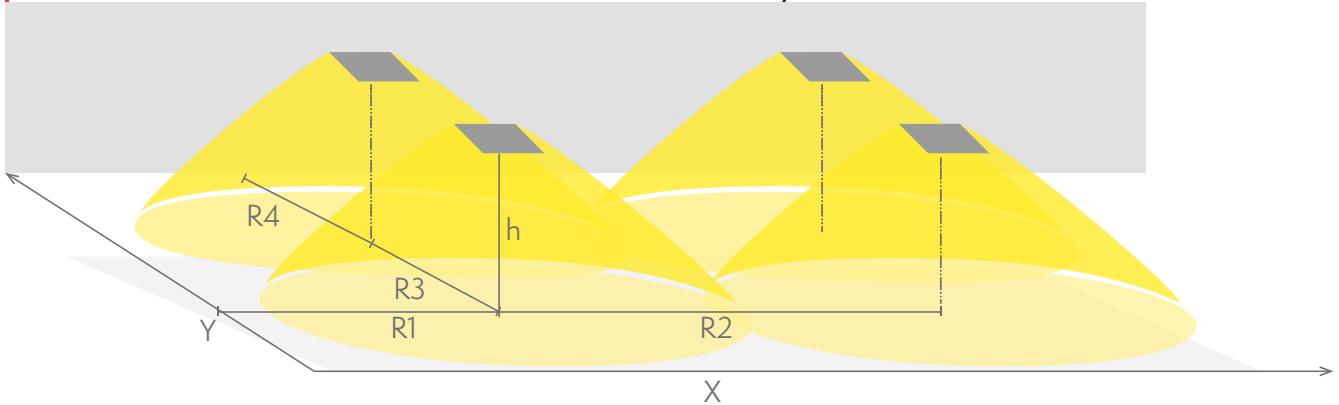

Avoimen alueen turvavalaistus (kattoasennus)

0,5 lux:n taulukko standardin EN 1838 mukaan avoimelle alueelle, taulukossa huomioitu 0,5 m reunavyöhyke
Mittaustaso 0,02 m, mittaustulokset akkukäytöllä.

R1 etäisyys seinästä X-suunta
R2 valaisimien asennusväli X-suunta
R3 valaisimien asennusväli Y-suunta
R4 etäisyys seinästä Y-suunta

TWT3253WM

Asennuskorkeus (m)	Valaisimen alla lux	R1 (m)	R2 (m)	R3 (m)	R4 (m)
		0,5 lux	0,5 lux	0,5 lux	0,5 lux
2,5	12	6,5	12	12	6,5
3	8	7	13,5	13,5	7
4	4	7,5	15	15	7,5
6	2,5	9	16	16	9
8	2	9	17	17	9

VALINNAISET LISÄTARVIKKEET:

ERIKSEEN TILATTAVAT KANNATTIMET OPASTEVALAISIMILLE