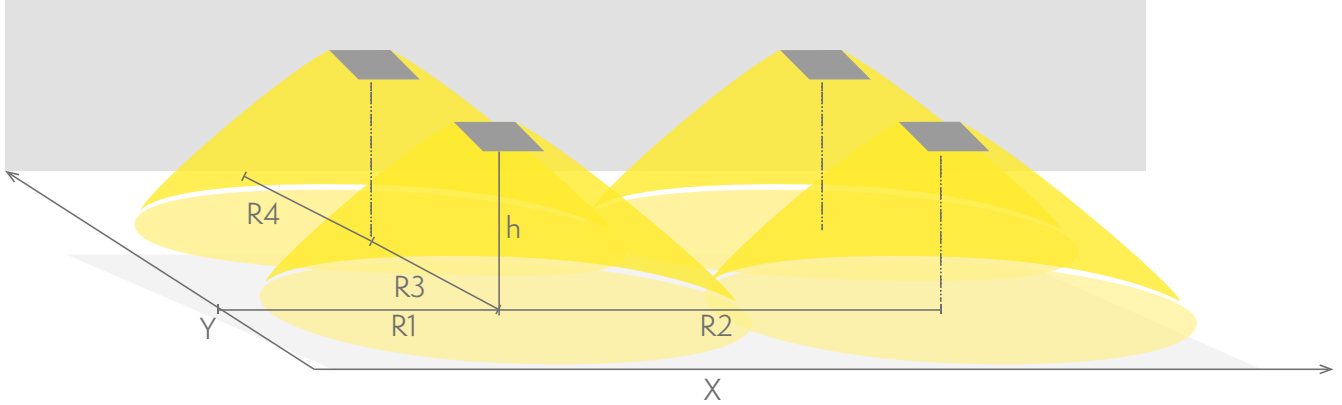

Avoimen alueen turvavalaisuus (kattoasennus)

0,5 lux:n taulukko standardin EN 1838 mukaan avoimelle alueelle, taulukossa huomioitu 0,5 m reunavyöhyke
Mittaustaso 0,02 m, mittaustulokset akkukäytöllä.

R1 etäisyys seinästä X-suunta
R2 valaisimien asennusväli X-suunta
R3 valaisimien asennusväli Y-suunta
R4 etäisyys seinästä Y-suunta

TWT3252WM

Asennuskorkeus (m)	Valaisimen alla lux	R1 (m)	R2 (m)	R3 (m)	R4 (m)
		0,5 lux	0,5 lux	0,5 lux	0,5 lux
2,5	12	6,5	12	12	6,5
3	8	7	13,5	13,5	7
4	4	7,5	15	15	7,5
6	2,5	9	16	16	9
8	2	9	17	17	9

VALINNAISET LISÄTARVIKKEET:

ERIKSEEN TILATTAVAT KANNATTIMET OPASTEVALAISIMILLE