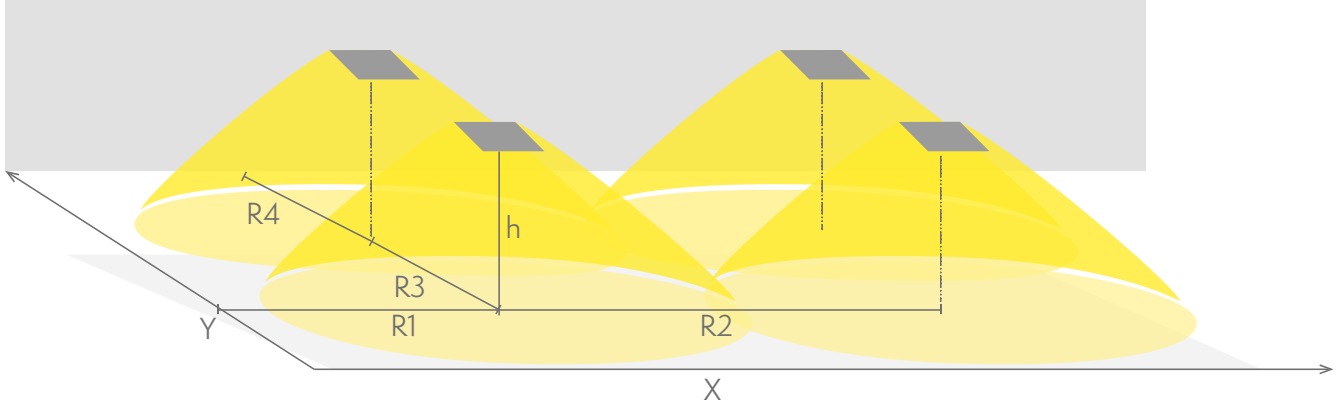

Avoimen alueen turvavalaistus (kattoasennus)

0,5 lux:n taulukko standardin EN 1838 mukaan avoimelle alueelle, taulukossa huomioitu 0,5 m reunavyöhyke
Mittaustaso 0,02 m, mittaustulokset akkukäytöllä.

R1 etäisyys seinästä X-suunta
R2 valaisimien asennusväli X-suunta
R3 valaisimien asennusväli Y-suunta
R4 etäisyys seinästä Y-suunta

TWT3252WA

Asennuskorkeus (m)	Valaisimen alla lux	R1 (m)	R2 (m)	R3 (m)	R4 (m)
		0,5 lux	0,5 lux	0,5 lux	0,5 lux
2,5	12	6,5	12	12	6,5
3	8	7	13,5	13,5	7
4	4	7,5	15	15	7,5
6	2,5	9	16	16	9
8	2	9	17	17	9

VALINNAISET LISÄTARVIKKEET:

ERIKSEEN TILATTAVAT KANNATTIMET OPASTEVALAISIMILLE