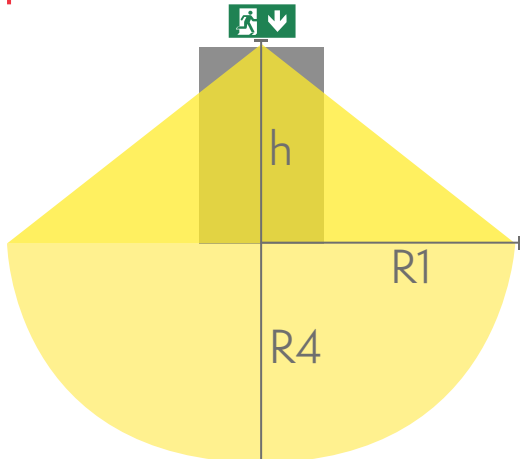

Opastevalaisinten alasvalotaulukko

1 lux:in ja 0,5 lux:in taulukko, opastevalaisimen alla
Mittaustaso 0,02 m, mittaustulokset akkukäytöllä.

R1 etäisyys seinästä X-suunta
R4 etäisyys seinästä Y-suunta
TWT3071WE

Asennuskorkeus (m)	Valaisimen alla lux	R1 (m)	R4 (m)	R1 (m)	R4 (m)
		1 lux	1 lux	0,5 lux	0,5 lux
2	17	1,5	1,5	2	2
2,5	12	2	2	2,5	2,5
3	7,5	2	2	2,5	2,5
4	4	2	2	2,5	2,5
5	2,5	2	2	2,5	2,5
6	1,5	1,5	1,5	2,5	2,5

TARVITSET MYÖS YHDEN TAI USEAMMAN NÄISTÄ:

OPASTEET OPASTEVALAISIMILLE

Tuotekoodi	Sähkönumero	Opaste	Havaintoetäisyys (m)	Yhteensopivat tuoteryhmät
PB3001E	4282267		30	Solid Exit -opastevalaisin
PB3002E	4282268		30	Solid Exit -opastevalaisin

Pidätämme oikeuden muutoksiin ilman erillistä ilmoitusta.
Tekijänoikeus © 2024 Teknoware. Kaikki oikeudet pidätetään.
PVM: 14.8.2024 | Lähde: [teknoware.com/fi/turvavalaistus/solid-exit-opastevalaisin-twt3071we](https://www.teknoware.com/fi/turvavalaistus/solid-exit-opastevalaisin-twt3071we)