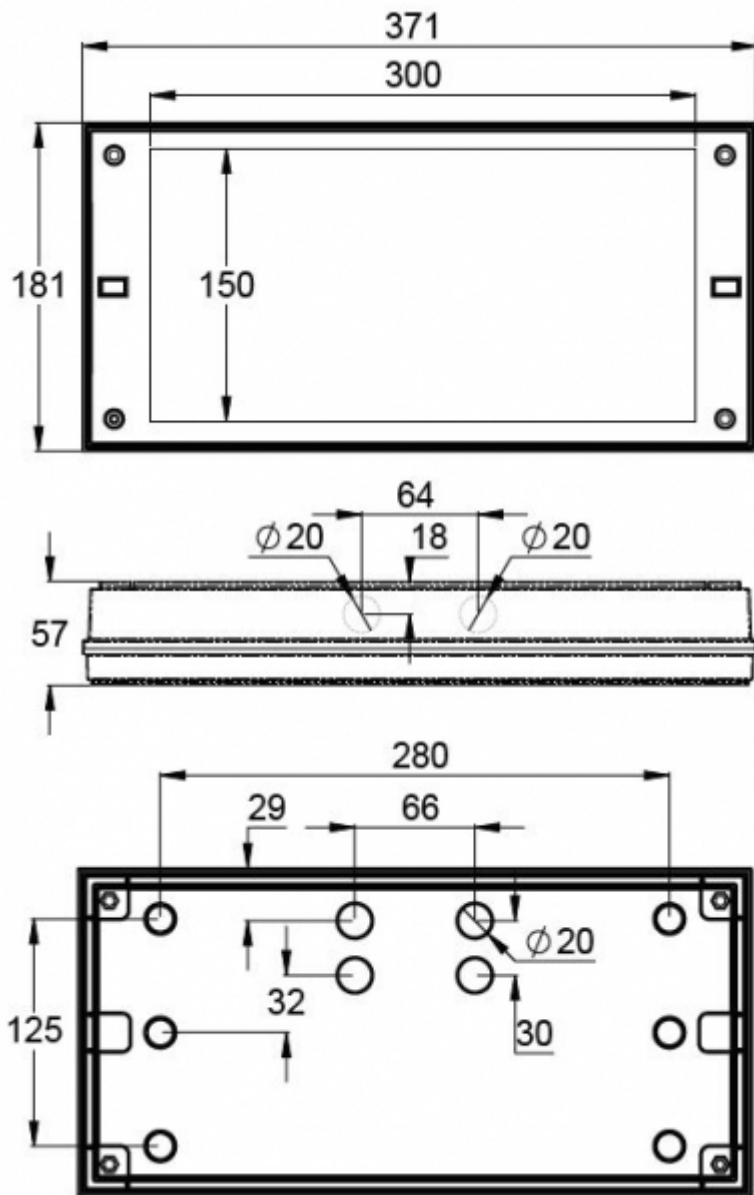

Pidätämme oikeuden muutoksiin ilman erillistä ilmoitusta.
Tekijänoikeus © 2024 Teknoware. Kaikki oikeudet pidätetään.
PVM: 14.8.2024 | Lähde: teknoware.com/fi/turvavalaistus/solid-exit-opastevalaisin-twt3071we

Teknoware Oy | PL 19, 15101 Lahti | Ilmarisentie 8, 15200 Lahti Finland
Tel +358 3 883 020 | ALV-numero FI01494751 | teknoware.com | emexit@teknoware.com