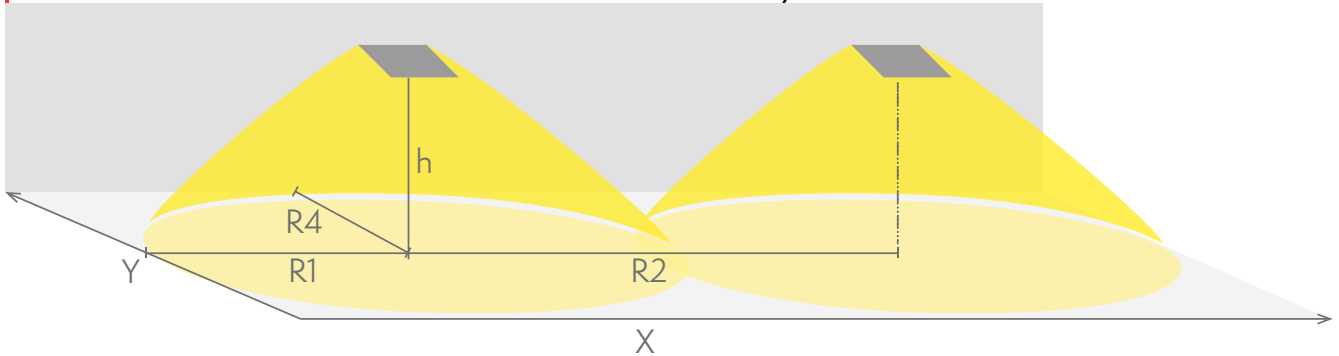

Väri	RAL9003
Sähköinen asennus	3 x 2,5 mm²
Valovirta	345 lm

Poistumisreitit turvavalaistus (kattoasennus)

1 lux:n taulukko poistumisreitit keskilinjalla standardin EN 1838 mukaisesti
Mittaustaso 0,02 m, mittaustulokset akkukäytöllä.

R1 etäisyys seinästä X-suunta
R2 valaisimien asennusväli X-suunta
R4 etäisyys seinästä Y-suunta

TWT0651WK

Asennuskorkeus (m)	Valaisimen alla lux	R1 (m)	R2 (m)	R4 (m)
		1 lux	1 lux	1 lux
2,5	18	4,7	11	3,9
4	7	5	13	5,2
6	3,1	4,8	14	4,8
8	1,7	2,5	13	2,1

Avoimen alueen turvavalaistus (kattoasennus)

0,5 lux:n taulukko standardin EN 1838 mukaan avoimelle alueelle,
taulukossa huomioitu 0,5 m reunavyöhyke
Mittaustaso 0,02 m, mittaustulokset akkukäytöllä.