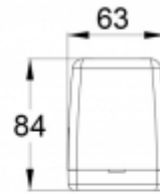

Pidätämme oikeuden muutoksiin ilman erillistä ilmoitusta.
Tekijänoikeus © 2024 Teknoware. Kaikki oikeudet pidätetään.
PVM: 16.7.2024 | Lähde: teknoware.com/fi/turvavalaistus/turva-6-led-turvavalaistin-twtd61wk

Teknoware Oy | PL 19, 15101 Lahti | Ilmarisentie 8, 15200 Lahti Finland
Tel +358 3 883 020 | ALV-numero F101494751 | teknoware.com | emexit@teknoware.com