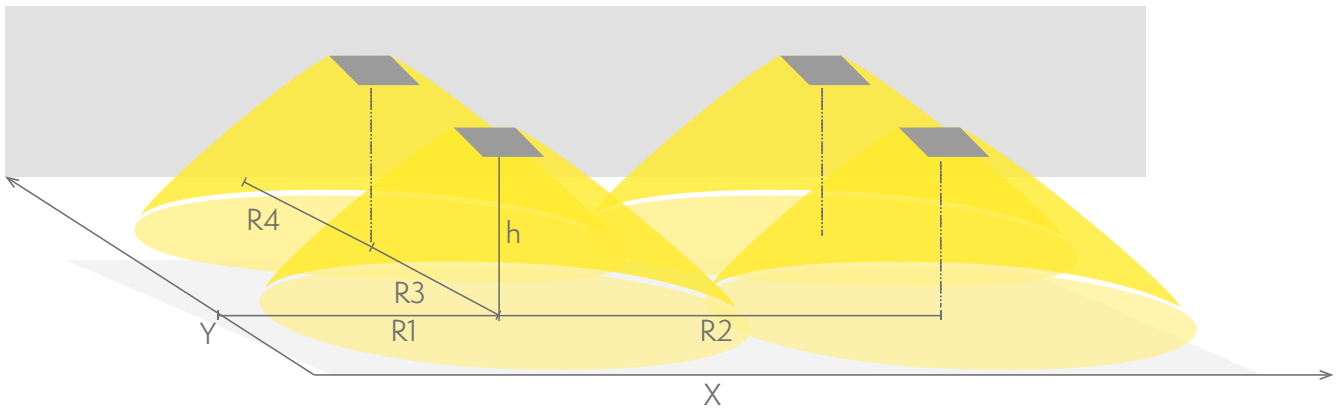

Poistumisreitit turvavalaistus (kattoasennus)

1 lux:n taulukko poistumisreitit keskilinjalla standardin EN 1838 mukaisesti
Mittaustaso 0,02 m, mittaustulokset akkukäytöllä.

R1 etäisyys seinästä X-suunta
R2 valaisimien asennusväli X-suunta
R4 etäisyys seinästä Y-suunta

TWT0651WK

Asennuskorkeus (m)	Valaisimen alla lux	R1 (m)	R2 (m)	R4 (m)
		1 lux	1 lux	1 lux
2,5	18	4,7	11	3,9
4	7	5	13	5,2
6	3,1	4,8	14	4,8
8	1,7	2,5	13	2,1

Avoimen alueen turvavalaistus (kattoasennus)

0,5 lux:n taulukko standardin EN 1838 mukaan avoimelle alueelle,
taulukossa huomioitu 0,5 m reunavyöhyke
Mittaustaso 0,02 m, mittaustulokset akkukäytöllä.