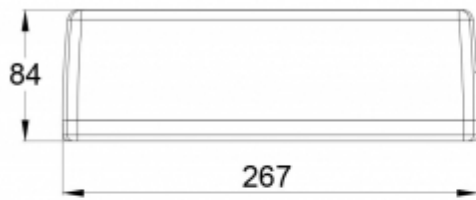

Pidätämme oikeuden muutoksiin ilman erillistä ilmoitusta.
Tekijänoikeus © 2024 Teknoware. Kaikki oikeudet pidätetään.
PVM: 16.7.2024 | Lähde: teknoware.com/fi/turvavalaistus/turva-6-led-turvavalaistin-twtd61wk

Teknoware Oy | PL 19, 15101 Lahti | Ilmarisentie 8, 15200 Lahti Finland
Tel +358 3 883 020 | ALV-numero F101494751 | teknoware.com | emexit@teknoware.com