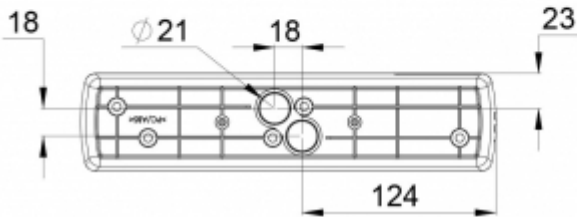

Pidätämme oikeuden muutoksiin ilman erillistä ilmoitusta.
Tekijänoikeus © 2024 Teknoware. Kaikki oikeudet pidätetään.
PVM: 16.7.2024 | Lähde: teknoware.com/fi/turvavalaistus/turva-6-led-turvavalaistin-twtd61wk

Teknoware Oy | PL 19, 15101 Lahti | Ilmarisentie 8, 15200 Lahti Finland
Tel +358 3 883 020 | ALV-numero F101494751 | teknoware.com | emexit@teknoware.com