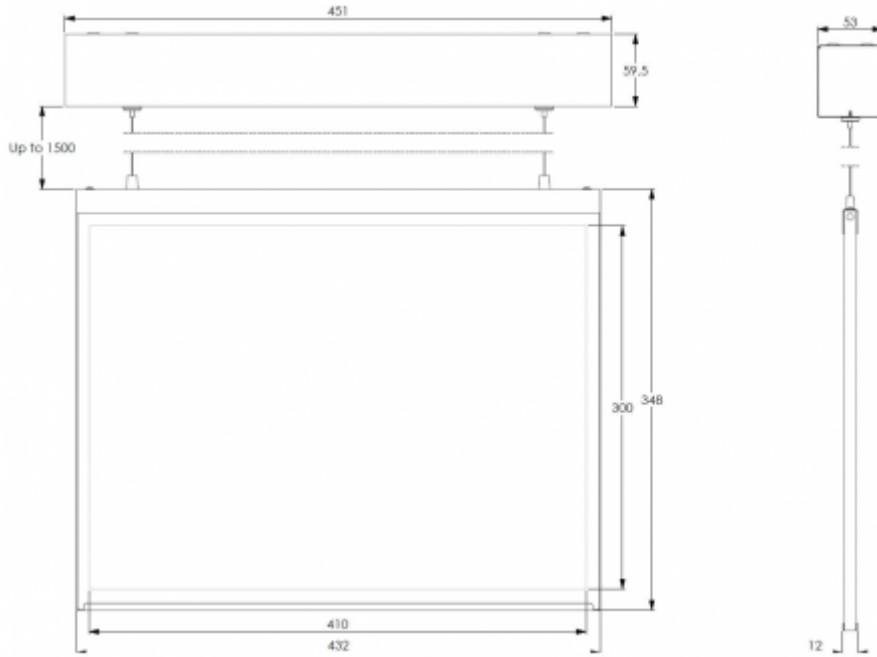

STEEL-OPASTEVALAISIN TWSE792WA

Yksikköopastevalaisin 1 h superkondensaattorilla, langattomalla etävalvonnalla ja itsetestauksella

Teknoware Steel on ilmavan tyylikäs opastevalaisin edustaviin tiloihin. Elegantin valaisimen valolevyä kiertää kapea, kiiltävä metallikehys. Valaisinta voidaan käyttää yksi- tai kaksipuoleisena, ja mallista riippuen valaisin voidaan katto-, seinä-, ripustus- tai lippuasentaa. Escap-malleilla laajennettu tuotetakuu on kymmenen vuotta.

Sähkönumero	4148696
Tuotekoodi	TWSE792WA
Toiminta	Aalto Control, Escap
Asennus (vakiona)	katto, vaijeri, pinta
Tullikoodi	94056080
GTIN-koodi	6438045027791
ETIM-tuoteryhmä	EC001957
Pituus	451 mm
Leveys	53 mm
Korkeus	478 - 2378 mm
Paino	3.5 kg
Toiminta-aika	1 h
Max. syöttöteho VA	4,1 VA
Max. syöttöteho W	3,8 W
Nimellissyöttöjännite	220-240 V, 50/60 Hz AC
Suojausluokka	I
IP-luokka	IP20
Käyttölämpötila min-max	-25...+35 °C
Muoviosien kuumalankakoe	850 °C
Havaintoetäisyys	60 m
Valonlähde	LED
Rungon materiaali	ruostumaton teräslevy
Sähköinen asennus	3 x 2,5 mm ²