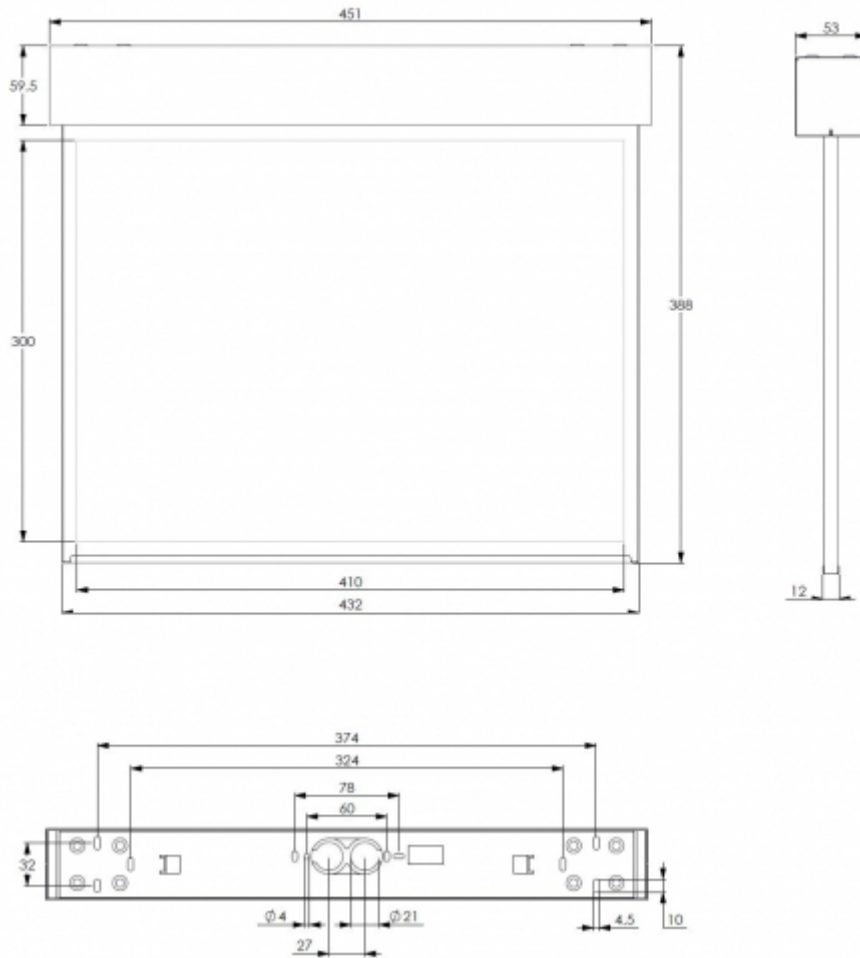

STEEL-OPASTEVALAISIN TWSE692WA

Yksikköopastevalaisin 1 h superkondensaattorilla, langattomalla etävalvonnalla ja itsetestauksella

Teknoware Steel on ilmavan tyylikäs opastevalaisin edustaviin tiloihin. Elegantin valaisimen valolevyä kiertää kapea, kiiltävä metallikehys. Valaisinta voidaan käyttää yksi- tai kaksipuoleisena, ja mallista riippuen valaisin voidaan katto-, seinä-, ripustus- tai lippuasentaa. Escap-malleilla laajennettu tuotetakuu on kymmenen vuotta.