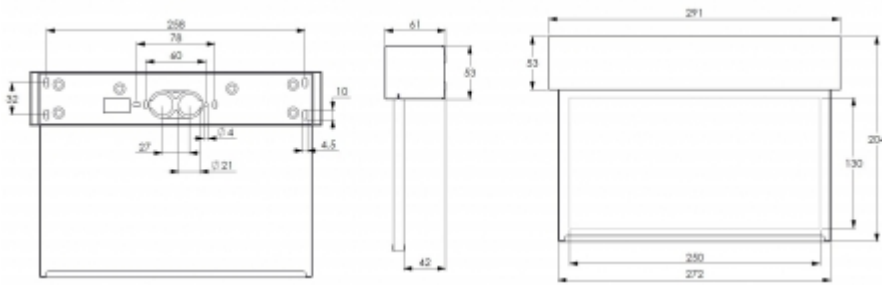

Pidätämme oikeuden muutoksiin ilman erillistä ilmoitusta.
Tekijänoikeus © 2024 Teknoware. Kaikki oikeudet pidätetään.
PVM: 1.9.2024 | Lähde: teknoware.com/fi/steel-opastevalaisin-twse292wm

Teknoware Oy | PL 19, 15101 Lahti | Ilmarisentie 8, 15200 Lahti Finland
Tel +358 3 883 020 | ALV-numero FI01494751 | teknoware.com | emexit@teknoware.com