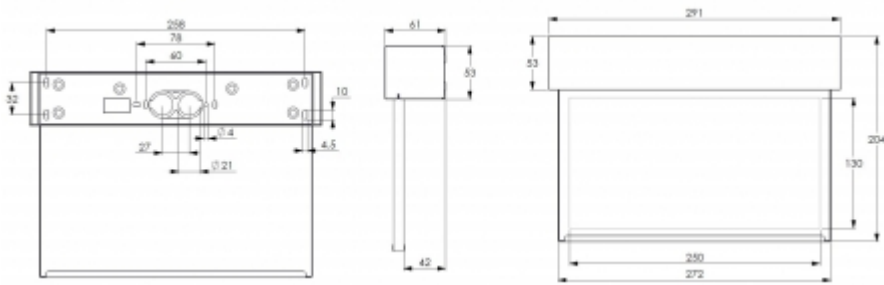

Pidätämme oikeuden muutoksiin ilman erillistä ilmoitusta.
Tekijänoikeus © 2024 Teknoware. Kaikki oikeudet pidätetään.
PVM: 1.9.2024 | Lähde: teknoware.com/fi/steel-opastevalaisin-twse292wa

Teknoware Oy | PL 19, 15101 Lahti | Ilmarisentie 8, 15200 Lahti Finland
Tel +358 3 883 020 | ALV-numero FI01494751 | teknoware.com | emexit@teknoware.com