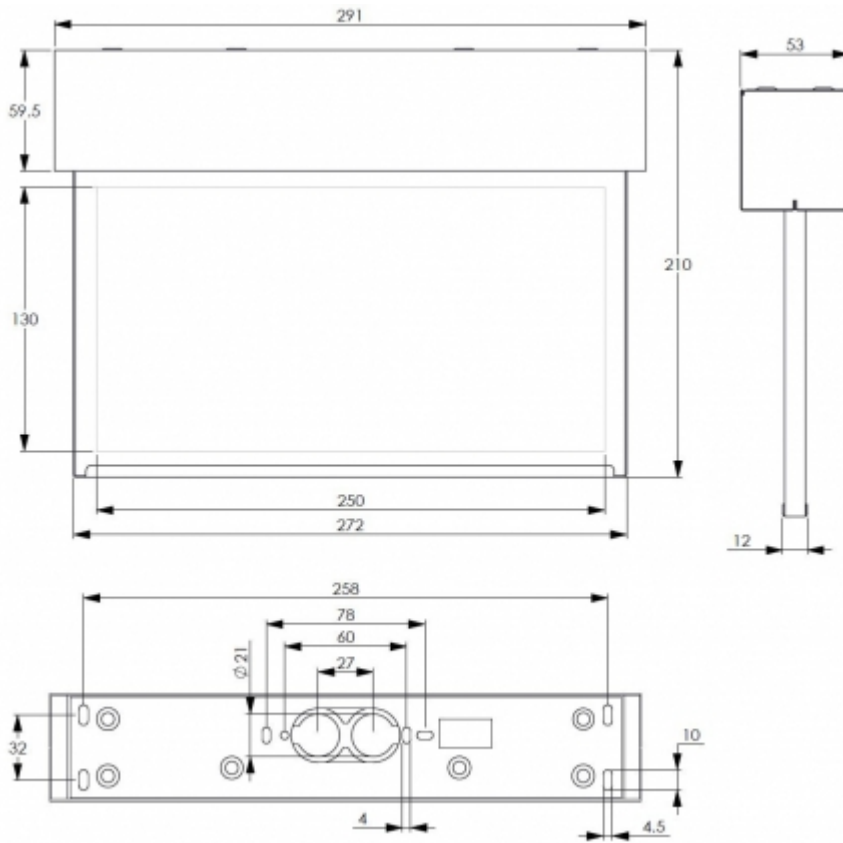

Pidätämme oikeuden muutoksiin ilman erillistä ilmoitusta.
Tekijänoikeus © 2024 Teknoware. Kaikki oikeudet pidätetään.
PVM: 1.9.2024 | Lähde: teknoware.com/fi/steel-opastevalaisin-twse192wm

Teknoware Oy | PL 19, 15101 Lahti | Ilmarisentie 8, 15200 Lahti Finland
Tel +358 3 883 020 | ALV-numero FI01494751 | teknoware.com | emexit@teknoware.com

TEKNOWARE®