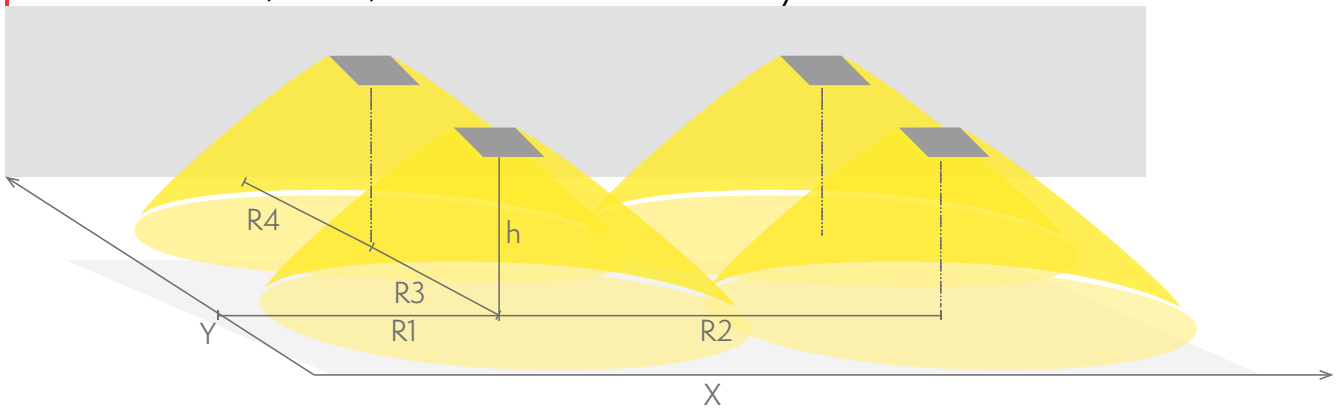

Poistumisreitit turvavalistus (kattoasennus)

1 lux:n taulukko poistumisreitit keskilinjalla standardin EN 1838 mukaisesti
Mittaustaso 0,02 m, mittaustulokset akkukäytöllä.

R1 etäisyys seinästä X-suunta
 R2 valaisimien asennusväli X-suunta
 R4 etäisyys seinästä Y-suunta
TWSC292WMC

Asennuskorkeus (m)	Valaisimen alla lux	R1 (m)	R2 (m)	R4 (m)
		1 lux	1 lux	1 lux
2,5	2	4	8	3
3	1,6	4	8	1
4	1,4	3,7	7,5	1

Avoimen alueen turvavalaistus (kattoasennus)

0,5 lux:n taulukko standardin EN 1838 mukaan avoimelle alueelle,
 taulukossa huomioitu 0,5 m reunavyöhyke
 Mittaustaso 0,02 m, mittaustulokset akkukäytöllä.

R1 etäisyys seinästä X-suunta
 R2 valaisimien asennusväli X-suunta
 R3 valaisimien asennusväli Y-suunta
 R4 etäisyys seinästä Y-suunta
TWSC292WMC

Asennuskorkeus (m)	Valaisimen alla lux	R1 (m)	R2 (m)	R3 (m)	R4 (m)
		0,5 lux	0,5 lux	0,5 lux	0,5 lux