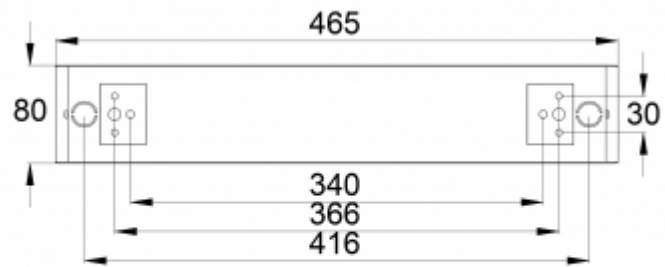

Pidätämme oikeuden muutoksiin ilman erillistä ilmoitusta.
Tekijänoikeus © 2024 Teknoware. Kaikki oikeudet pidätetään.
PVM: 1.9.2024 | Lähde: teknoware.com/fi/turvavalaistus/trail-zone-lowbay-turvavalaistin-twsc292wmc

Teknoware Oy | PL 19, 15101 Lahti | Ilmarisentie 8, 15200 Lahti Finland
Tel +358 3 883 020 | ALV-numero FI01494751 | teknoware.com | emexit@teknoware.com