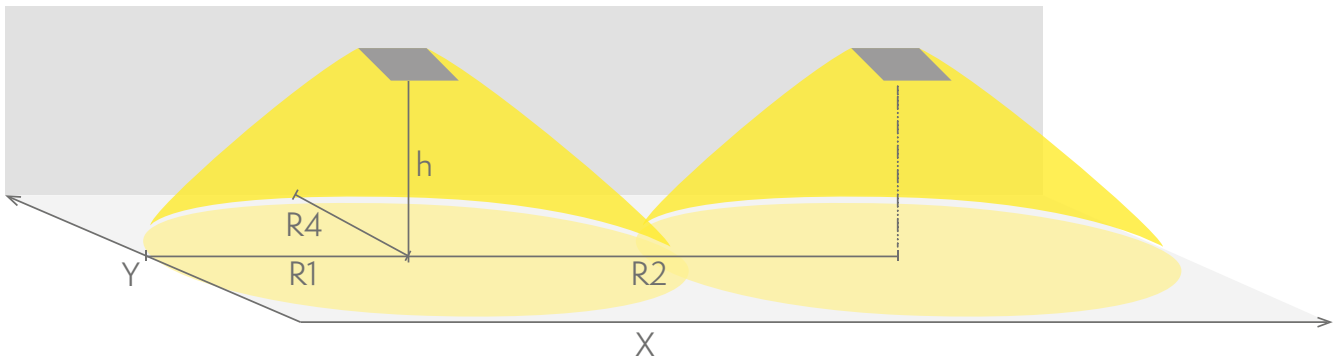

TRAIL ZONE LOWBAY -TURVAVALAISIN TWSC292WMC

1 h superkondensaattorilla ja Lumi Test -itsetestauksella varustettu Escap-turvavalaisin

Teknoware Trail on valaisinkiskoon helposti asennettava, tyylikäs turvavalaisin. Ainutlaatuisen muotoilunsa ansiosta se soveltuu asennettavaksi suoraan julkisten tilojen valaisinriipustuskiskoihin ja kosketinkiskoihin. Moderni ja virtaviivainen valaisin sulautuu ympäristöönsä ja kohteen arkkitehtuuriin. Trail voidaan asentaa myös suoraan kattoon ilman kiskoa. Trailin monipuolinen tuoteperhe tarjoaa paljon vaihtoehtoja erilaisiin käyttökohteisiin ja järjestelmiin.

Trail Zone Lowbay on suunniteltu erityisesti matalien tilojen valaistukseen. Turvavalaisin antaa laajan ja tasaisen valokuvion, joka valaisee avoimet alueet tehokkaasti.

Sähkönumero	4148514
Tuotekoodi	TWSC292WMC
Toiminta	Escap, Lumi Test
Asennus (vakiona)	katto, pinta, kisko
Tullikoodi	94056080
GTIN-koodi	6438045025391
Pituus	465 mm
Leveys	80 mm
Korkeus	48 mm
Paino	1,6 kg
Toiminta-aika	1 h
Max. syöttöteho VA	3 VA
Nimellissyöttöjännite	220-240 V, 50/60 Hz AC
Suojausluokka	I
IP-luokka	IP20
Käyttölämpötila min-max	-25...+35 °C
Muoviosien kuumalankakoe	850 °C
Valonlähde	LED
Rungon materiaali	metalli
Väri	RAL9003
Sähköinen asennus	3 x 2,5 mm ²
Valovirta	115 lm

Poistumisreitit turvavalistus (kattoasennus)

1 lux:n taulukko poistumisreitit keskilinjalla standardin EN 1838 mukaisesti
Mittaustaso 0,02 m, mittaustulokset akkukäytöllä.

R1 etäisyys seinästä X-suunta
 R2 valaisimien asennusväli X-suunta
 R4 etäisyys seinästä Y-suunta
TWSC292WMC