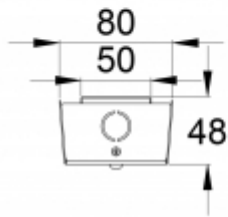

Pidätämme oikeuden muutoksiin ilman erillistä ilmoitusta.
Tekijänoikeus © 2024 Teknoware. Kaikki oikeudet pidätetään.
PVM: 1.9.2024 | Lähde: teknoware.com/fi/turvavalaistus/trail-zone-lowbay-turvavalaistin-twsc292wmc

Teknoware Oy | PL 19, 15101 Lahti | Ilmarisentie 8, 15200 Lahti Finland
Tel +358 3 883 020 | ALV-numero FI01494751 | teknoware.com | emexit@teknoware.com