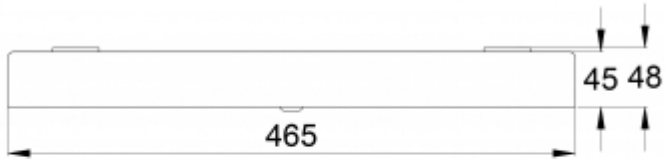

Pidätämme oikeuden muutoksiin ilman erillistä ilmoitusta.
Tekijänoikeus © 2024 Teknoware. Kaikki oikeudet pidätetään.
PVM: 1.9.2024 | Lähde: teknoware.com/fi/turvavalaistus/trail-zone-lowbay-turvavalaistin-twsc292wmc

Teknoware Oy | PL 19, 15101 Lahti | Ilmarisentie 8, 15200 Lahti Finland
Tel +358 3 883 020 | ALV-numero FI01494751 | teknoware.com | emexit@teknoware.com