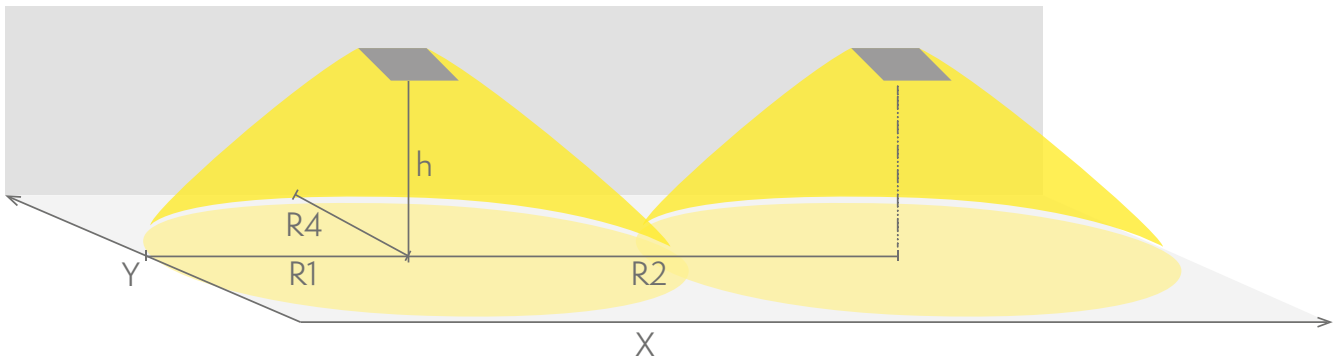

Poistumisreitin turvavalaistus (kattoasennus)

1 lux:n taulukko poistumisreitit keskilinjalla standardin EN 1838 mukaisesti
Mittaustaso 0,02 m, mittaustulokset akkukäytöllä.

R1 etäisyys seinästä X-suunta
 R2 valaisimien asennusväli X-suunta
 R4 etäisyys seinästä Y-suunta
TWSC292WA