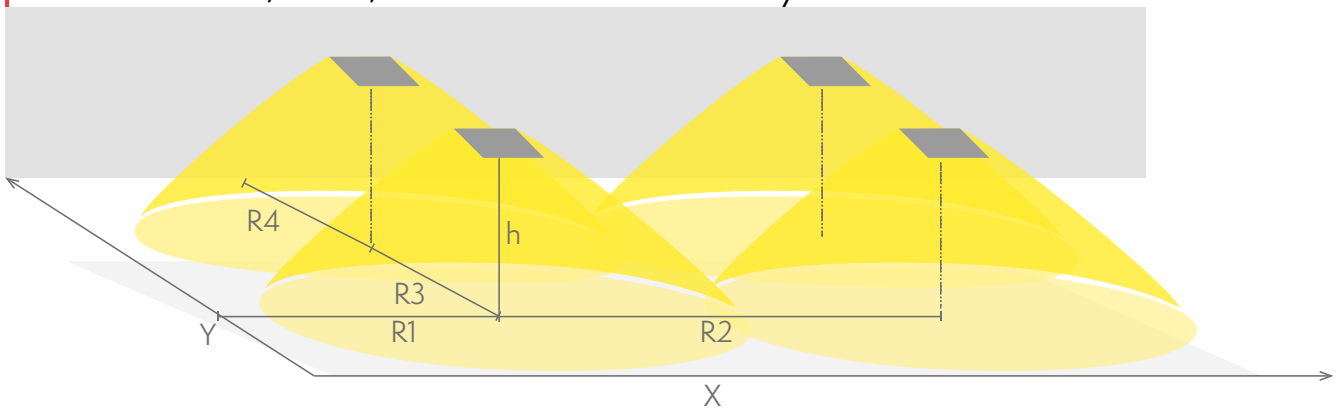

Poistumisreitin turvavalaistus (kattoasennus)

1 lux:n taulukko poistumisreitit keskilinjalla standardin EN 1838 mukaisesti
Mittaustaso 0,02 m, mittaustulokset akkukäytöllä.

R1 etäisyys seinästä X-suunta
 R2 valaisimien asennusväli X-suunta
 R4 etäisyys seinästä Y-suunta
TWSC292WA

Asennuskorkeus (m)	Valaisimen alla lux	R1 (m)	R2 (m)	R4 (m)
		1 lux	1 lux	1 lux
2,5	1,5	3	7	3

Avoimen alueen turvavalaistus (kattoasennus)

0,5 lux:n taulukko standardin EN 1838 mukaan avoimelle alueelle,
 taulukossa huomioitu 0,5 m reunavyöhyke
 Mittaustaso 0,02 m, mittaustulokset akkukäytöllä.