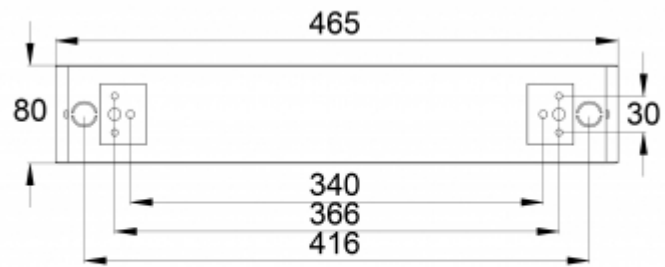

Pidätämme oikeuden muutoksiin ilman erillistä ilmoitusta.
Tekijänoikeus © 2024 Teknoware. Kaikki oikeudet pidätetään.
PVM: 1.9.2024 | Lähde: teknoware.com/fi/turvavalaistus/trail-line-lowbay-turvavalaisin-twsc192wm

Teknoware Oy | PL 19, 15101 Lahti | Ilmarisentie 8, 15200 Lahti Finland
Tel +358 3 883 020 | ALV-numero FI01494751 | teknoware.com | emexit@teknoware.com