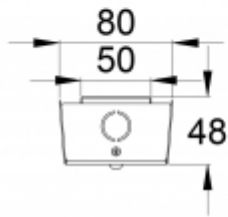

Pidätämme oikeuden muutoksiin ilman erillistä ilmoitusta.
Tekijänoikeus © 2024 Teknoware. Kaikki oikeudet pidätetään.
PVM: 1.9.2024 | Lähde: teknoware.com/fi/turvavalaistus/trail-line-lowbay-turvavalaisin-twsc192wm

Teknoware Oy | PL 19, 15101 Lahti | Ilmarisentie 8, 15200 Lahti Finland
Tel +358 3 883 020 | ALV-numero FI01494751 | teknoware.com | emexit@teknoware.com