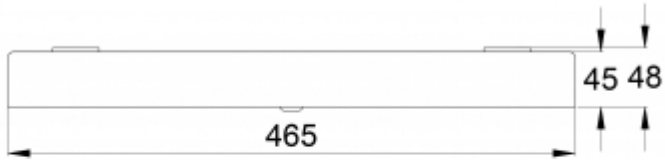

Pidätämme oikeuden muutoksiin ilman erillistä ilmoitusta.
Tekijänoikeus © 2024 Teknoware. Kaikki oikeudet pidätetään.
PVM: 1.9.2024 | Lähde: teknoware.com/fi/turvavalaistus/trail-line-lowbay-turvavalaisin-twsc192wm

Teknoware Oy | PL 19, 15101 Lahti | Ilmarisentie 8, 15200 Lahti Finland
Tel +358 3 883 020 | ALV-numero FI01494751 | teknoware.com | emexit@teknoware.com