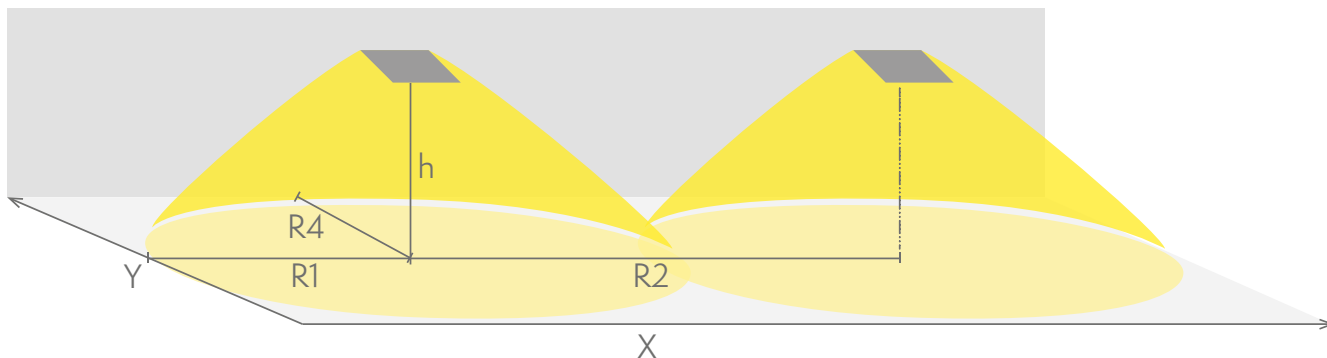

R1 etäisyys seinästä X-suunta
R2 valaisimien asennusväli X-suunta
R4 etäisyys seinästä Y-suunta
TWSC192WM

Asennuskorkeus (m)	Valaisimen alla lux	R1 (m)	R2 (m)	R4 (m)
		1 lux	1 lux	1 lux
2,5	2,5	5	16	1
3	1,5	4,5	16,5	1

VALINNAISET LISÄTARVIKKEET:

ERIKSEEN TILATTAVAT KANNATTIMET TURVAVALAISIMILLE

Tuotekoodi	Sähkönumero	Tuotteen nimi	Yhteensopivat tuoteryhmät
TWTC1002	4148630	Trail-seinäkannake TWTC1002	

Pidätämme oikeuden muutoksiin ilman erillistä ilmoitusta.
Tekijänoikeus © 2024 Teknoware. Kaikki oikeudet pidätetään.
PVM: 1.9.2024 | Lähde: [teknoware.com/fi/turvavalaisustus/trail-line-lowbay-turvavalaisin-twsc192wm](https://www.teknoware.com/fi/turvavalaisustus/trail-line-lowbay-turvavalaisin-twsc192wm)

Teknoware Oy | PL 19, 15101 Lahti | Ilmarisentie 8, 15200 Lahti Finland
Tel +358 3 883 020 | ALV-numero FI01494751 | [teknoware.com](https://www.teknoware.com) | emexit@teknoware.com