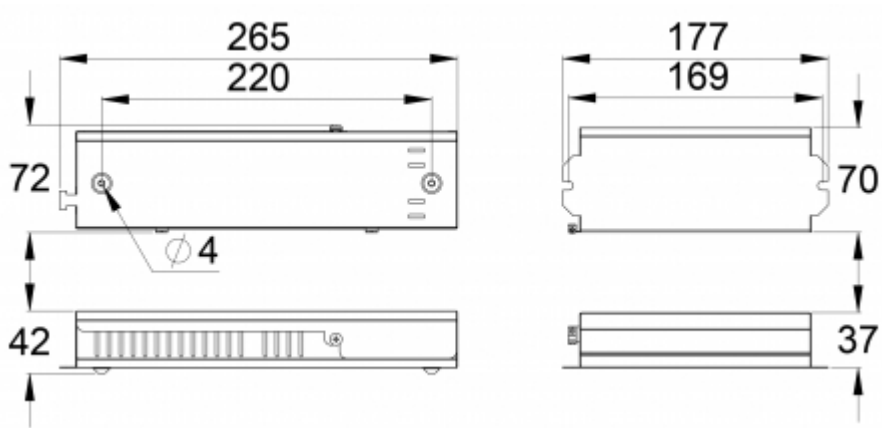

Pidätämme oikeuden muutoksiin ilman erillistä ilmoitusta.
Tekijänoikeus © 2024 Teknoware. Kaikki oikeudet pidätetään.
PVM: 14.8.2024 | Lähde: teknoware.com/fi/turvavalaistus/slimspot-ii-line-midbay-turvavalaisin-twsa492wa

Teknoware Oy | PL 19, 15101 Lahti | Ilmarisentie 8, 15200 Lahti Finland
Tel +358 3 883 020 | ALV-numero FI01494751 | teknoware.com | emexit@teknoware.com