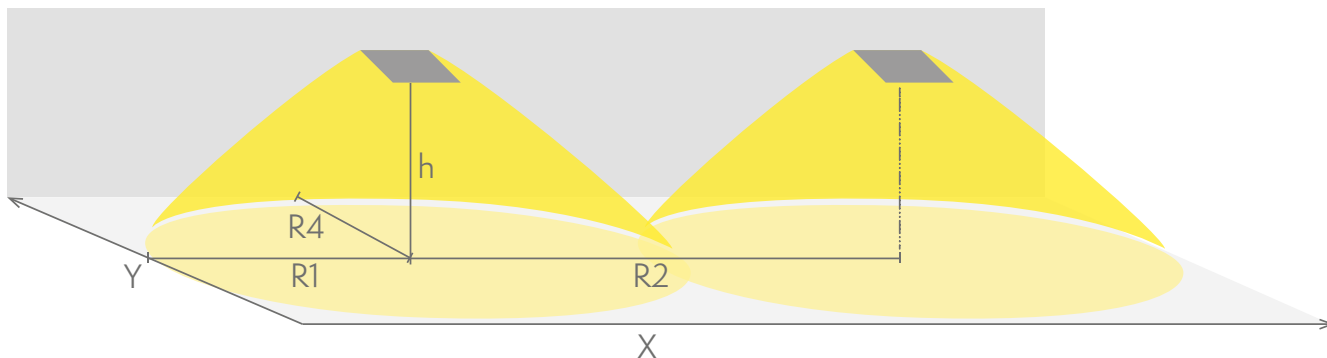

Poistumisreitien turvavalaisuus (kattoasennus)

1 lux:n taulukko poistumisreitien keskilinjalla standardin EN 1838 mukaisesti
Mittaustaso 0,02 m, mittaustulokset akkukäytöllä.

R1 etäisyys seinästä X-suunta
 R2 valaisimien asennusväli X-suunta
 R4 etäisyys seinästä Y-suunta
TWSA492WA