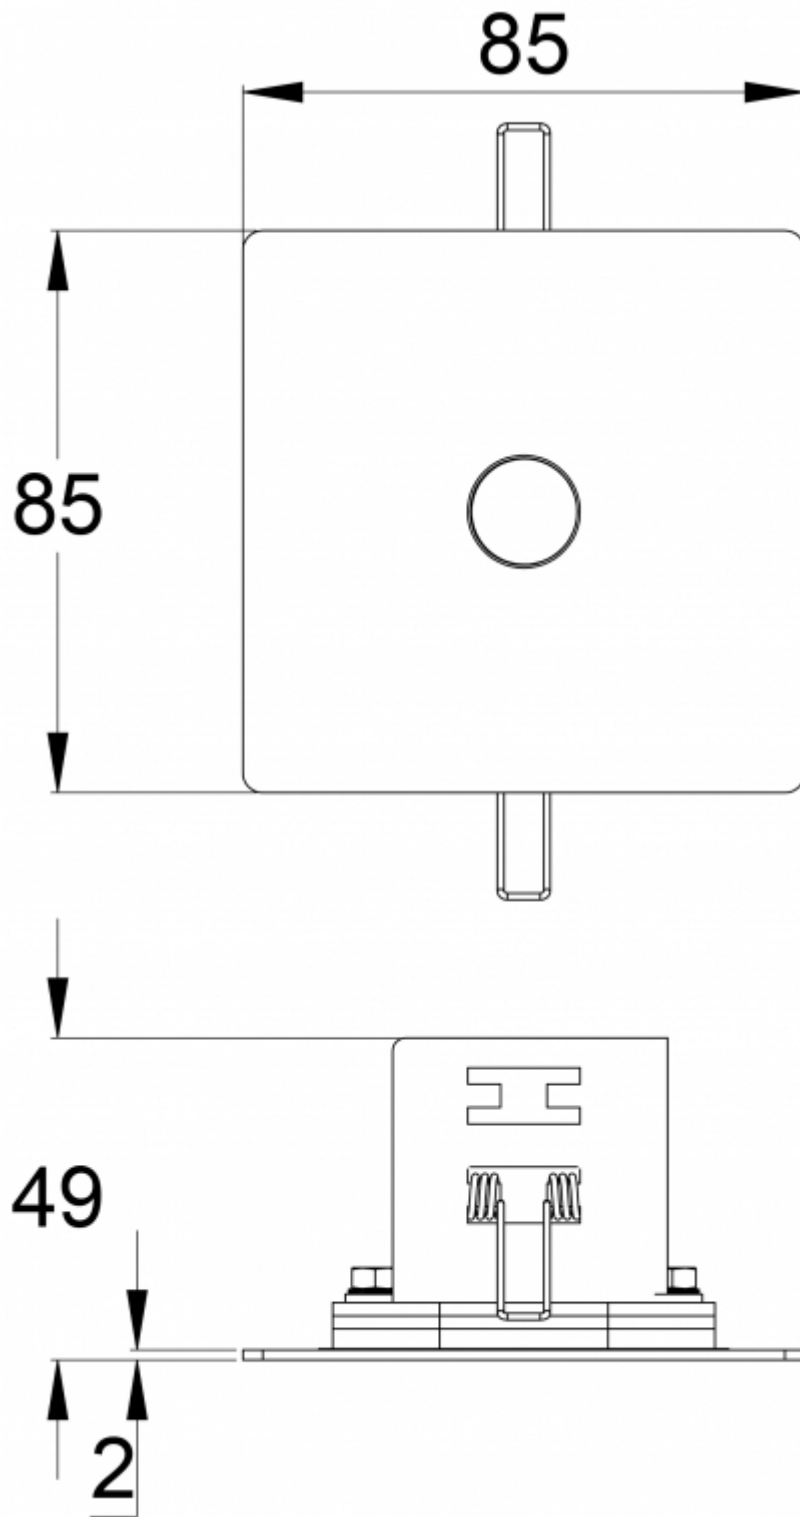

Pidätämme oikeuden muutoksiin ilman erillistä ilmoitusta.
Tekijänoikeus © 2024 Teknoware. Kaikki oikeudet pidätetään.
PVM: 14.8.2024 | Lähde: teknoware.com/fi/turvavalaistus/slimspot-ii-line-midbay-turvavalaistin-twsa492wa

Teknoware Oy | PL 19, 15101 Lahti | Ilmarisentie 8, 15200 Lahti Finland
Tel +358 3 883 020 | ALV-numero FI01494751 | teknoware.com | emexit@teknoware.com