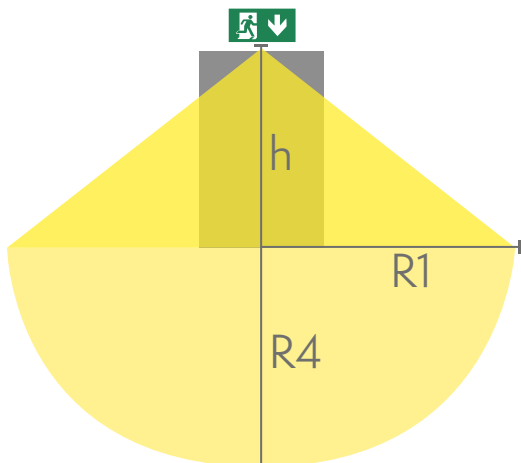

FIND OPASTEVALAISIN TWSA392WM

1 h superkondensaattorilla ja Lumi Test -itsetestauksella varustettu ESCAP-opastevalaisin.

Teknoware Find -opastevalaisin auttaa löytämään lähellä olevat ensiapu- ja sammutusvälineet. Find osoittaa allaan olevan ensiapu- tai sammutusvälineen ja valaisee sen sähkökatkon aikana. Findille on saatavilla useita standardiopasteita sekä tilauksesta räätälöityjä opasteita. Findin runko on jauhemaalattua terästä, ja valaisimella on IP44-luokitus.

Sähkönumero	4244139
Tuotekoodi	TWSA392WM
Toiminta	Escap, Lumi Test
Asennus (vakiona)	seinä
Tullikoodi	94056080
GTIN-koodi	6438045024646
ETIM-tuoteryhmä	EC001957
Pituus	300 mm
Leveys	180 mm
Korkeus	120 mm
Paino	1,7 kg
Toiminta-aika	1 h
Max. syöttöteho VA	2 VA
Nimellissyöttöjännite	220-240 V, 50/60 Hz AC
Suojausluokka	I
IP-luokka	IP44
Käyttölämpötila min-max	-25...+35 °C
Muoviosien kuumalankakoe	850 °C
Valonlähde	LED
Rungon materiaali	metalli
Väri	RAL9003
Sähköinen asennus	3 x 2,5 mm ²
Valovirta	24 lm

Opastevalaisinten alasvalotaulukko

1 lux:in ja 0,5 lux:in taulukko, opastevalaisimen alla
Mittaustaso 0,02 m, mittaukset akkukäytöllä.

R1 etäisyys seinästä X-suunta
 R4 etäisyys seinästä Y-suunta
 TWSA392WM