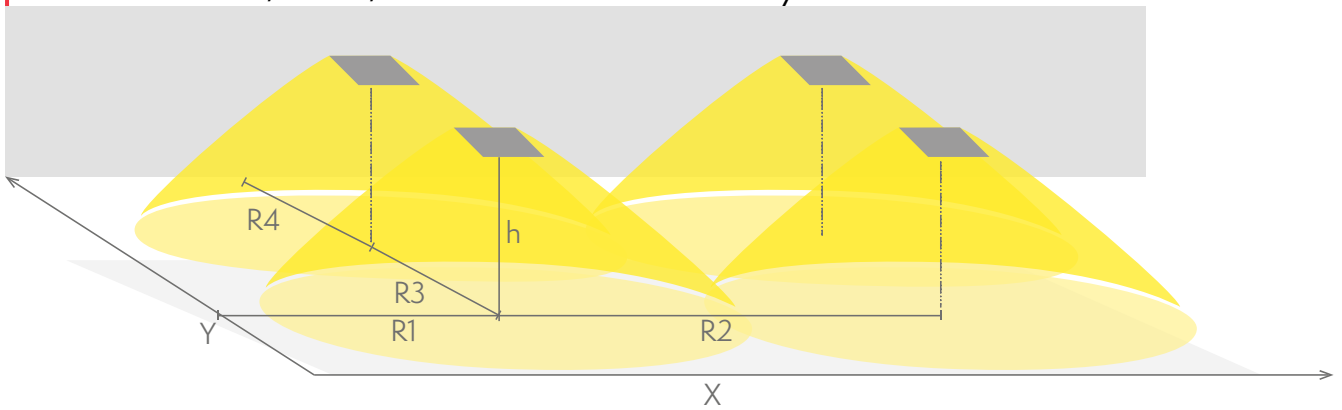

Poistumisreitin turvavalistus (kattoasennus)

1 lux:n taulukko poistumisreitit keskilinjalla standardin EN 1838 mukaisesti
Mittaustaso 0,02 m, mittaustulokset akkukäytöllä.

Pidätämme oikeuden muutoksiin ilman erillistä ilmoitusta.
Tekijänoikeus © 2024 Teknoware. Kaikki oikeudet pidätetään.
PVM: 14.8.2024 | Lähde: [teknoware.com/fi/turvavalistus/slimspot-ii-zone-lowbay-turvavalaisin-twsa292wa5](https://www.teknoware.com/fi/turvavalistus/slimspot-ii-zone-lowbay-turvavalaisin-twsa292wa5)

Asennuskorkeus (m)	Valaisimen alla lux	R1 (m)	R2 (m)	R4 (m)
		1 lux	1 lux	1 lux
2,5	2	4	8	3
3	1,6	4	8	1
4	1,4	3,7	7,5	1

Avoimen alueen turvavalaistus (kattoasennus)

0,5 lux:n taulukko standardin EN 1838 mukaan avoimelle alueelle,
 taulukossa huomioitu 0,5 m reunavyöhyke
 Mittaustaso 0,02 m, mittaustulokset akkukäytöllä.