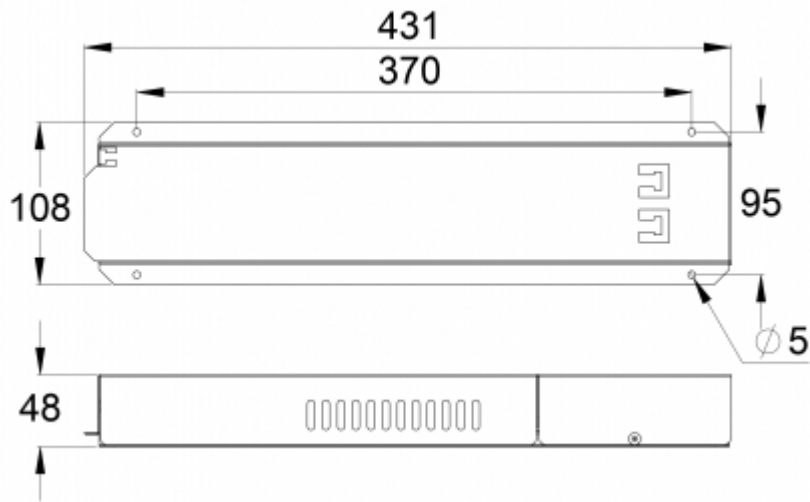

Pidätämme oikeuden muutoksiin ilman erillistä ilmoitusta.
Tekijänoikeus © 2024 Teknoware. Kaikki oikeudet pidätetään.
PVM: 14.8.2024 | Lähde: teknoware.com/fi/turvavalaistus/slimspot-ii-zone-lowbay-turvavalaistin-twsa292wa5

Teknoware Oy | PL 19, 15101 Lahti | Ilmarisentie 8, 15200 Lahti Finland
Tel +358 3 883 020 | ALV-numero FI01494751 | teknoware.com | emexit@teknoware.com