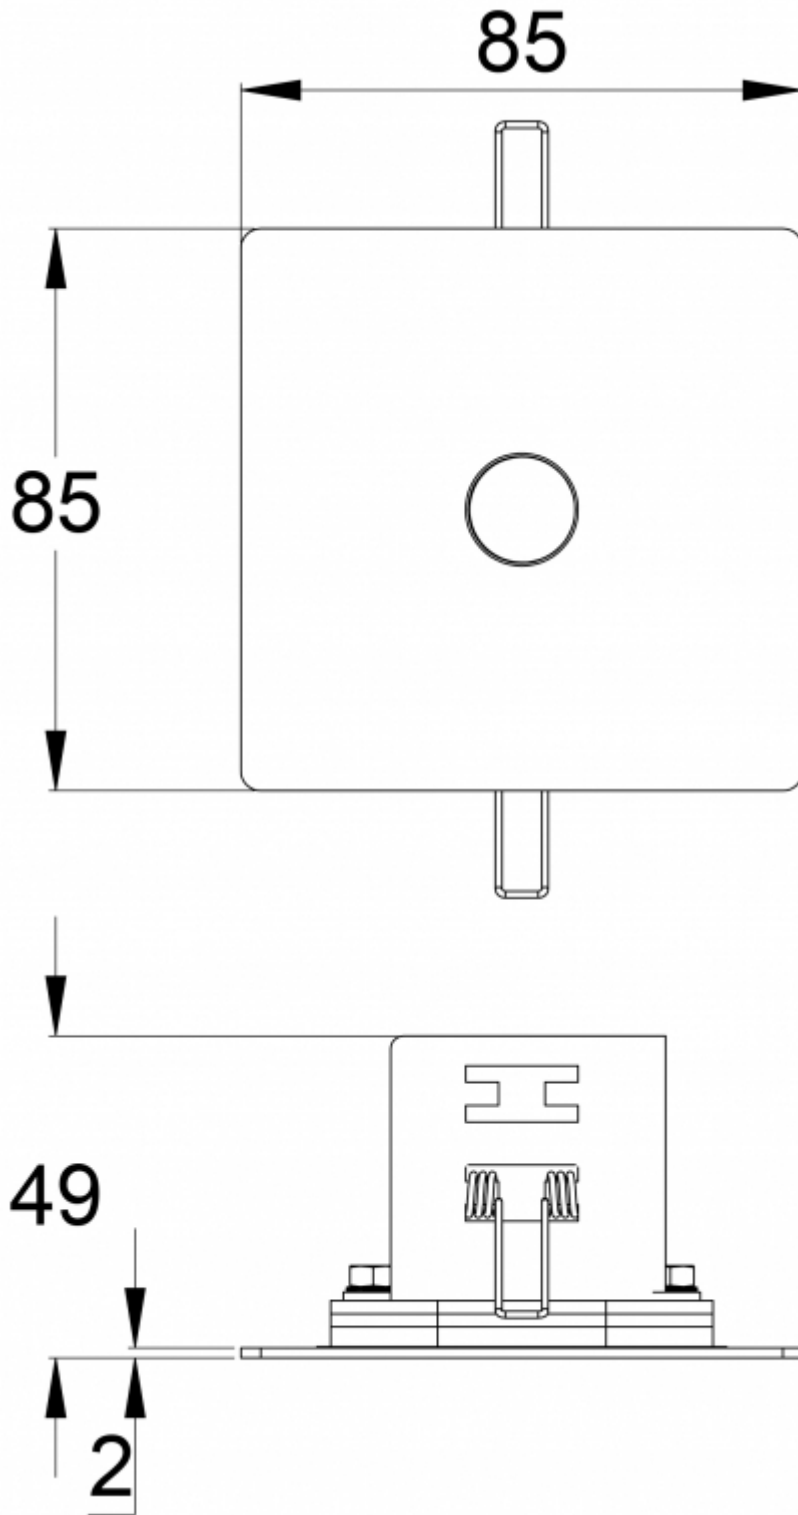

Pidätämme oikeuden muutoksiin ilman erillistä ilmoitusta.
Tekijänoikeus © 2024 Teknoware. Kaikki oikeudet pidätetään.
PVM: 14.8.2024 | Lähde: teknoware.com/fi/turvavalaistus/slimspot-ii-zone-lowbay-turvavalaistin-twsa292wa5

Teknoware Oy | PL 19, 15101 Lahti | Ilmarisentie 8, 15200 Lahti Finland
Tel +358 3 883 020 | ALV-numero FI01494751 | teknoware.com | emexit@teknoware.com