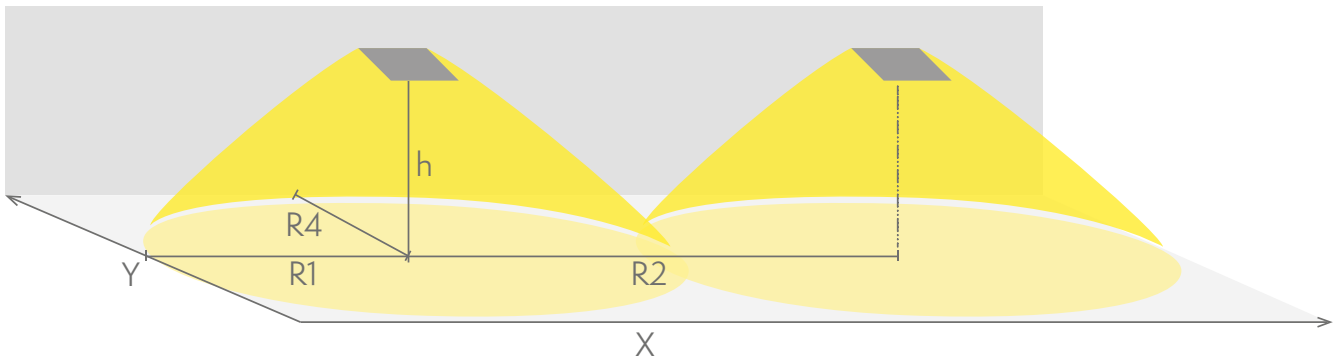

R1 etäisyys seinästä X-suunta
R2 valaisimien asennusväli X-suunta
R4 etäisyys seinästä Y-suunta
TWSA292WA5

Asennuskorkeus (m)	Valaisimen alla lux	R1 (m)	R2 (m)	R4 (m)
		1 lux	1 lux	1 lux
2,5	2	4	8	3
3	1,6	4	8	1
4	1,4	3,7	7,5	1

Avoimen alueen turvavalaistus (kattoasennus)

0,5 lux:n taulukko standardin EN 1838 mukaan avoimelle alueelle,
taulukossa huomioitu 0,5 m reunavyöhyke
Mittaustaso 0,02 m, mittaustulokset akkukäytöllä.