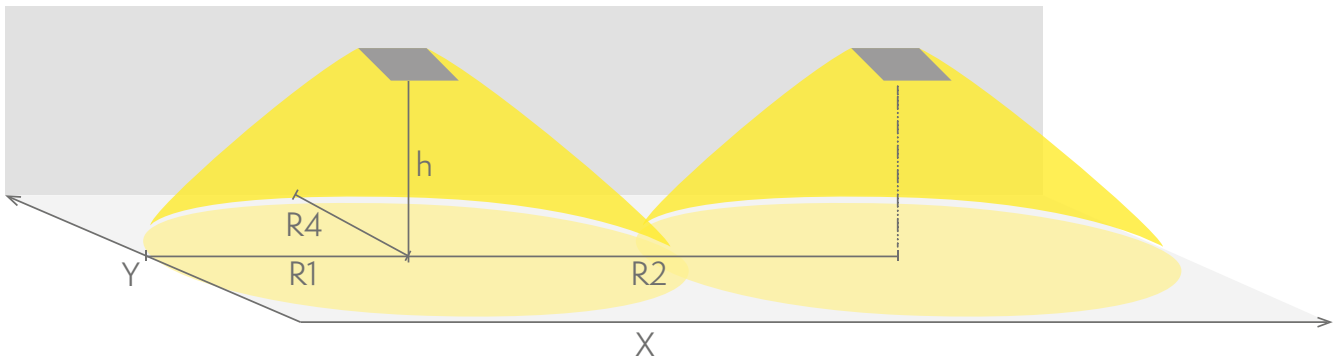

R1 etäisyys seinästä X-suunta
R2 valaisimien asennusväli X-suunta
R4 etäisyys seinästä Y-suunta
TWSA292WA

Asennuskorkeus (m)	Valaisimen alla lux	R1 (m)	R2 (m)	R4 (m)
		1 lux	1 lux	1 lux
2,5	1,5	3	7	3

Avoimen alueen turvavalaistus (kattoasennus)

0,5 lux:n taulukko standardin EN 1838 mukaan avoimelle alueelle,
taulukossa huomioitu 0,5 m reunavyöhyke
Mittaustaso 0,02 m, mittaustulokset akkukäytöllä.