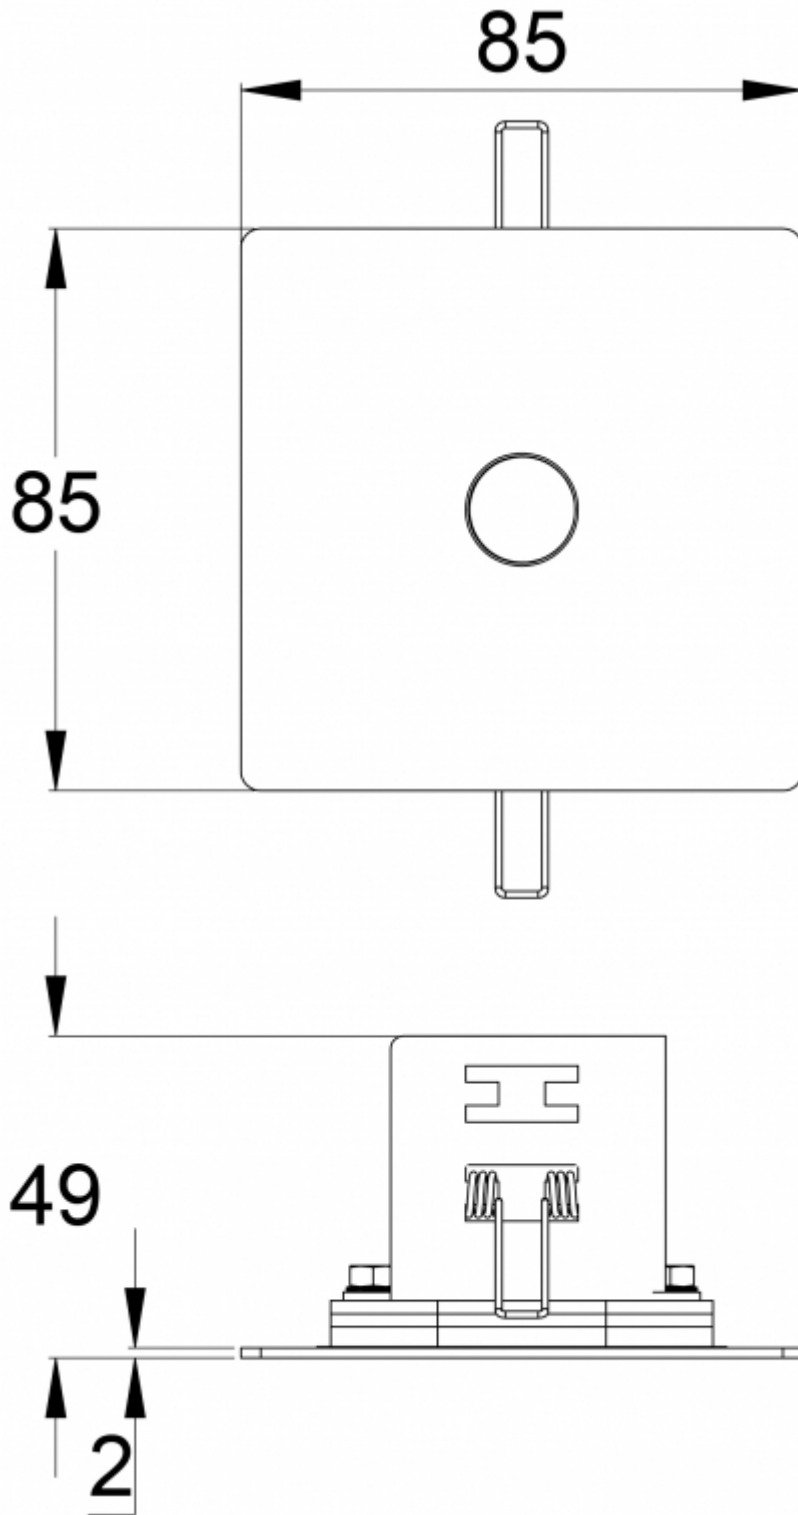

Pidätämme oikeuden muutoksiin ilman erillistä ilmoitusta.
Tekijänoikeus © 2024 Teknoware. Kaikki oikeudet pidätetään.
PVM: 16.7.2024 | Lähde: teknoware.com/fi/turvavalaistus/slimspot-ii-zone-lowbay-turvavalaisin-twsa292wa

Teknoware Oy | PL 19, 15101 Lahti | Ilmarisentie 8, 15200 Lahti Finland
Tel +358 3 883 020 | ALV-numero FI01494751 | teknoware.com | emexit@teknoware.com

TEKNOWARE®