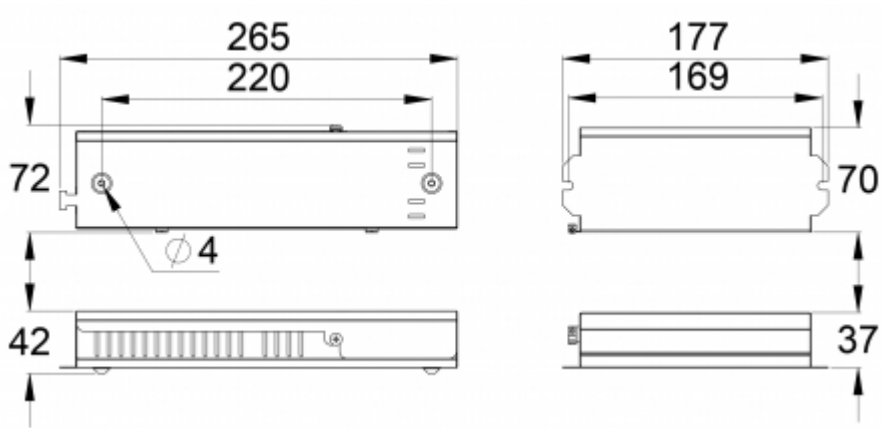

Pidätämme oikeuden muutoksiin ilman erillistä ilmoitusta.
Tekijänoikeus © 2024 Teknoware. Kaikki oikeudet pidätetään.
PVM: 16.7.2024 | Lähde: teknoware.com/fi/turvavalaistus/slimspot-ii-zone-lowbay-turvavalaisin-twsa292wa

Teknoware Oy | PL 19, 15101 Lahti | Ilmarisentie 8, 15200 Lahti Finland
Tel +358 3 883 020 | ALV-numero FI01494751 | teknoware.com | emexit@teknoware.com