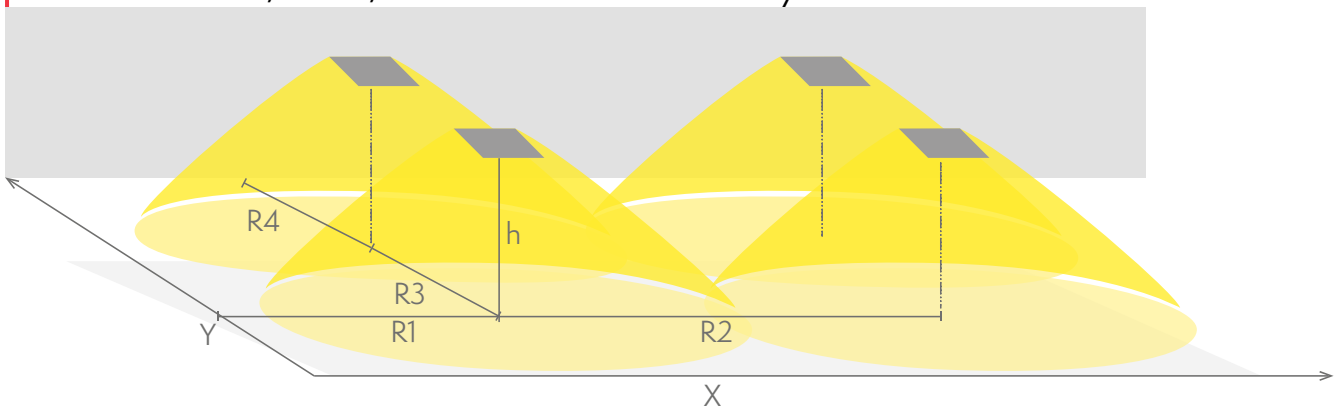

Poistumisreitin turvavalaistus (kattoasennus)

1 lux:n taulukko poistumisreitin keskilinjalla standardin EN 1838 mukaisesti
Mittaustaso 0,02 m, mittaustulokset akkukäytöllä.

Pidätämme oikeuden muutoksiin ilman erillistä ilmoitusta.
Tekijänoikeus © 2024 Teknoware. Kaikki oikeudet pidätetään.
PVM: 16.7.2024 | Lähde: [teknoware.com/fi/turvavalaistus/slimspot-ii-zone-lowbay-turvavalaisin-twsa292wa](https://www.teknoware.com/fi/turvavalaistus/slimspot-ii-zone-lowbay-turvavalaisin-twsa292wa)

Asennuskorkeus (m)	Valaisimen alla lux	R1 (m)	R2 (m)	R4 (m)
		1 lux	1 lux	1 lux
2,5	1,5	3	7	3

Avoimen alueen turvavalaistus (kattoasennus)

0,5 lux:n taulukko standardin EN 1838 mukaan avoimelle alueelle,
 taulukossa huomioitu 0,5 m reunavyöhyke
 Mittaustaso 0,02 m, mittaustulokset akkukäytöllä.