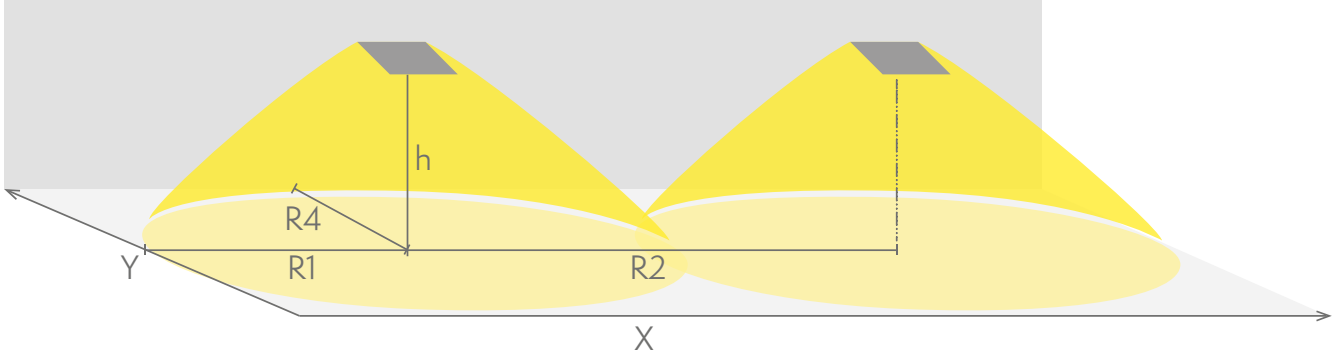

## Poistumisreitin turvavalaistus (kattoasennus)

1 lux:n taulukko poistumisreitin keskilinjalla standardin EN 1838 mukaisesti  
Mittaustaso 0,02 m, mittaustulokset akkukäytöllä.

R1 etäisyys seinästä X-suunta  
R2 valaisimien asennusväli X-suunta  
R4 etäisyys seinästä Y-suunta