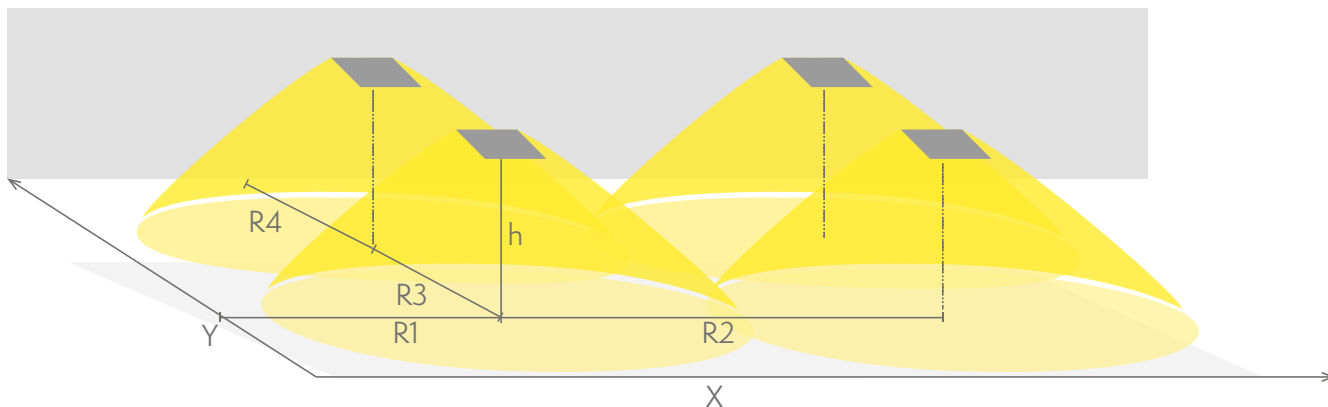

- R1 etäisyys seinästä X-suunta
- R2 valaisimien asennusväli X-suunta
- R3 valaisimien asennusväli Y-suunta
- R4 etäisyys seinästä Y-suunta

TWS9792WM

Asennuskorkeus (m)	Valaisimen alla lux	R1 (m)	R2 (m)	R3 (m)	R4 (m)
		0,5 lux	0,5 lux	0,5 lux	0,5 lux
2,5	3,4	2,5	6,5	6,5	2,5
3	2,5	2,7	6,5	6,5	2,7
4	1,5	3	7	7	3