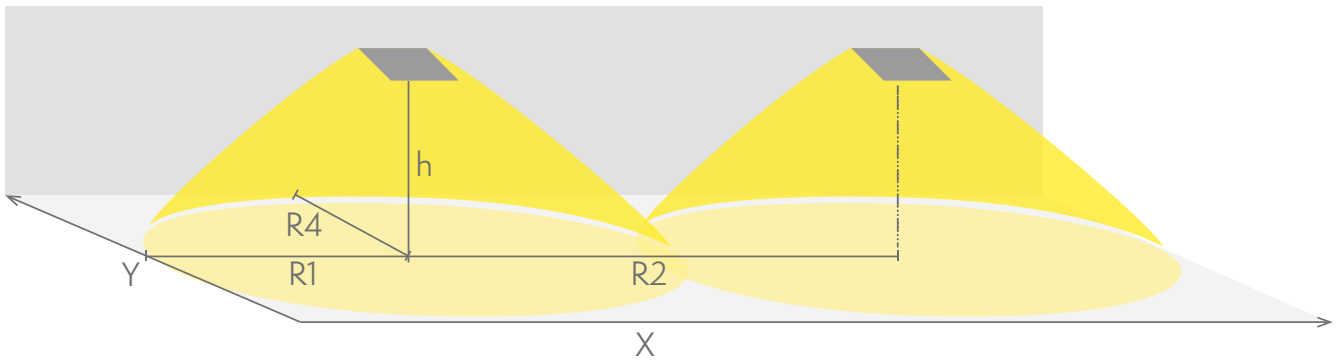

R1 etäisyys seinästä X-suunta
R2 valaisimien asennusväli X-suunta
R4 etäisyys seinästä Y-suunta
TWS9792WA4

Asennuskorkeus (m)	Valaisimen alla lux	R1 (m)	R2 (m)	R4 (m)
		1 lux	1 lux	1 lux
2,5	3,4	1,8	5,5	1,8
3	2,5	1,8	5,5	1,8
4	1,5	1,5	5,5	1,5

Avoimen alueen turvavalaistus (kattoasennus)

0,5 lux:n taulukko standardin EN 1838 mukaan avoimelle alueelle,
taulukossa huomioitu 0,5 m reunavyöhyke
Mittaustaso 0,02 m, mittaustulokset akkukäytöllä.