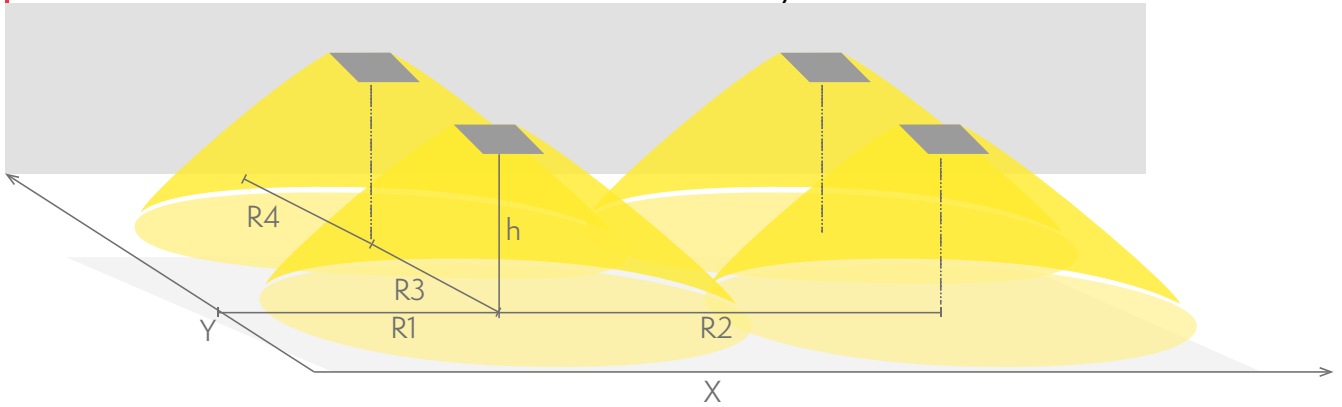

R1 etäisyys seinästä X-suunta
R2 valaisimien asennusväli X-suunta
R3 valaisimien asennusväli Y-suunta
R4 etäisyys seinästä Y-suunta
TWS9792WA4

Asennuskorkeus (m)	Valaisimen alla lux	R1 (m)	R2 (m)	R3 (m)	R4 (m)
		0,5 lux	0,5 lux	0,5 lux	0,5 lux

Pidätämme oikeuden muutoksiin ilman erillistä ilmoitusta.
Tekijänoikeus © 2024 Teknoware. Kaikki oikeudet pidätetään.
PVM: 14.8.2024 | Lähde: teknoware.com/fi/turvavalaistus/slimspot-led-turvavalaisin-tws9792wa4

Teknoware Oy | PL 19, 15101 Lahti | Ilmarisentie 8, 15200 Lahti Finland
Tel +358 3 883 020 | ALV-numero FI01494751 | teknoware.com | emexit@teknoware.com