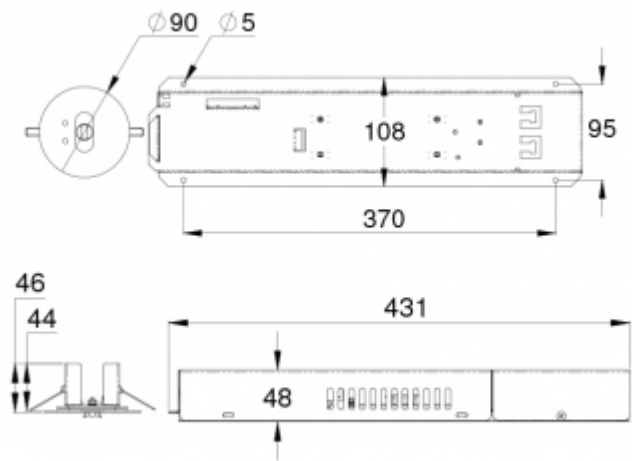

Pidätämme oikeuden muutoksiin ilman erillistä ilmoitusta.
Tekijänoikeus © 2024 Teknoware. Kaikki oikeudet pidätetään.
PVM: 14.8.2024 | Lähde: teknoware.com/fi/turvavalaistus/slimspot-led-turvavalaisin-tws9792wa4

Teknoware Oy | PL 19, 15101 Lahti | Ilmarisentie 8, 15200 Lahti Finland
Tel +358 3 883 020 | ALV-numero FI01494751 | teknoware.com | emexit@teknoware.com