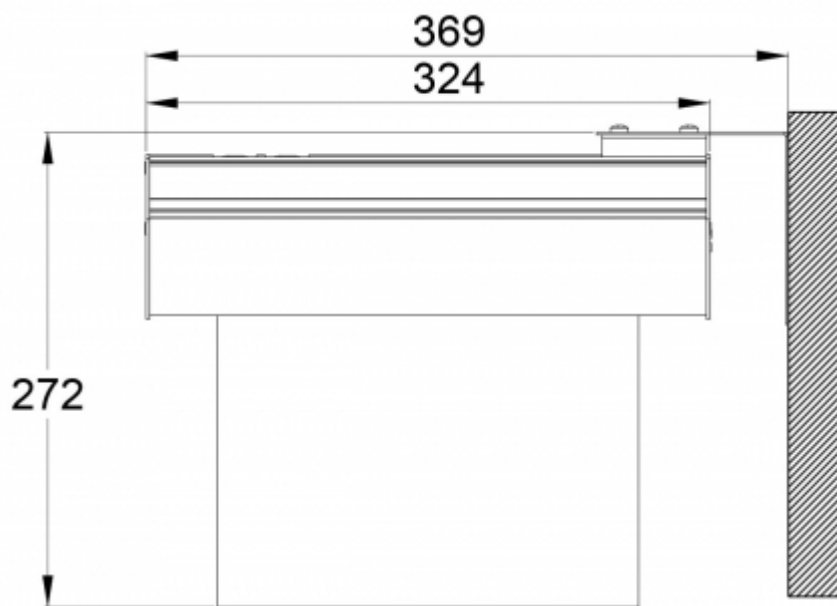

Pidätämme oikeuden muutoksiin ilman erillistä ilmoitusta.
Tekijänoikeus © 2024 Teknoware. Kaikki oikeudet pidätetään.
PVM: 14.8.2024 | Lähde: teknoware.com/fi/turvavalaistus/opas-10-led-opastevalaisin-tws8592w

Teknoware Oy | PL 19, 15101 Lahti | Ilmarisentie 8, 15200 Lahti Finland
Tel +358 3 883 020 | ALV-numero FI01494751 | teknoware.com | emexit@teknoware.com

TEKNOWARE®