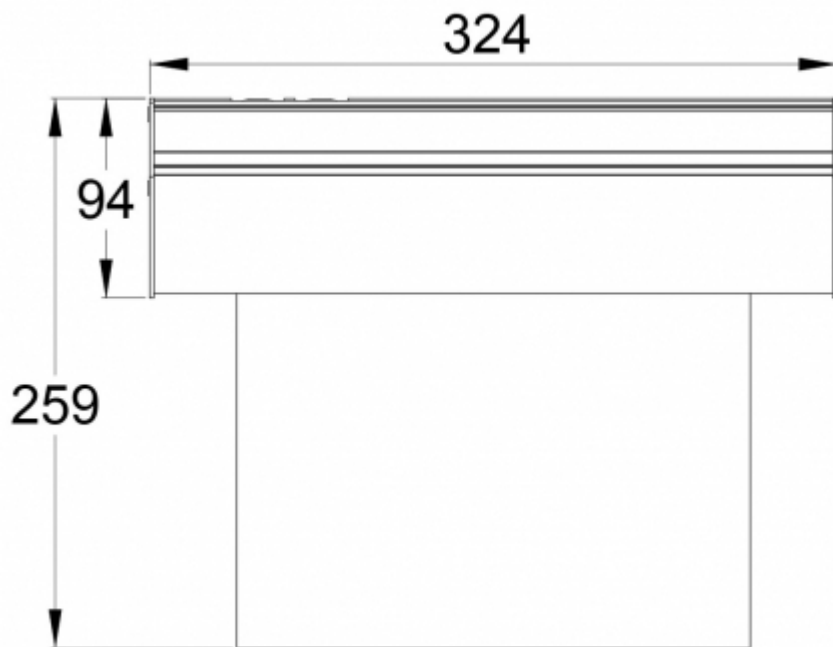

Pidätämme oikeuden muutoksiin ilman erillistä ilmoitusta.
Tekijänoikeus © 2024 Teknoware. Kaikki oikeudet pidätetään.
PVM: 14.8.2024 | Lähde: teknoware.com/fi/turvavalaistus/opas-10-led-opastevalaisin-tws8592w

Teknoware Oy | PL 19, 15101 Lahti | Ilmarisentie 8, 15200 Lahti Finland
Tel +358 3 883 020 | ALV-numero FI01494751 | teknoware.com | emexit@teknoware.com

TEKNOWARE®