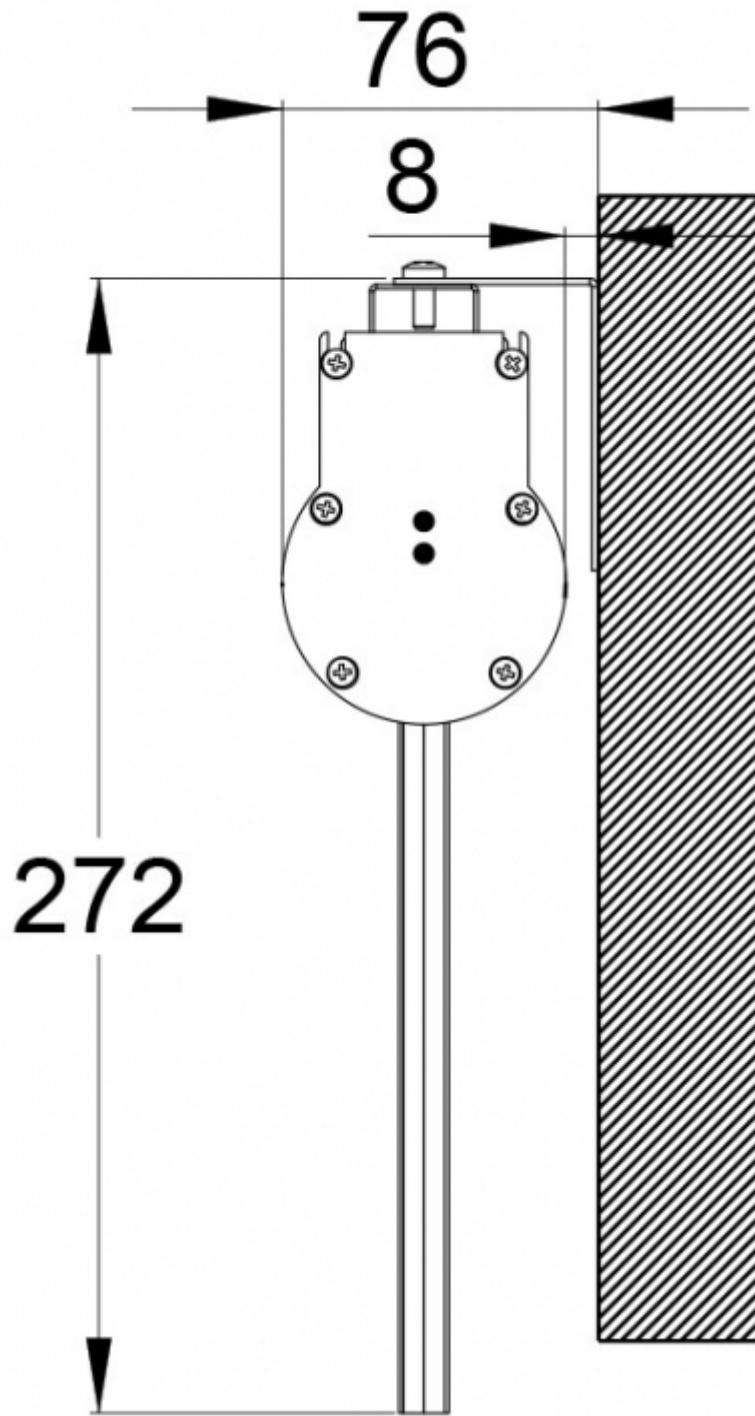

Pidätämme oikeuden muutoksiin ilman erillistä ilmoitusta.
Tekijänoikeus © 2024 Teknoware. Kaikki oikeudet pidätetään.
PVM: 14.8.2024 | Lähde: teknoware.com/fi/turvavalaistus/opas-10-led-opastevalaisin-tws8592w

Teknoware Oy | PL 19, 15101 Lahti | Ilmarisentie 8, 15200 Lahti Finland
Tel +358 3 883 020 | ALV-numero FI01494751 | teknoware.com | emexit@teknoware.com

TEKNOWARE®