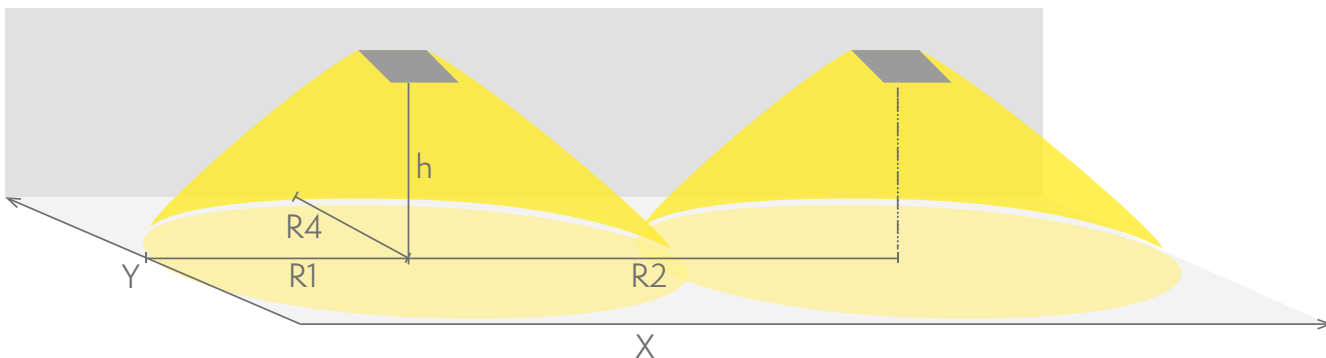

R1 etäisyys seinästä X-suunta
R2 valaisimien asennusväli X-suunta
R4 etäisyys seinästä Y-suunta
TWS7992WMG

Asennuskorkeus (m)	Valaisimen alla lux	R1 (m)	R2 (m)	R4 (m)
		1 lux	1 lux	1 lux
2,5	18	3.5	9.5	1
3	12	3.5	10.5	1
4	6.5	4	11	1
6	3	4	12	1
8	1.5	4	13	1

TARVITSET MYÖS YHDEN TAI USEAMMAN NÄISTÄ:

**ERIKSEEN TILATTAVAT KANNATTIMET
TURVAVALAISIMILLE**

Tuotekoodi	Sähkönumero	Tuotteen nimi	Yhteensopivat tuoteryhmät
XWT5210	4244132	Stamina seinäkannake XWT5210	Stamina: Zone, Stamina: Zone Highoutput, Stamina: Line Lowbay, Stamina: Line Midbay
XWT5211	4244133	Stamina kattokannake XWT5211	Stamina: Zone, Stamina: Zone Highoutput, Stamina: Line Lowbay, Easy: Combo turva- / opastevalaisin

VALINNAISET LISÄTARVIKKEET:

**ERIKSEEN TILATTAVAT KANNATTIMET
TURVAVALAISIMILLE**

Pidätämme oikeuden muutoksiin ilman erillistä ilmoitusta.
Tekijänoikeus © 2024 Teknoware. Kaikki oikeudet pidätetään.
PVM: 1.9.2024 | Lähde: [teknoware.com/fi/stamina-line-midbay-turvalaisin-tws7992wmg](https://www.teknoware.com/fi/stamina-line-midbay-turvalaisin-tws7992wmg)

Teknoware Oy | PL 19, 15101 Lahti | Ilmarisentie 8, 15200 Lahti Finland
Tel +358 3 883 020 | ALV-numero FI01494751 | [teknoware.com](https://www.teknoware.com) | emexit@teknoware.com

TEKNOWARE®