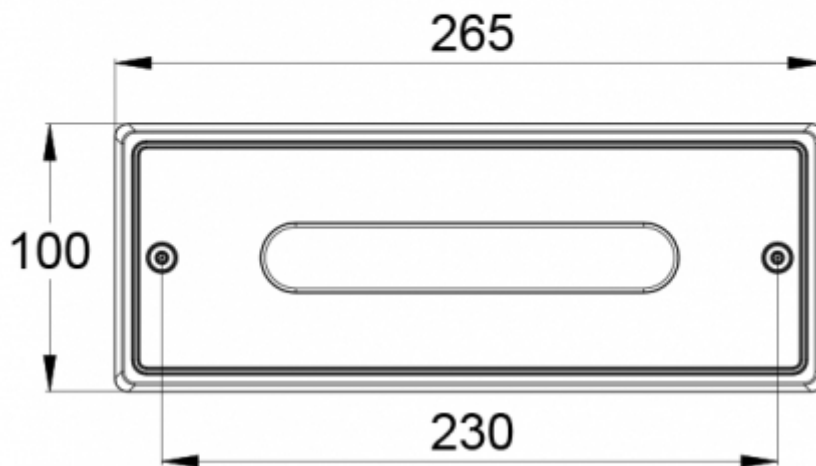

STAMINA LINE MIDBAY -TURVAVALAISIN TWS7992WMG

Pidätämme oikeuden muutoksiin ilman erillistä ilmoitusta.
Tekijänoikeus © 2024 Teknoware. Kaikki oikeudet pidätetään.
PVM: 1.9.2024 | Lähde: [teknoware.com/fi/stamina-line-midbay-turvavalaisin-tws7992wmg](https://www.teknoware.com/fi/stamina-line-midbay-turvavalaisin-tws7992wmg)

Teknoware Oy | PL 19, 15101 Lahti | Ilmarisentie 8, 15200 Lahti Finland
Tel +358 3 883 020 | ALV-numero FI01494751 | [teknoware.com](https://www.teknoware.com) | emexit@teknoware.com