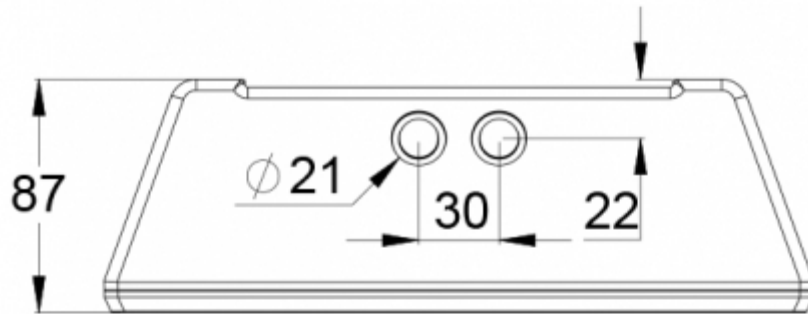

STAMINA LINE MIDBAY -TURVAVALAISIN TWS7992WMG

Pidätämme oikeuden muutoksiin ilman erillistä ilmoitusta.
Tekijänoikeus © 2024 Teknoware. Kaikki oikeudet pidätetään.
PVM: 1.9.2024 | Lähde: [teknoware.com/fi/stamina-line-midbay-turvavalaisin-tws7992wmg](https://www.teknoware.com/fi/stamina-line-midbay-turvavalaisin-tws7992wmg)

Teknoware Oy | PL 19, 15101 Lahti | Ilmarisentie 8, 15200 Lahti Finland
Tel +358 3 883 020 | ALV-numero FI01494751 | [teknoware.com](https://www.teknoware.com) | emexit@teknoware.com