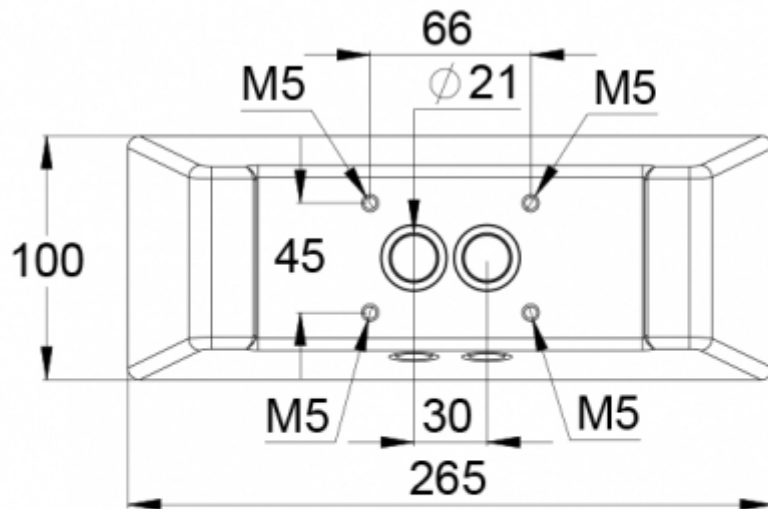

STAMINA LINE MIDBAY -TURVAVALAISIN TWS7992WMG

Pidätämme oikeuden muutoksiin ilman erillistä ilmoitusta.
Tekijänoikeus © 2024 Teknoware. Kaikki oikeudet pidätetään.
PVM: 1.9.2024 | Lähde: [teknoware.com/fi/stamina-line-midbay-turvavalaisin-tws7992wmg](https://www.teknoware.com/fi/stamina-line-midbay-turvavalaisin-tws7992wmg)

Teknoware Oy | PL 19, 15101 Lahti | Ilmarisentie 8, 15200 Lahti Finland
Tel +358 3 883 020 | ALV-numero FI01494751 | [teknoware.com](https://www.teknoware.com) | emexit@teknoware.com