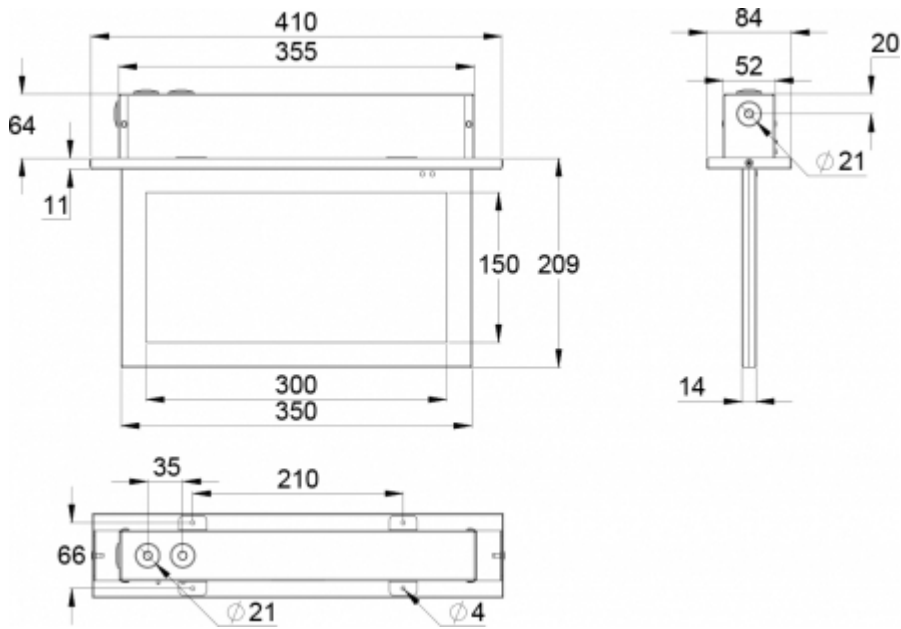

Pidätämme oikeuden muutoksiin ilman erillistä ilmoitusta.
Tekijänoikeus © 2024 Teknoware. Kaikki oikeudet pidätetään.
PVM: 15.8.2024 | Lähde: teknoware.com/fi/turvavalaistus/silver-led-opastevalaisin-tws6892wa

Teknoware Oy | PL 19, 15101 Lahti | Ilmarisentie 8, 15200 Lahti Finland
Tel +358 3 883 020 | ALV-numero FI01494751 | teknoware.com | emexit@teknoware.com