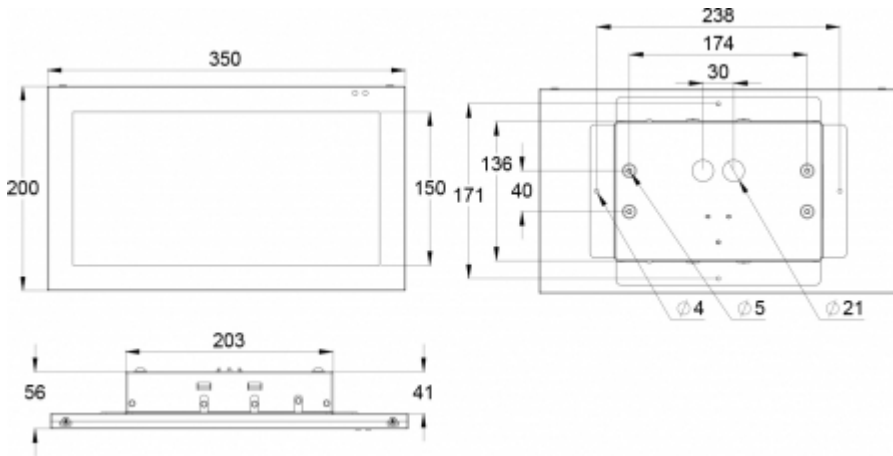

Pidätämme oikeuden muutoksiin ilman erillistä ilmoitusta.
Tekijänoikeus © 2024 Teknoware. Kaikki oikeudet pidätetään.
PVM: 15.8.2024 | Lähde: teknoware.com/fi/turvavalaistus/silver-led-opastevalaisin-tws6792wm

Teknoware Oy | PL 19, 15101 Lahti | Ilmarisentie 8, 15200 Lahti Finland
Tel +358 3 883 020 | ALV-numero FI01494751 | teknoware.com | emexit@teknoware.com