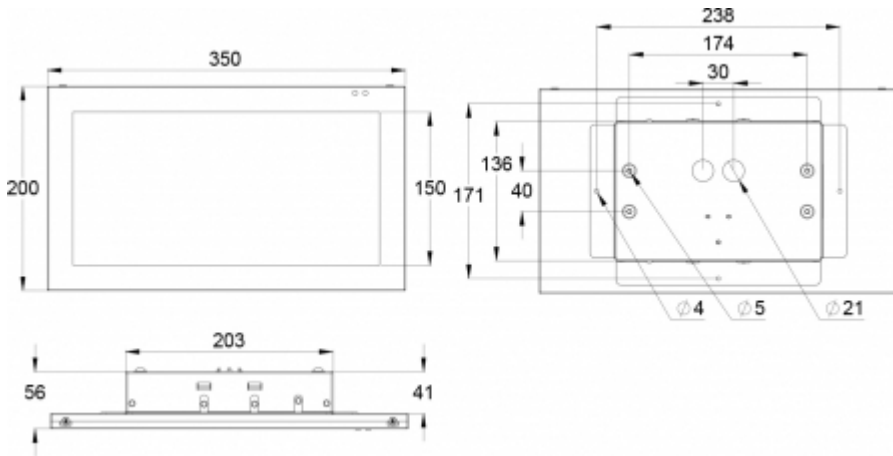

Pidätämme oikeuden muutoksiin ilman erillistä ilmoitusta.
Tekijänoikeus © 2024 Teknoware. Kaikki oikeudet pidätetään.
PVM: 15.8.2024 | Lähde: teknoware.com/fi/turvavalaistus/silver-led-opastevalaisin-tws6792wa

Teknoware Oy | PL 19, 15101 Lahti | Ilmarisentie 8, 15200 Lahti Finland
Tel +358 3 883 020 | ALV-numero FI01494751 | teknoware.com | emexit@teknoware.com